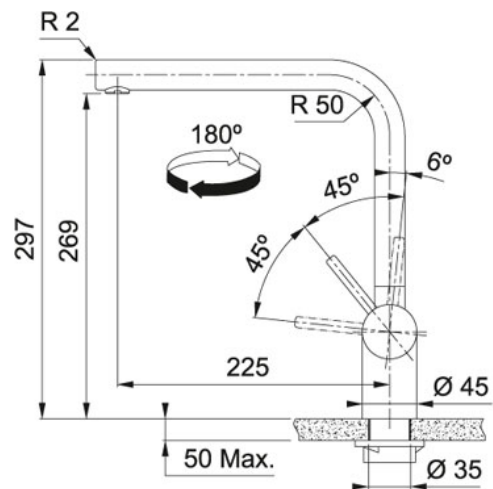

Zwenkbare uitloop Champagne goud | 301945

FAMILIE : Kranen | SERIE : Atlas Neo | MODEL : Zwenkbare uitloop | UITVOERING : Champagne goud

Wil je iets meer personality toevoegen aan jouw RVS keukenkraan?

Stoer of luxueus ... met één van onze vier unieke kleuren ben je verzekerd van een exclusieve eyecatcher.

- ☐ Industrieel zwart
- ☐ Antraciet
- ☐ Champagne goud
- ☐ Koper

TECHNISCHE GEGEVENS

Bereik uitloop	225,00 mm
Bediening	Zijdelings
Hoogte	297,00 mm
Zwaaihoek	180 °
Uitvoering	Zwenkbare uitloop
Druk	Hoge druk
Afstand tussen werkblad en uitloop	269,00 mm
Cartridge	Keramische schijven
Openingen ø 35 mm	Ø 35 mm
Bediening	-6°/ +90°
Type	Keukenmengkraan
Diameter	Ø 35 mm
Debiet	12,2 l/min (3 bars)
Prijs	453,75 €
Artikelnummer	301945

SPECIFICATIES

- Laminaire straal