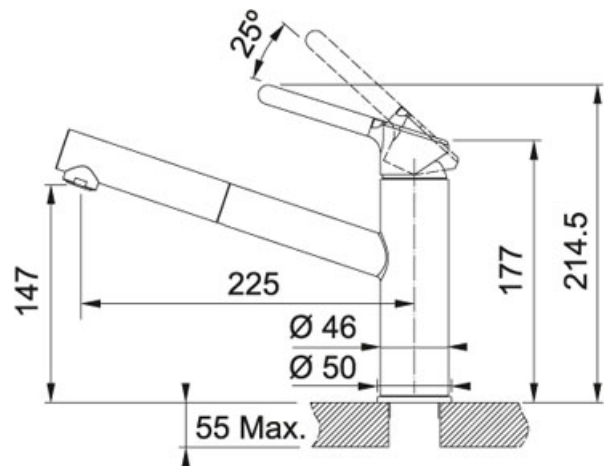

## TECHNISCHE GEGEVENS

Uitvoering	Uittrekbare uitloop
Zwaaihoek	120 °
Cartridge	Keramische schijven
Bediening	Bovenaan
Druk	Hoge druk
Bereik uitloop	225,00 mm
Afstand tussen werkblad en uitloop	142,00 mm
Hoogte	210,00 mm
Openingen ø 35 mm	Ø 35 mm
Overige kenmerken	Uitgerust met anti-terugslagklep vlg. EN 1717 Geleverd met versterking voor montage op RVS spoeltafels Waterbesparende bediening
Type	Keukenmengkraan
Prijs	284,35 €
Artikelnummer	301964

## SPECIFICATIES

	Laminaire straal		Beveiligd conform Belgaqua norm EN 1717
	Eco bediening		