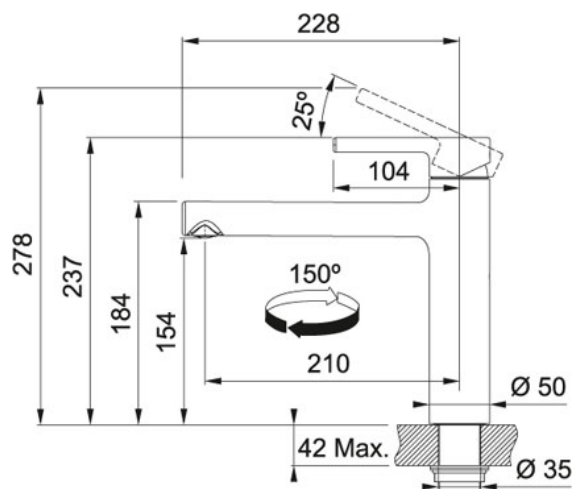

Zwenkbare uitloop Zwart mat | 301970

FAMILIE : Kranen | SERIE : Centro | MODEL : Zwenkbare uitloop | UITVOERING : Zwart mat

TECHNISCHE GEGEVENS

Druk	Hoge druk
Bediening	Bovenaan
Openingen ø 35 mm	Ø 35 mm
Cartridge	Keramische schijven
Zwaaihoek	150 °
Uitvoering	Zwenkbare uitloop
Overige kenmerken	Geleverd met versterking voor montage op RVS spoeltafels Waterbesparende bediening
Prijs	502,15 €
Artikelnummer	301970

SPECIFICATIES

 Eco bediening	 Laminaire straal
---	--