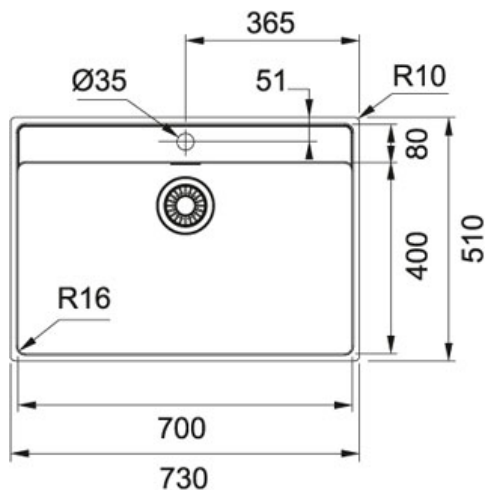

# Maris MRX 210 700 Roestvrij staal | MRX2107001

FAMILIE : Spoel tafels | SERIE : Maris | MODEL : MRX 210 700 | UITVOERING : Roestvrij staal | INSTALLATIETIPE : Vlakbouw | INSTALLATIETIPE : SlimTop | PRODUCT LINE : Maris

## TECHNISCHE GEGEVENS

Lengte	730,00 mm
Breedte	510,00 mm
Lengte van grote bak	700,00 mm
Breedte van grote bak	400,00 mm
Diepte van grote bak	180,00 mm
Kast	800,00 mm
Ventiel	3 1/2"
Ventielset inbegrepen	Ja
Afloopset inbegrepen	Ja
Prijs	671,55 €
Artikelnummer	MRX2107001

## SPECIFICATIES

▮	Vlakbouw: spoel tafelrand komt gelijk met het werkblad te liggen	▮	SlimTop: uiterst vlakke oplegrand nauw aansluitend bij het werkblad
☰	Geïntegreerde overloop: discreet, esthetisch en eenvoudig te reinigen	⚙	Hoekradius van 16 mm in de hoeken van de bakken