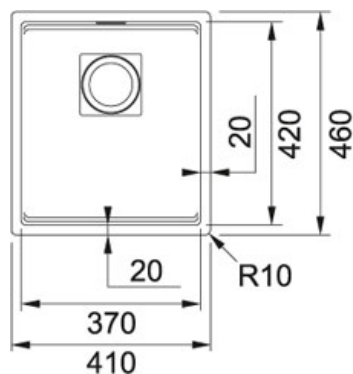

## TECHNISCHE GEGEVENS

Kast	450.00 mm
Ventiel	3 1/2" met draaiknopbediening
Lengte	410.00 mm
Breedte	460.00 mm
Lengte van grote bak	370.00 mm
Breedte van grote bak	420.00 mm
Diepte van grote bak	200.00 mm
Aantal bakken	1
Positie druiplad	Geen
Uitsparing lengte	370.00 mm
Uitsparing breedte	420.00 mm
Uitsparing radius	R: 10 mm
Ventielset inbegrepen	Ja