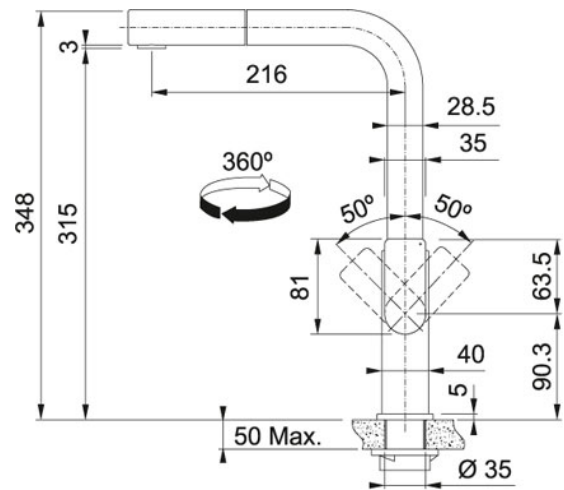

### TECHNISCHE GEGEVENS

Bediening	Links/rechts
Zwaaihoek	360 °
Druk	Hoge druk
Uitsparing	Ø 35 mm
Uitvoering	Uittrekbare uitloop
Bereik uitloop	216,00 mm
Afstand tussen werkblad en uitloop	315,00 mm
Hoogte	348,00 mm
Cartridge	Keramische schijven
Overige kenmerken	Uitgerust met anti-terugslagklap vlg. EN 1717 Geleverd met versterking voor montage op RVS spoeltafels

### SPECIFICATIES

-  Beveiligd conform Belgaqua norm EN 1717