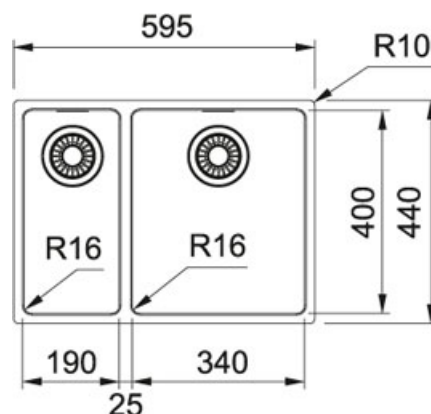

Maris MRX 160 Roestvrij staal | MRX160R1

FAMILIE : Spoel tafels | SERIE : Maris | MODEL : MRX 160 | UITVOERING : Roestvrij staal | PRODUCT LINE : Maris |
INSTALLATIETIPE : Onderbouw

TECHNISCHE GEGEVENS

Omgekeerde configuratie	MRX160L1
Lengte	595,00 mm
Breedte	440,00 mm
Lengte van grote bak	340,00 mm
Breedte van grote bak	400,00 mm
Diepte van grote bak	180,00 mm
Aantal bakken	2
Lengte van kleine bak	190,00 mm
Breedte van kleine bak	400,00 mm
Diepte van kleine bak	130,00 mm
Kast	800,00 mm
Ventiel	3 1/2"
Positie kleine bak	Links

SPECIFICATIES

-  Onderbouw  Hoekradius van 16 mm in de hoeken van de bakken
-  Geïntegreerde overloop: discreet, esthetisch en eenvoudig te reinigen