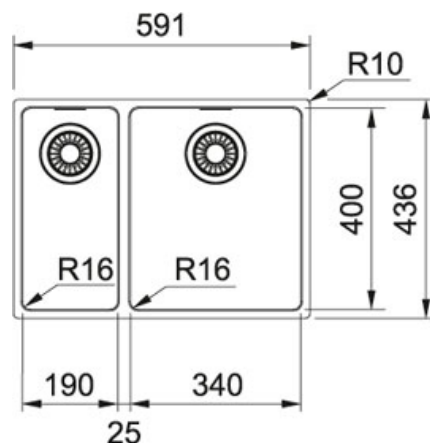

Maris MRX 260 Roestvrij staal | MRX260R1

FAMILIE : Spoel tafels | SERIE : Maris | UITVOERING : Roestvrij staal | MODEL : MRX 260 | INSTALLATIETIPE : Vlakbouw |
INSTALLATIETIPE : SlimTop

TECHNISCHE GEGEVENS

Omgekeerde configuratie	MRX260L1
Lengte	591,00 mm
Breedte	436,00 mm
Lengte van grote bak	340,00 mm
Breedte van grote bak	400,00 mm
Diepte van grote bak	180,00 mm
Aantal bakken	2
Lengte van kleine bak	190,00 mm
Breedte van kleine bak	400,00 mm
Diepte van kleine bak	130,00 mm
Kast	600,00 mm
Ventiel	3 1/2"
Positie kleine bak	Links

SPECIFICATIES

☑	SlimTop: uiterst vlakke oplegrand nauw aansluitend bij het werkblad	⚙️	Hoekradius van 16 mm in de hoeken van de bakken
		🌊	Geïntegreerd overloop: discreet, esthetisch en eenvoudig te reinigen
☑	Vlakbouw: spoel tafelrand komt gelijk met het werkblad te liggen		