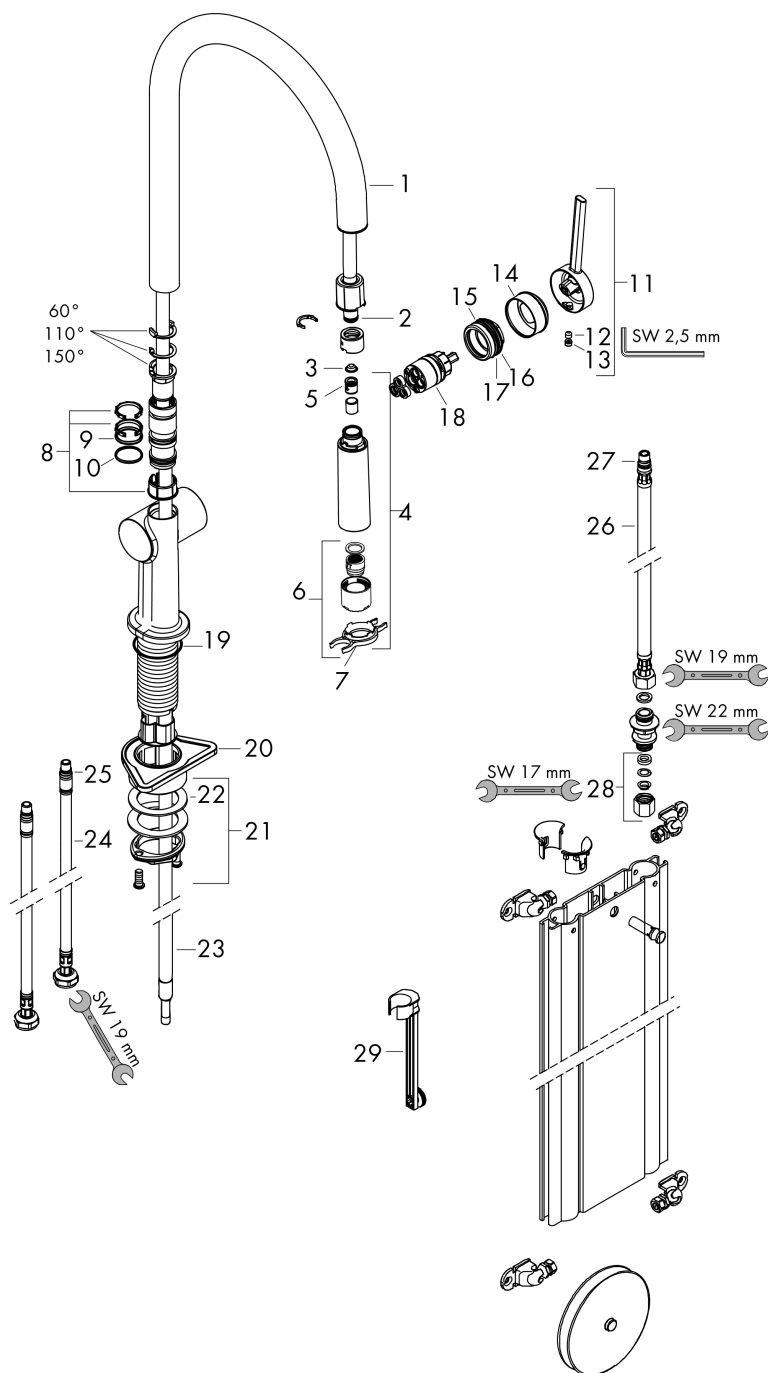

Talis M54

Eéngreepskeukenmengkraan 210, met uittrekbare vuistdouche, 2jet, sBox

Oppervlakken: **Matt Black** Art.-nr.: **72801670**

Doorstroomdiagram

Talis M54

Eéngreepskeukenmengkraan 210, met uittrekbare vuistdouche, 2jet, sBox

Oppervlakken: **Matt Black** Art.-nr.: **72801670**

Uittrektekening

Bouwjaar: >04/20

Talis M54

Ééngreepskeukenmengkraan 210, met uittrekbare vuistdouche, 2jet, sBox

Oppervlakken: Matt Black Art.-nr.: 72801670

Onderdelenlijst

Bouwjaar: >04/20

= Pos.	Beschrijving	Art.-nr.	PC	VE
1	uitloop compl.	93739670	-	1
2	O-ring 8x2	98112000	-	1
3	vuistdouche	93741670	-	1
4	zeef	98516000	-	1
5	terugslagklep DW 10	96456000	-	1
6	straalschijf	93342000	-	1
7	servicesleutel	95910000	-	1
8	stelringset	98365000	-	1
9	O-ring 19x2	98426000	-	1
10	O-ring 20x1,5	98197000	-	1
11	greep	93736670	-	1
12	inbusschroef M5x5	98446000	-	1
13	greepstop	93735610	-	1
14	afdekkap	93737670	-	1
15	moer	93738000	-	1
16	O-ring 29x2	98391000	-	1
17	O-ring 30x1,5	98433000	-	1
18	kardoes compl.	93740000	-	1
19	O-ring 35x3	98052000	-	1
20	bevestigingsmateriaal	97523000	-	1
21	schachtbevestigingsset compl. (Ø 34)	95049000	-	1
22	stelring	97548000	-	1
23	slang	93754000	-	1
24	aansluitslang 900 mm M8x0,75 G3/8	93746000	-	1
25	O-ring 6,6x1,6	93019000	-	1
26	aansluitslang 450 mm M8x0,75 G3/8	97206000	-	1
27	O-ring 7x1,5	98422000	-	1
28	klemverbinding	96099000	-	1
29	verlengset	43333000	-	1