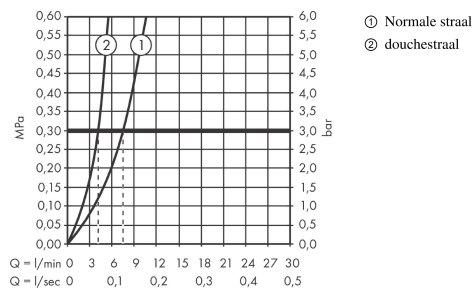

Talis M54

Eéngreepskeukenmengkraan 210, met uittrekbare vuistdouche, 2jet, sBox

Oppervlakken: **Matt Black** Art.-nr.: **72801670**

Doorstroomdiagram

Talis M54

Eéngreepskeukenmengkraan 210, met uittrekbare vuistdouche, 2jet, sBox