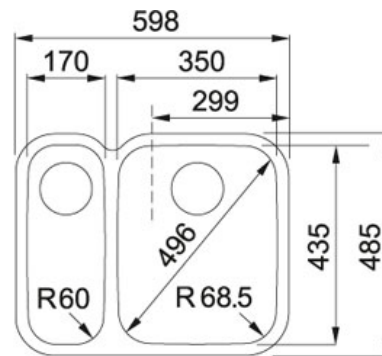

SPECIFICATIEBLAD

PRODUCT FAMILIE : **Spoeltafels** FINISH : **Roestvrij staal** SERIES : **ARIANE** MODEL : **ARX 160 D**

Productinformatie

| | |
|--------------------------------|---------------------------|
| Artikelnummer | ARX160DR1 |
| Prijs | € 788.92 |
| Kast | 600 mm |
| Ventiel | 3 1/2" |
| Bak | 350 mmx435 mmx180 mm |
| Kleine bak | 170 mmx435 mmx130 mm |
| Aantal bakken | 1 1/2 |
| AutoCad tekening | Klik hier |
| Positie kleine bak | Links |
| Ventielset inbegrepen | Ja |
| Afloopset inbegrepen | Ja |
| Omgekeerde configuratie | ARX160DL1 |

Specificaties

Onderbouw: montage langs de onderzijde van een in het werkblad gemaakte uitsparing

Geperste hoekradius van 70 mm in de hoeken van de bakken

Geïntegreerde overloop: discreet, esthetisch en eenvoudig te reinigen