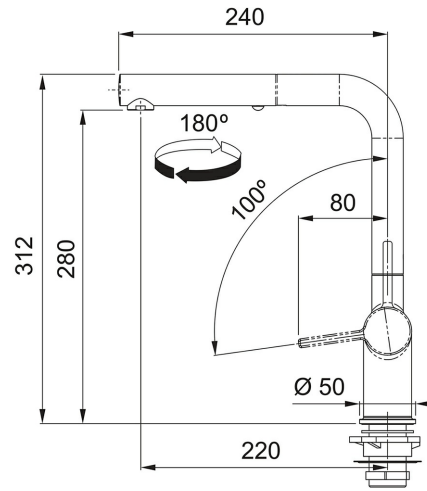

Sproeier Chroom | 301001

FAMILIE : **Kranen** | SERIE : **Active** | UITVOERING : **Chroom** | INSTALLATIETIPE : **Tap standing** | INSTALLATIETIPE :
Sink/Worktop | MODEL : **Sproeier**

TECHNISCHE GEGEVENS

Hoogte	312,00 mm
Afstand tussen werkblad en uitloop	280,00 mm
Bereik uitloop	220,00 mm
Uitvoering	Sproeier
Type	Keramische schijven
Bediening	Zijdelings
Zwaaihoek	180 °
Cartridge	Keramische schijven
Druk	Hoge druk
Prijs	550,55 €
Artikelnummer	301001

SPECIFICATIES

	Laminaire straal		Eco bediening