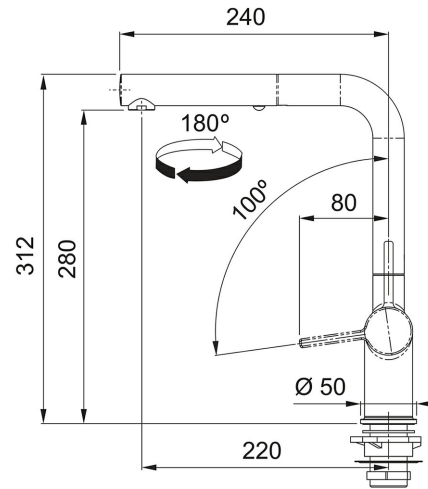

TECHNISCHE GEGEVENS

Hoogte	312,00 mm
Afstand tussen werkblad en uitloop	280,00 mm
Bereik uitloop	220,00 mm
Uitvoering	Sproeier
Type	Keramische schijven
Bediening	Zijdelings
Zwaaihoek	180 °
Cartridge	Keramische schijven
Druk	Hoge druk
Prijs	695,75 €
Artikelnummer	301003