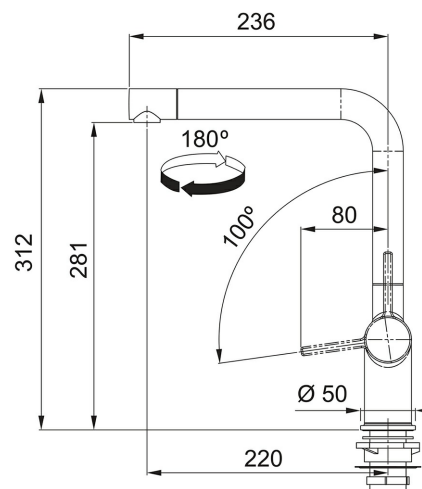

Zwenkbare uitloop Wit mat | 301020

FAMILIE : **Kranen** | SERIE : **Active** | MODEL : **Zwenkbare uitloop** | INSTALLATIETYPE : **Tap standing** | INSTALLATIETYPE :
Sink/Worktop | UITVOERING : **Wit mat**

TECHNISCHE GEGEVENS

Hoogte	312,00 mm
Afstand tussen werkblad en uitloop	281,00 mm
Bereik uitloop	220,00 mm
Uitvoering	Zwenkbare uitloop
Type	Keramische schijven
Bediening	Zijdelings
Zwaaihoek	180 °
Cartridge	Keramische schijven
Druk	Hoge druk
Prijs	586,85 €
Artikelnummer	301020

SPECIFICATIES

 Laminaire
straal