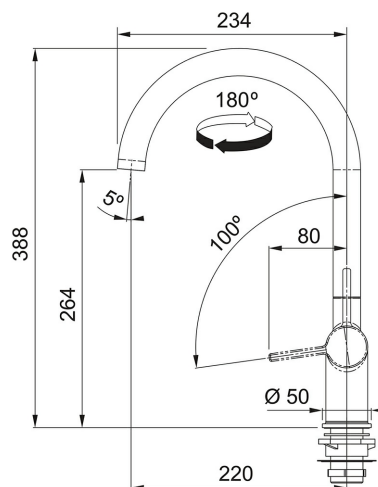

Zwenkbare uitloop Chroom | 301035

FAMILIE : **Kranen** | SERIE : **Active** | UITVOERING : **Chroom** | INSTALLATIETIPE : **Tap standing** | INSTALLATIETIPE :
Sink/Worktop | MODEL : **Zwenkbare uitloop**

TECHNISCHE GEGEVENS

Hoogte	388,00 mm
Afstand tussen werkblad en uitloop	264,00 mm
Bereik uitloop	220,00 mm
Uitvoering	Zwenkbare uitloop
Type	Keramische schijven
Bediening	Zijdelings
Zwaaihoek	180 °
Cartridge	Keramische schijven
Druk	Hoge druk
Prijs	484,00 €
Artikelnummer	301035

SPECIFICATIES

-  Laminaire
straal