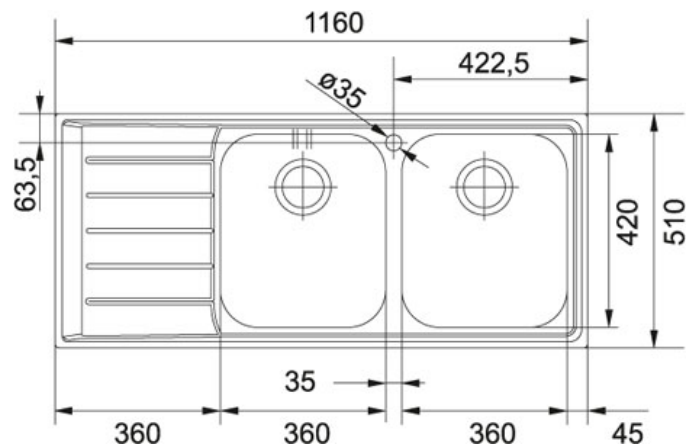

SPECIFICATIEBLAD

PRODUCT FAMILIE: **Spoel tafels** FINISH: **RVS - Microstructuur** SERIES: **NEPTUNE** MODEL: **NET 621**

Productinformatie

Artikelnummer	NET621L1
Prijs	€ 653.40
Kast	800 mm
Ventiel	3 1/2"
Openingen ø 35 mm	1
Afmetingen	1160 mmx510 mm
Bak	360 mmx420 mmx195 mm
Aantal bakken	2
Ventielset inbegrepen	Ja
Afloopset inbegrepen	Ja
Omgekeerde configuratie	

Specificaties

Inbouw: spoel tafelrand komt op het werkblad te liggen

Toebehoren

300267

300323

300324

300322