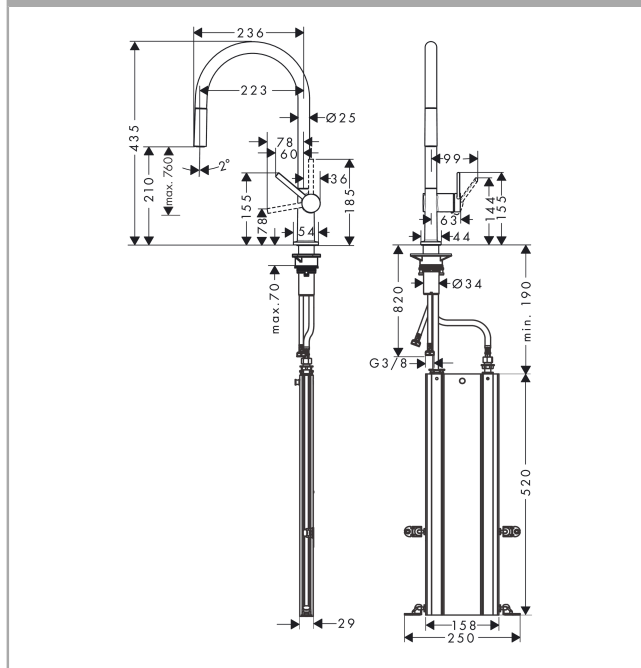

Talis M54

Eéngreepskeukenmengkraan 210, met uittrekbare vuistdouche, 1jet, sBox

Oppervlakken: **Chroom** Art.-nr.: **72803000**

Beschrijving

Functies

- bestaat uit: 1-greepskeukenmengkraan, box uittrekslang
- ComfortZone 210
- draaibare uitloop instelbaar in 4 standen op 60°, 110°, 150° of 360°
- normale straal
- maximaal debiet bij 3 bar: 7 l/min.
- keramisch cartouche
- G 3/8-aansluitslangen
- Safety Function: voorinstelbare heetwaterbegrenzing
- geïntegreerd terugslagklep
- geschikt voor doorstroomtoestellen

Details over het artikel

Prijs excl. BTW

305,00 €

Prijs incl. BTW*

369,05 €

Technologie

Productafbeelding

Maattekening

Doorstroomdiagram

Talis M54

Eéngreepskeukenmengkraan 210, met uittrekbare vuistdouche, 1jet, sBox

Oppervlakken: **Chroom** Art.-nr.: **72803000**

Uittrektekening

Bouwjaar: >12/19

Talis M54

Eéngreepskeukenmengkraan 210, met uittrekbare vuistdouche, 1jet, sBox

Oppervlakken: Chroom Art.-nr.: 72803000

Onderdelenlijst

Bouwjaar: >12/19

= Pos.	Beschrijving	Art.-nr.	PC	VE
1	uitloop compl.	93739000	-	1
2	O-ring 8x2	98112000	-	1
3	zeef	98516000	-	1
4	vuistdouche	93747000	-	1
5	terugslagklep DW 10	96456000	-	1
6	perlator M24x1 (7 l/min)	95965000	-	1
7	montagesleutel	95158000	-	1
8	stelringset	98365000	-	1
9	O-ring 19x2	98426000	-	1
10	O-ring 20x1,5	98197000	-	1
11	greep	93736000	-	1
12	inbusschroef M5x5	98446000	-	1
13	greepstop	93735610	-	1
14	afdekkap	93737000	-	1
15	moer	93738000	-	1
16	O-ring 29x2	98391000	-	1
17	O-ring 30x1,5	98433000	-	1
18	kardoes compl.	93740000	-	1
19	O-ring 35x3	98052000	-	1
20	bevestigingsmateriaal	97523000	-	1
21	schachtbevestigingsset compl. (Ø 34)	95049000	-	1
22	stelring	97548000	-	1
23	slang	93754000	-	1
24	aansluitslang 900 mm M8x0,75 G3/8	93746000	-	1
25	O-ring 6,6x1,6	93019000	-	1
26	aansluitslang 450 mm M8x0,75 G3/8	97206000	-	1
27	O-ring 7x1,5	98422000	-	1
28	klemverbinding	96099000	-	1
29	verlengset	43333000	-	1