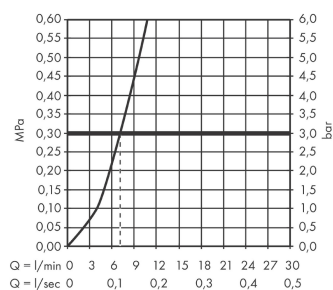

Doorstroomdiagram

Talis M54

Eéngreepskeukenmengkraan 210, met uittrekbare vuistdouche, 1jet, sBox

Oppervlakken: **Chroom** Art.-nr.: **72803000**

Uittrektekening

Bouwjaar: >12/19

Talis M54

Eéngreepskeukenmengkraan 210, met uittrekbare vuistdouche, 1jet, sBox