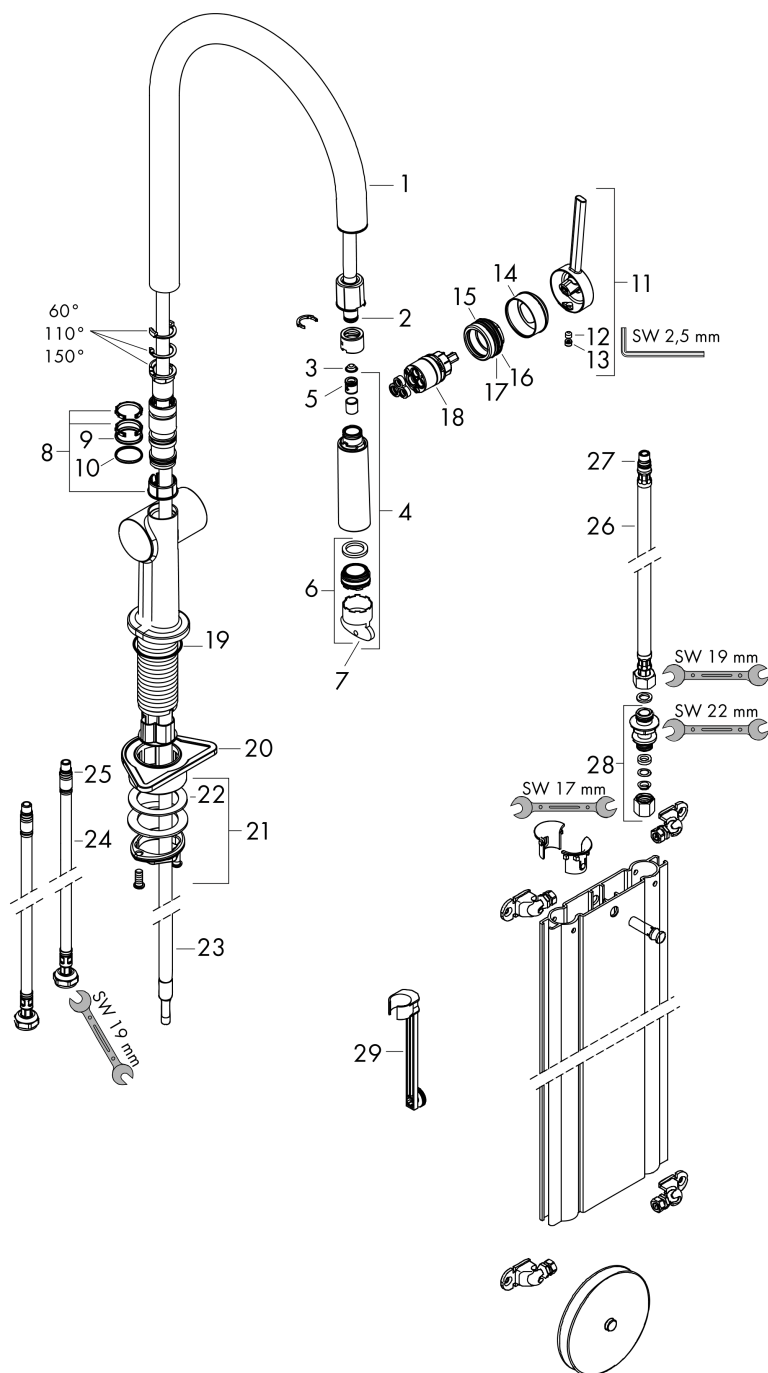

Talis M54

Eéngreepskeukenmengkraan 210, met uittrekbare vuistdouche, 1jet, sBox

Oppervlakken: **Chroom** Art.-nr.: **72803000**

Beschrijving

Functies

- bestaat uit: 1-greepskeukenmengkraan, box uittrekslang
- ComfortZone 210
- draaibare uitloop instelbaar in 4 standen op 60°, 110°, 150° of 360°
- normale straal
- maximaal debiet bij 3 bar: 7 l/min.
- keramisch cartouche
- G 3/8-aansluitslangen
- Safety Function: voorinstelbare heetwaterbegrenzing
- geïntegreerd terugslagklep
- geschikt voor doorstroomtoestellen

Doorstroomdiagram

Talis M54

Eéngreepskeukenmengkraan 210, met uittrekbare vuistdouche, 1jet, sBox

Oppervlakken: **Chroom** Art.-nr.: **72803000**

Uittrektekening

Bouwjaar: >12/19

Talis M54

Eéngreepskeukenmengkraan 210, met uittrekbare vuistdouche, 1jet, sBox

Oppervlakken: Chroom Art.-nr.: 72803000

Onderdelenlijst

Bouwjaar: >12/19

= Pos.	Beschrijving	Art.-nr.	PC	VE
1	uitloop compl.	93739000	-	1
2	O-ring 8x2	98112000	-	1
3	zeef	98516000	-	1
4	vuistdouche	93747000	-	1
5	terugslagklep DW 10	96456000	-	1
6	perlator M24x1 (7 l/min)	95965000	-	1
7	montagesleutel	95158000	-	1
8	stelringset	98365000	-	1
9	O-ring 19x2	98426000	-	1
10	O-ring 20x1,5	98197000	-	1
11	greep	93736000	-	1
12	inbusschroef M5x5	98446000	-	1
13	greepstop	93735610	-	1
14	afdekkap	93737000	-	1
15	moer	93738000	-	1
16	O-ring 29x2	98391000	-	1
17	O-ring 30x1,5	98433000	-	1
18	kardoes compl.	93740000	-	1
19	O-ring 35x3	98052000	-	1
20	bevestigingsmateriaal	97523000	-	1
21	schachtbevestigingsset compl. (Ø 34)	95049000	-	1
22	stelring	97548000	-	1
23	slang	93754000	-	1
24	aansluitslang 900 mm M8x0,75 G3/8	93746000	-	1
25	O-ring 6,6x1,6	93019000	-	1
26	aansluitslang 450 mm M8x0,75 G3/8	97206000	-	1
27	O-ring 7x1,5	98422000	-	1
28	klemverbinding	96099000	-	1
29	verlengset	43333000	-	1