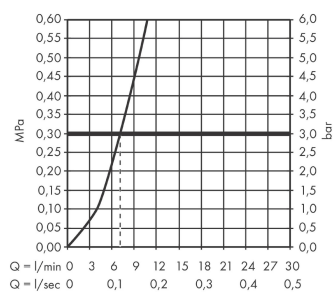

Maattekening

Doorstroomdiagram

Talis M54

Eéngreepskeukenmengkraan 270, met uittrekbare vuistdouche, 1jet, sBox

Oppervlakken: **Matt Black** Art.-nr.: **72809670**

Uittrektekening

Bouwjaar: >04/20

Talis M54