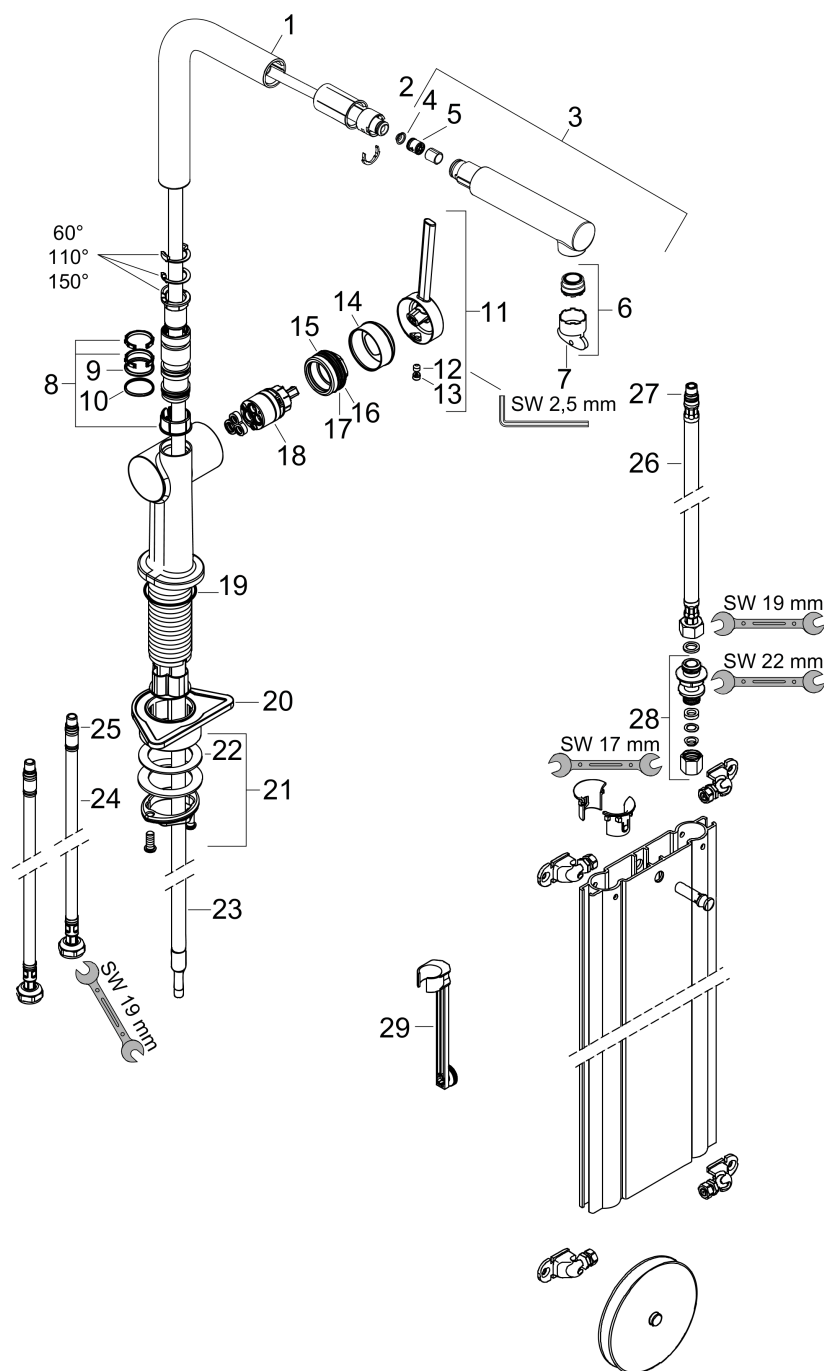

Talis M54

Eéngreepskeukenmengkraan 270, met uittrekbare vuistdouche, 1jet, sBox

Oppervlakken: **Matt Black** Art.-nr.: **72809670**

Beschrijving

Functies

- bestaat uit: 1-greepskeukenmengkraan, box uittrekslang
- ComfortZone 270
- L-uitloop
- draaibare uitloop instelbaar in 4 standen op 60°, 110°, 150° of 360°
- laminaarstraal
- maximaal debiet bij 3 bar: 7 l/min.
- keramisch cartouche
- G 3/8-aansluitslangen
- Safety Function: voorinstelbare heetwaterbegrenzing
- geïntegreerd terugslagklep
- geschikt voor doorstroomtoestellen

Maattekening

Doorstroomdiagram

Talis M54

Eéngreepskeukenmengkraan 270, met uittrekbare vuistdouche, 1jet, sBox

Oppervlakken: **Matt Black** Art.-nr.: **72809670**

Uittrektekening

Bouwjaar: >04/20

Talis M54

Ééngreepskeukenmengkraan 270, met uittrekbare vuistdouche, 1jet, sBox

Oppervlakken: Matt Black Art.-nr.: 72809670

Onderdelenlijst

Bouwjaar: >04/20

= Pos.	Beschrijving	Art.-nr.	PC	VE
1	uitloop compl.	93749670	-	1
2	O-ring 8x2	98112000	-	1
3	vuistdouche	93751670	-	1
4	zeef	98516000	-	1
5	terugslagklep DW 10	96456000	-	1
6	straalschijf	93748000	-	1
7	servicesleutel	93750000	-	1
8	stelringset	98365000	-	1
9	O-ring 19x2	98426000	-	1
10	O-ring 20x1,5	98197000	-	1
11	greep	93736670	-	1
12	inbusschroef M5x5	98446000	-	1
13	greepstop	93735610	-	1
14	afdekkap	93737670	-	1
15	moer	93738000	-	1
16	O-ring 29x2	98391000	-	1
17	O-ring 30x1,5	98433000	-	1
18	kardoes compl.	93740000	-	1
19	O-ring 35x3	98052000	-	1
20	bevestigingsmateriaal	97523000	-	1
21	schachtbevestigingsset compl. (Ø 34)	95049000	-	1
22	stelring	97548000	-	1
23	slang	93815000	-	1
24	aansluitslang 900 mm M8x0,75 G3/8	93746000	-	1
25	O-ring 6,6x1,6	93019000	-	1
26	aansluitslang 450 mm M8x0,75 G3/8	97206000	-	1
27	O-ring 7x1,5	98422000	-	1
28	klemverbinding	96099000	-	1
29	verlengset	43333000	-	1