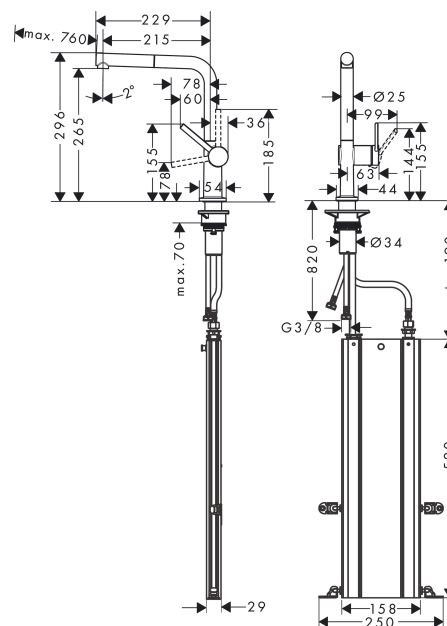

Talis M54

Eéngreepskeukenmengkraan 270, met uittrekbare vuistdouche, 1jet, sBox

Oppervlakken: **Matt Black** Art.-nr.: **72809670**

Beschrijving

Functies

- bestaat uit: 1-greepskeukenmengkraan, box uittrekslang
- ComfortZone 270
- L-uitloop
- draaibare uitloop instelbaar in 4 standen op 60°, 110°, 150° of 360°
- laminaarstraal
- maximaal debiet bij 3 bar: 7 l/min.
- keramisch cartouche
- G 3/8-aansluitslangen
- Safety Function: voorinstelbare heetwaterbegrenzing
- geïntegreerd terugslagklep
- geschikt voor doorstroomtoestellen

Maattekening

Doorstroomdiagram

Talis M54

Eéngreepskeukenmengkraan 270, met uittrekbare vuistdouche, 1jet, sBox

Oppervlakken: **Matt Black** Art.-nr.: **72809670**

Uittrektekening

Bouwjaar: >04/20

Talis M54

Ééngreepskeukenmengkraan 270, met uittrekbare vuistdouche, 1jet, sBox

Oppervlakken: Matt Black Art.-nr.: 72809670

Onderdelenlijst

Bouwjaar: >04/20

= Pos.	Beschrijving	Art.-nr.	PC	VE
1	uitloop compl.	93749670	-	1
2	O-ring 8x2	98112000	-	1
3	vuistdouche	93751670	-	1
4	zeef	98516000	-	1
5	terugslagklep DW 10	96456000	-	1
6	straalschijf	93748000	-	1
7	servicesleutel	93750000	-	1
8	stelringset	98365000	-	1
9	O-ring 19x2	98426000	-	1
10	O-ring 20x1,5	98197000	-	1
11	greep	93736670	-	1
12	inbusschroef M5x5	98446000	-	1
13	greepstop	93735610	-	1
14	afdekkap	93737670	-	1
15	moer	93738000	-	1
16	O-ring 29x2	98391000	-	1
17	O-ring 30x1,5	98433000	-	1
18	kardoes compl.	93740000	-	1
19	O-ring 35x3	98052000	-	1
20	bevestigingsmateriaal	97523000	-	1
21	schachtbevestigingsset compl. (Ø 34)	95049000	-	1
22	stelring	97548000	-	1
23	slang	93815000	-	1
24	aansluitslang 900 mm M8x0,75 G3/8	93746000	-	1
25	O-ring 6,6x1,6	93019000	-	1
26	aansluitslang 450 mm M8x0,75 G3/8	97206000	-	1
27	O-ring 7x1,5	98422000	-	1
28	klemverbinding	96099000	-	1
29	verlengset	43333000	-	1