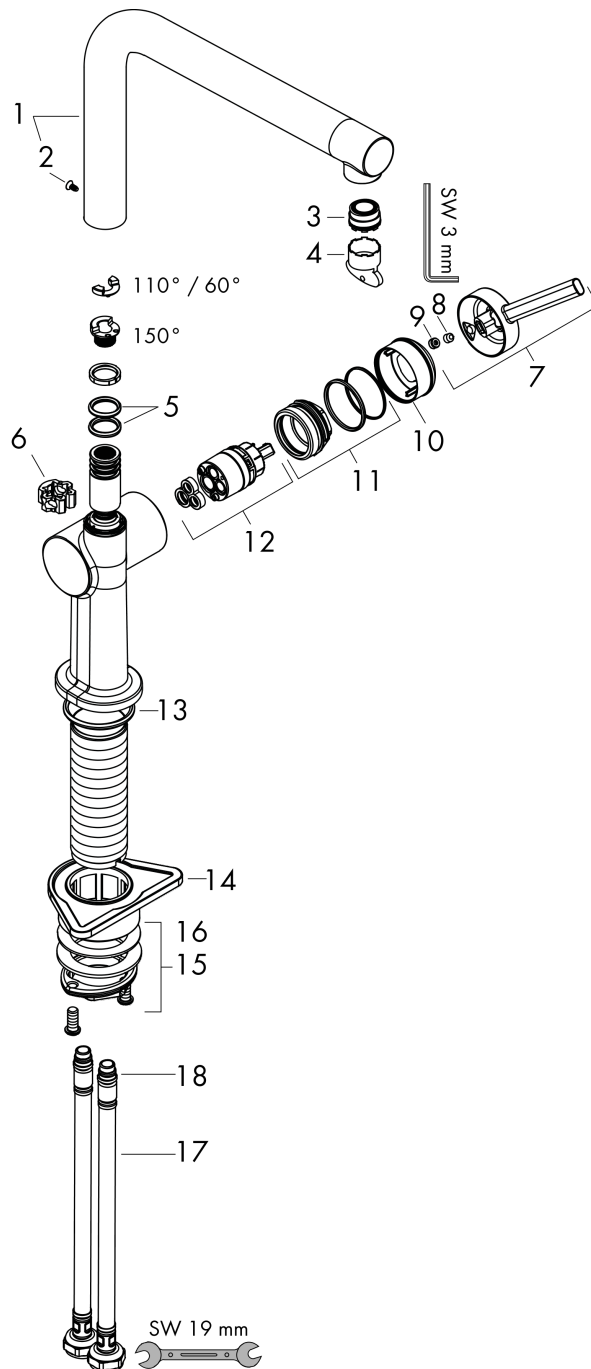

Talis M54

Eéngreepskeukenmengkraan 270, 1jet

Oppervlakken: **Matt Black** Art.-nr.: **72840670**

Beschrijving

Funcities

- ComfortZone 270
- L-uitloop
- draaibare uitloop instelbaar in 4 standen op 60°, 110°, 150° of 360°
- laminaarstraal
- maximaal debiet bij 3 bar: 8,4 l/min.
- keramisch cartouche
- G 3/8-aansluitslangen
- Safety Function: voorinstelbare heetwaterbegrenzing
- geschikt voor doorstroomtoestellen
- kraangat Ø 35 mm vereist

Doorstroomdiagram

Talis M54
 Ééngreepskeukenmengkraan 270, 1jet
 Oppervlakken: **Matt Black** Art.-nr.: **72840670**

Uittrektekening

Bouwjaar: >04/20

Talis M54
 Ééngreepskeukenmengkraan 270, 1jet
 Oppervlakken: **Matt Black** Art.-nr.: **72840670**

Onderdelenlijst

Bouwjaar: >04/20

= Pos.	Beschrijving	Art.-nr.	PC	VE
1	uitloop compl.	93758670	-	1
2	schroef	97662000	-	1
3	straalschijf	93748000	-	1
4	servicesleutel	93750000	-	1
5	O-Ring 14x2,5	98189000	-	1
6	axialring	97558000	-	1
7	greep	93736670	-	1
8	inbusschroef M5x5	98446000	-	1
9	greepstop	93735610	-	1
10	afdekkap	93737670	-	1
11	moer	93738000	-	1
12	kardoes compl.	93760000	-	1
13	O-ring 35x3	98052000	-	1
14	bevestigingsmateriaal	97523000	-	1
15	schachtbevestigingsset compl. (Ø 34)	95049000	-	1
16	stelring	97548000	-	1
17	aansluitslang 900 mm M8x0,75 G3/8	93746000	-	1
18	O-ring 6,6x1,6	93019000	-	1