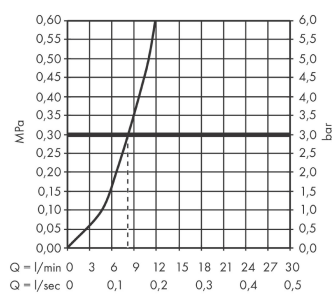

Doorstroomdiagram