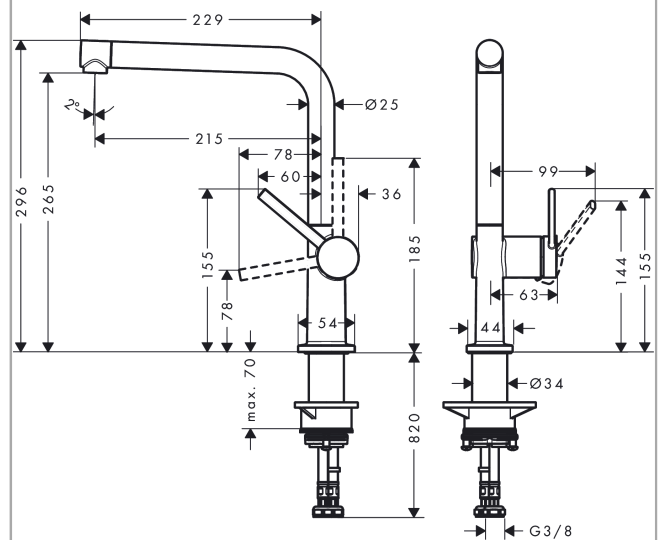

Talis M54

Eéngreepskeukenmengkraan 270, 1jet

Oppervlakken: **Matt Black** Art.-nr.: **72840670**

Beschrijving

Funcities

- ComfortZone 270
- L-uitloop
- draaibare uitloop instelbaar in 4 standen op 60°, 110°, 150° of 360°
- laminaarstraal
- maximaal debiet bij 3 bar: 8,4 l/min.
- keramisch cartouche
- G 3/8-aansluitslangen
- Safety Function: voorinstelbare heetwaterbegrenzing
- geschikt voor doorstroomtoestellen
- kraangat Ø 35 mm vereist

Details over het artikel

Prijs excl. BTW

228,00 €

Prijs incl. BTW*

275,88 €

Technologie

Productafbeelding

Maattekening

Doorstroomdiagram

Talis M54
 Ééngreepskeukenmengkraan 270, 1jet
 Oppervlakken: **Matt Black** Art.-nr.: **72840670**

Uittrektekening

Bouwjaar: >04/20

Talis M54
 Ééngreepskeukenmengkraan 270, 1jet
 Oppervlakken: **Matt Black** Art.-nr.: **72840670**

Onderdelenlijst

Bouwjaar: >04/20

= Pos.	Beschrijving	Art.-nr.	PC	VE
1	uitloop compl.	93758670	-	1
2	schroef	97662000	-	1
3	straalschijf	93748000	-	1
4	servicesleutel	93750000	-	1
5	O-Ring 14x2,5	98189000	-	1
6	axialring	97558000	-	1
7	greep	93736670	-	1
8	inbusschroef M5x5	98446000	-	1
9	greepstop	93735610	-	1
10	afdekkap	93737670	-	1
11	moer	93738000	-	1
12	kardoes compl.	93760000	-	1
13	O-ring 35x3	98052000	-	1
14	bevestigingsmateriaal	97523000	-	1
15	schachtbevestigingsset compl. (Ø 34)	95049000	-	1
16	stelring	97548000	-	1
17	aansluitslang 900 mm M8x0,75 G3/8	93746000	-	1
18	O-ring 6,6x1,6	93019000	-	1