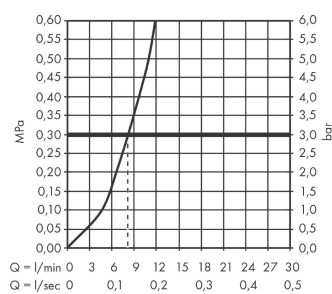

Details over het artikel

Prijs excl. BTW 228,00 €
 Prijs incl. BTW* 275,88 €

Technologie

Productafbeelding

Maattekening

Doorstroomdiagram

Talis M54
 Ééngreepskeukenmengkraan 270, 1jet
 Oppervlakken: RVS look Art.-nr.: 72840800