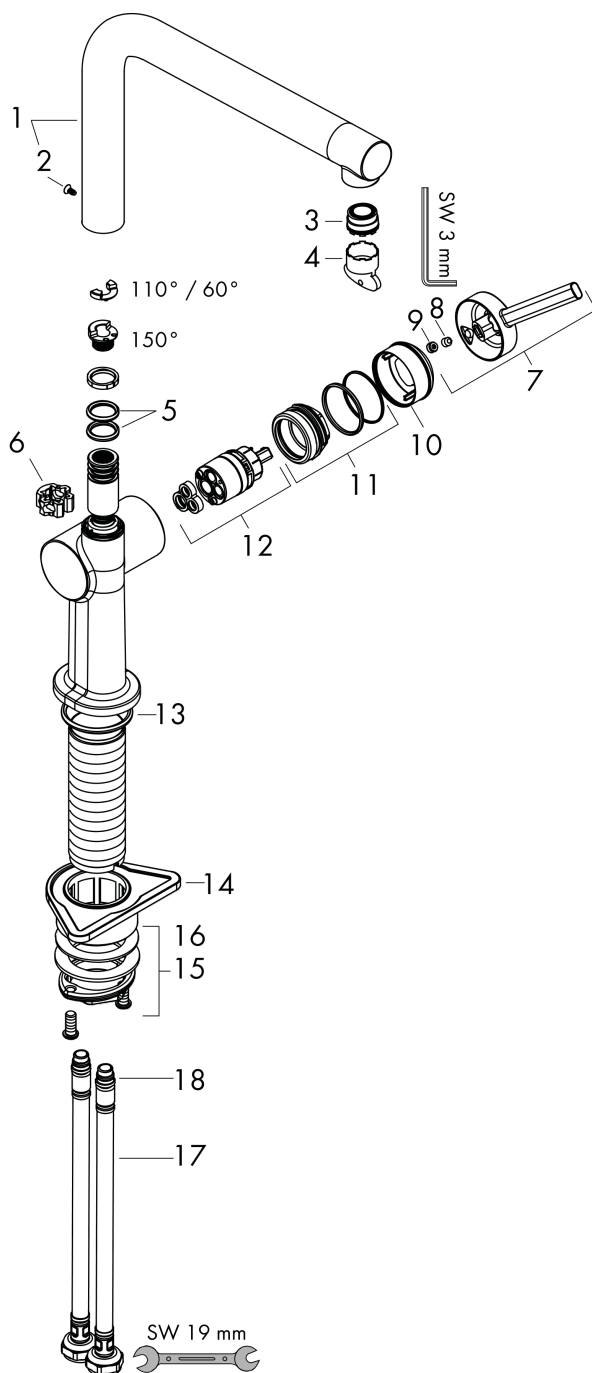

Talis M54
Eéngreepskeukenmengkraan 270, 1jet
 Oppervlakken: **RVS look** Art.-nr.: **72840800**

Beschrijving

Funcities

- ComfortZone 270
- L-uitloop
- draaibare uitloop instelbaar in 4 standen op 60°, 110°, 150° of 360°
- laminaarstraal
- maximaal debiet bij 3 bar: 8,4 l/min.
- keramisch cartouche
- G 3/8-aansluitslangen
- Safety Function: voorinstelbare heetwaterbegrenzing
- geschikt voor doorstroomtoestellen
- kraangat Ø 35 mm vereist

Details over het artikel

Prijs excl. BTW 228,00 €
 Prijs incl. BTW* 275,88 €

Technologie

Productafbeelding

Maattekening

Doorstroomdiagram

Talis M54
 Ééngreepskeukenmengkraan 270, 1jet
 Oppervlakken: RVS look Art.-nr.: 72840800

Uittrektekening

Bouwjaar: >12/19

Talis M54
Eéngreepskeukenmengkraan 270, 1jet
 Oppervlakken: **RVS look** Art.-nr.: **72840800**

Onderdelenlijst

Bouwjaar: >12/19

= Pos.	Beschrijving	Art.-nr.	PC	VE
1	uitloop compl.	93758800	-	1
2	schroef	97662000	-	1
3	straalschijf	93748000	-	1
4	servicesleutel	93750000	-	1
5	O-Ring 14x2,5	98189000	-	1
6	axialring	97558000	-	1
7	greep	93736800	-	1
8	inbusschroef M5x5	98446000	-	1
9	greepstop	93735610	-	1
10	afdekkap	93737800	-	1
11	moer	93738000	-	1
12	kardoes compl.	93760000	-	1
13	O-ring 35x3	98052000	-	1
14	bevestigingsmateriaal	97523000	-	1
15	schachtbevestigingsset compl. (Ø 34)	95049000	-	1
16	stelring	97548000	-	1
17	aansluitslang 900 mm M8x0,75 G3/8	93746000	-	1
18	O-ring 6,6x1,6	93019000	-	1