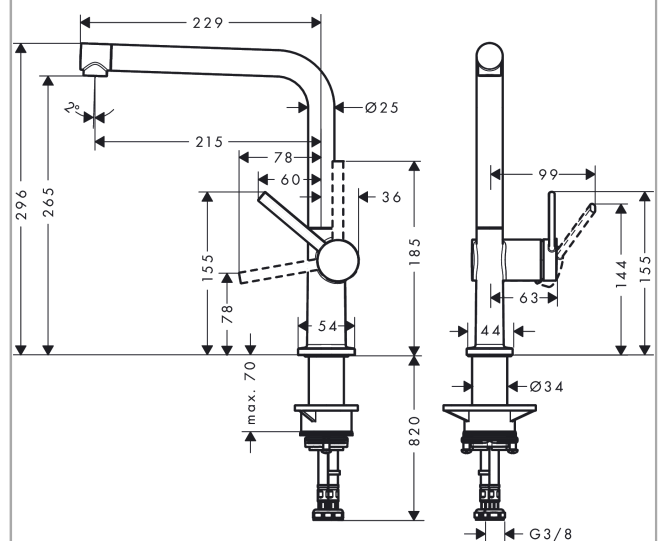

Talis M54
Eéngreepskeukenmengkraan 270, 1jet
 Oppervlakken: **RVS look** Art.-nr.: **72840800**

Beschrijving

Funcities

- ComfortZone 270
- L-uitloop
- draaibare uitloop instelbaar in 4 standen op 60°, 110°, 150° of 360°
- laminaarstraal
- maximaal debiet bij 3 bar: 8,4 l/min.
- keramisch cartouche
- G 3/8-aansluitslangen
- Safety Function: voorinstelbare heetwaterbegrenzing
- geschikt voor doorstroomtoestellen
- kraangat Ø 35 mm vereist

Details over het artikel

Prijs excl. BTW 228,00 €
 Prijs incl. BTW* 275,88 €

Technologie

Productafbeelding

Maattekening

Doorstroomdiagram

Talis M54
 Ééngreepskeukenmengkraan 270, 1jet
 Oppervlakken: RVS look Art.-nr.: 72840800

Uittrektekening

Bouwjaar: >12/19

Talis M54
Eéngreepskeukenmengkraan 270, 1jet
 Oppervlakken: **RVS look** Art.-nr.: **72840800**

Onderdelenlijst

Bouwjaar: >12/19

= Pos.	Beschrijving	Art.-nr.	PC	VE
1	uitloop compl.	93758800	-	1
2	schroef	97662000	-	1
3	straalschijf	93748000	-	1
4	servicesleutel	93750000	-	1
5	O-Ring 14x2,5	98189000	-	1
6	axialring	97558000	-	1
7	greep	93736800	-	1
8	inbusschroef M5x5	98446000	-	1
9	greepstop	93735610	-	1
10	afdekkap	93737800	-	1
11	moer	93738000	-	1
12	kardoes compl.	93760000	-	1
13	O-ring 35x3	98052000	-	1
14	bevestigingsmateriaal	97523000	-	1
15	schachtbevestigingsset compl. (Ø 34)	95049000	-	1
16	stelring	97548000	-	1
17	aansluitslang 900 mm M8x0,75 G3/8	93746000	-	1
18	O-ring 6,6x1,6	93019000	-	1