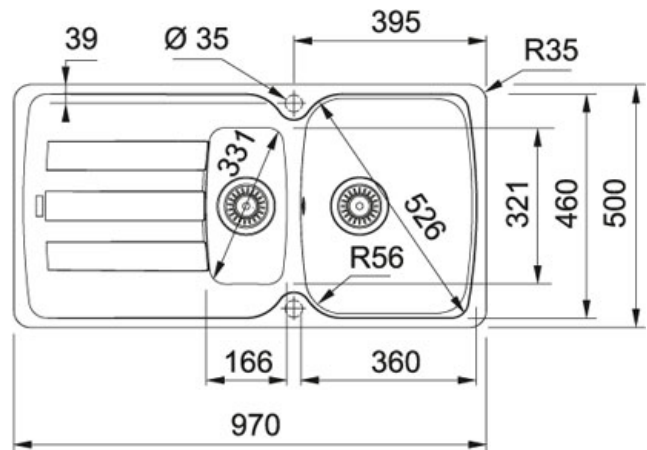

### TECHNISCHE GEGEVENS

Kast	600,00 mm
Ventiel	3 1/2"
Openingen ø 35 mm	2XØ35MM
Lengte	970,00 mm
Breedte	500,00 mm
Lengte van grote bak	360,00 mm
Breedte van grote bak	460,00 mm
Diepte van grote bak	210,00 mm
Aantal bakken	1 1/2
Uitsparing lengte	954,00 mm
Uitsparing breedte	484,00 mm
Positie druiplad	Omkeerbaar
Lengte van kleine bak	166,00 mm
Breedte van kleine bak	321,00 mm
Diepte van kleine bak	115,00 mm