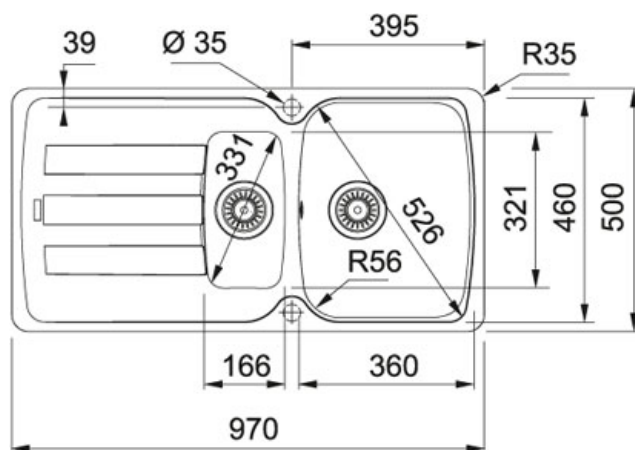

### TECHNISCHE GEGEVENS

Kast	600,00 mm
Ventiel	3 1/2"
Openingen ø 35 mm	2XØ35MM
Lengte	970,00 mm
Breedte	500,00 mm
Lengte van grote bak	360,00 mm
Breedte van grote bak	460,00 mm
Diepte van grote bak	210,00 mm
Aantal bakken	1 1/2
Uitsparing lengte	954,00 mm
Uitsparing breedte	484,00 mm
Positie druiplad	Omkeerbaar
Lengte van kleine bak	166,00 mm
Breedte van kleine bak	321,00 mm
Diepte van kleine bak	115,00 mm