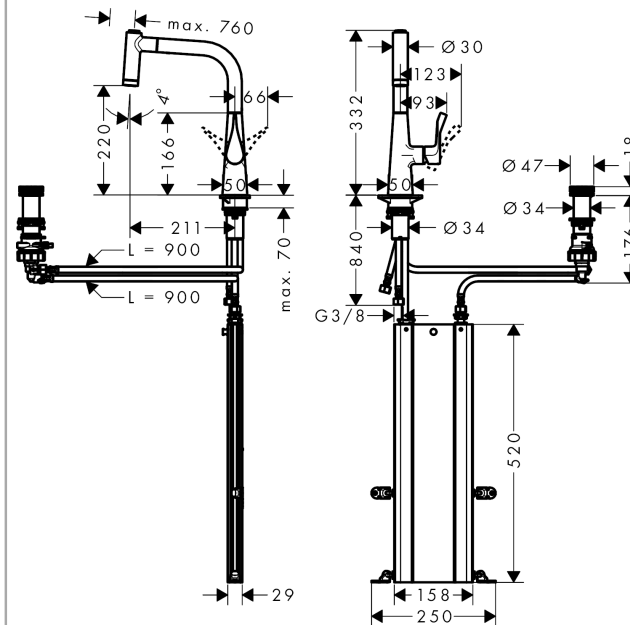

M71

M7120-H220 2-hole single lever kitchen mixer 220 with pull-out spray

Oppervlakken: rvs-look Art.-nr.: 73805800

Beschrijving

Functies

- ComfortZone 220
- draabereik 110° / 150°
- flexibele positionering bedieningselement
- perlatorstraal en douchestraal
- douchestraal kan vastgezet worden, resetten straal automatisch door sluiten van de kraan
- MagFit magnetische douchehouder
- debiet 10 l/min
- keramisch cartouche
- G 3/8-aansluitslangen
- terugslagklep geïntegreerd
- geschikt voor doorstroomtoestellen
- sBox: vuistdouche max. 760 mm uittrekbaar

Technologie

Productafbeelding

Maattekening

Doorstroomdiagram