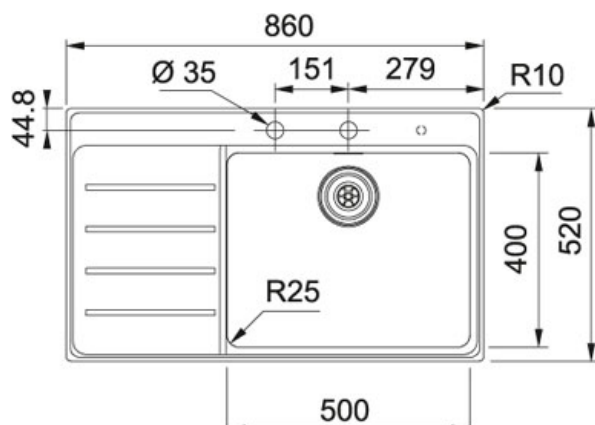

Mythos MYX 211 Roestvrij staal | MYX211TLL1

FAMILIE : **Spoeltafels** | SERIE : **Mythos** | UITVOERING : **Roestvrij staal** | INSTALLATIETIPE : **Vlakkbouw** | PRODUCT LINE : **Mythos** | MODEL : **MYX 211** | INSTALLATIETIPE : **SlimTop**

TECHNISCHE GEGEVENS

Lengte	860,00 mm
Breedte	520,00 mm
Lengte van grote bak	500,00 mm
Breedte van grote bak	400,00 mm
Diepte van grote bak	200,00 mm
Kast	600,00 mm
Ventiel	3 1/2"
Uitsparing lengte	846,00 mm
Uitsparing breedte	506,00 mm
Openingen \varnothing 35 mm	2
Aantal bakken	1
Positie druiplad	Links
Ventielset inbegrepen	Ja
Afloopset inbegrepen	Ja
Omgekeerde configuratie	MYX211TLR1
Prijs	937,75 €

SPECIFICATIES

	Vlakkbouw: spoeltafelrand komt gelijk met het werkblad te liggen		SlimTop: uiterst vlakke oplegrand nauw aansluitend bij het werkblad
	Geperste hoekradius van 25 mm in de hoeken van de bakken		Geïntegreerd overloop: discreet, esthetisch en eenvoudig te reinigen
	FastFix		Openen en sluiten van het ventiel via drukknopbedi
	Integraalventiel		