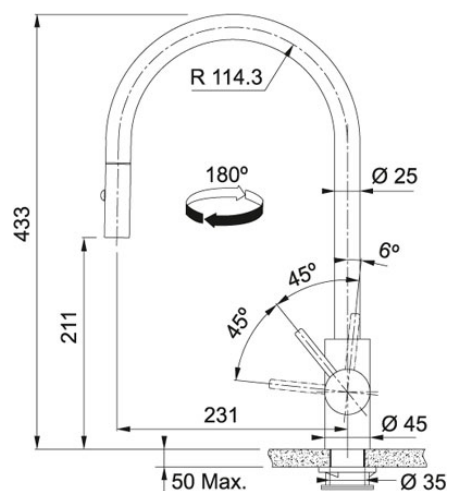

# Uittrekbare uitloop - Pull Down Koper | 301953

FAMILIE : Kranen | SERIE : Eos Neo | MODEL : Uittrekbare uitloop - Pull Down | UITVOERING : Koper

## TECHNISCHE GEGEVENS

Druk	Hoge druk
Zwaaihoek	180 °
Uitvoering	Uittrekbare uitloop - Pull Down
Bediening	0/90
Bediening	Zijdelings
Cartridge	Keramische schijven
Openingen ø 35 mm	Ø 35 mm
Type	Keukenmengkraan
Diameter	Ø 35 mm
Debiet	10,4 l/min
Prijs	665,50 €
Artikelnummer	301953

## SPECIFICATIES

	Laminaire straal		Laminaire straal
---	---------------------	---	---------------------