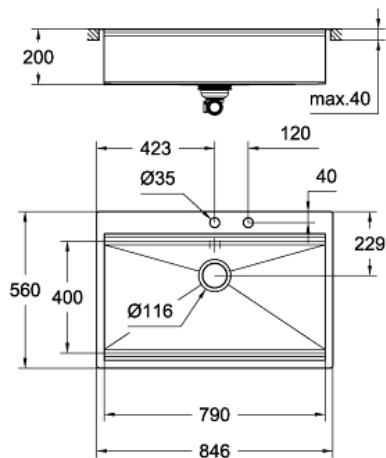

K800
Roestvrij stalen spoelbak
MODEL # 31584SD0

GROHE nv – sa
Leuvensesteenweg 369 | 1932 Zaventem
T: 02/223 17 60 | E-mail: info.be@grohe.com

Pure Freude
an Wasser

GROHE

Productnaam:

K800

Roestvrij stalen spoelbak

Productomschrijving:

model: K800 90-S 84.6/56 1.0

verzonken/vlakke montage

materiaal: roestvrij staal AISI 304 (V2A)

GROHE StarLight schitterende afwerking

finish: satin finish

GROHE Whisper

min. afmeting keukenkast: 900 mm

afmeting: 846 x 560 mm

1 bak: 790 x 400 x 200 mm

GROHE QuickFix snelle en eenvoudige montage

afvoer: automatische lediging

inbegrepen accessoires: automatische lediging, afvoerset,
ventiel met zeef, bevestigingsset

Kleur:

□ 31584SD0 RealSteel