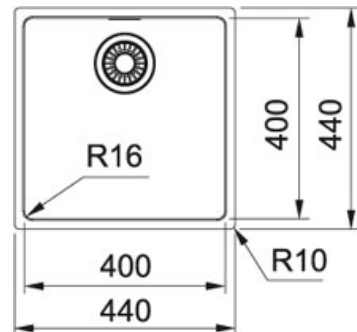

Maris MRX 210 440 Roestvrij staal | MRX2104401

FAMILIE : **Spoeltafels** | SERIE : **Maris** | UITVOERING : **Roestvrij staal** | PRODUCT LINE : **Maris** | INSTALLATIETYPE : **Vlakkbouw** | INSTALLATIETYPE : **SlimTop** | MODEL : **MRX 210 440**

TECHNISCHE GEGEVENS

Lengte	440,00 mm
Breedte	440,00 mm
Lengte van grote bak	400,00 mm
Breedte van grote bak	400,00 mm
Diepte van grote bak	180,00 mm
Kast	450,00 mm

SPECIFICATIES

-  SlimTop: uiterst vlakke oplegrand nauw aansluitend bij het werkblad  Hoekradius van 16 mm in de hoeken van de bakken  Geïntegreerd overloop: discreet, esthetisch en eenvoudig te reinigen
-  Vlakkbouw: spoeltafelrand komt gelijk met het werkblad te liggen