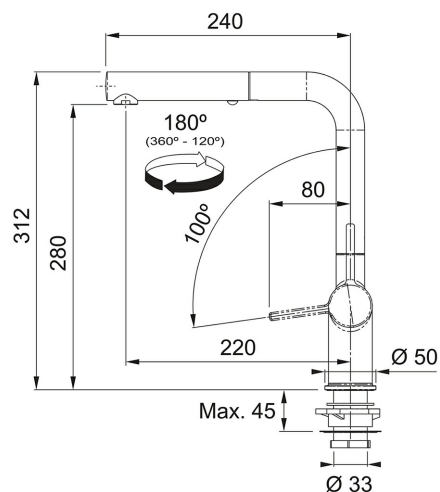

Sproeier Zwart mat | 301977

FAMILIE : **Kranen** | INSTALLATIETIPE : **Tap standing** | INSTALLATIETIPE : **Sink/Worktop** | MODEL : **Sproeier** | SERIE : **Active Twist** | UITVOERING : **Zwart mat**

TECHNISCHE GEGEVENS

Hoogte	312,00 mm
Afstand tussen werkblad en uitloop	280,00 mm
Bereik uitloop	220,00 mm
Uitvoering	Sproeier
Type	Keramische schijven
Bediening	Zijdelings
Zwaaihoek	180 °
Cartridge	Keramische schijven
Druk	Hoge druk
Prijs	986,15 €
Artikelnummer	301977