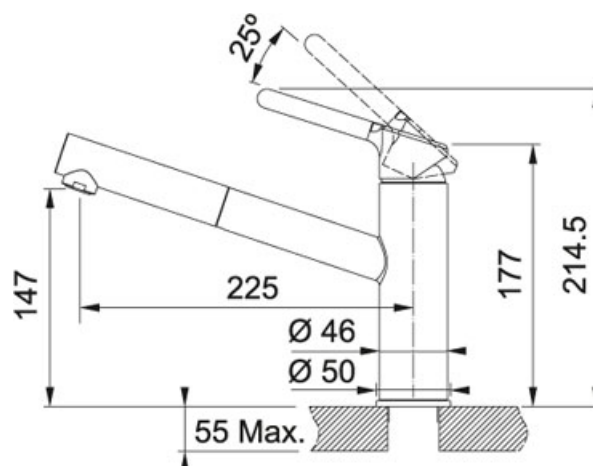

## Uittrekbare uitloop Chroom / Metaal wit | 301966

FAMILIE : Kranen | SERIE : Orbit | MODEL : Uittrekbare uitloop | UITVOERING : Chroom / Metaal wit

### TECHNISCHE GEGEVENS

Uitvoering	Uittrekbare uitloop
Zwaaihoek	120 °
Cartridge	Keramische schijven
Bediening	Bovenaan
Druk	Hoge druk
Bereik uitloop	225,00 mm
Afstand tussen werkblad en uitloop	142,00 mm
Hoogte	210,00 mm
Openingen ø 35 mm	Ø 35 mm
Overige kenmerken	Uitgerust met anti-terugslagklep vlg. EN 1717 Geleverd met versterking voor montage op RVS spoeltafels Waterbesparende bediening
Type	Keukenmengkraan
Prijs	284,35 €
Artikelnummer	301966

### SPECIFICATIES

	Laminaire straal		Eco bediening
	Beveiligd conform Belgaqua norm EN 1717		