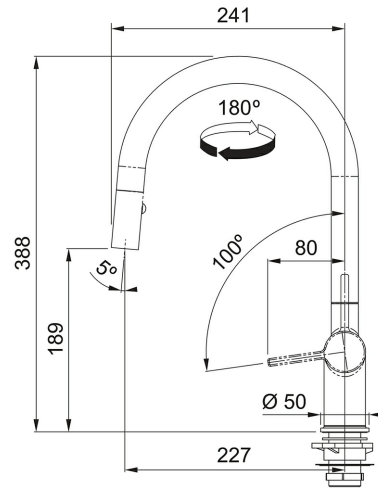

Uittrekbare uitloop - Pull Down Chromom | 301027

FAMILIE : **Kranen** | SERIE : **Active** | INSTALLATIETIPE : **Tap standing** | INSTALLATIETIPE : **Sink/Worktop** | MODEL : **Uittrekbare uitloop - Pull Down** | UITVOERING : **Chroom**

TECHNISCHE GEGEVENS

Hoogte	388,00 mm
Afstand tussen werkblad en uitloop	189,00 mm
Bereik uitloop	227,00 mm
Uitvoering	Uittrekbare uitloop - Pull Down
Type	Keramische schijven
Bediening	Zijdelings
Zwaaihoek	180 °
Cartridge	Keramische schijven
Druk	Hoge druk
Prijs	592,90 €
Artikelnummer	301027