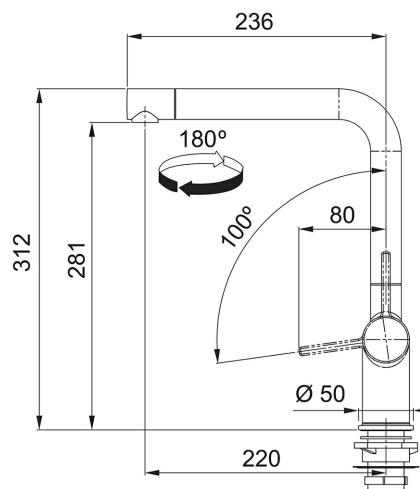

Zwenkbare uitloop Chroom / Champagne | 301017

FAMILIE : **Kranen** | SERIE : **Active** | MODEL : **Zwenkbare uitloop** | INSTALLATIETYPE : **Tap standing** | INSTALLATIETYPE :
Sink/Worktop | UITVOERING : **Chroom / Champagne**

TECHNISCHE GEGEVENS

Hoogte	312,00 mm
Afstand tussen werkblad en uitloop	281,00 mm
Bereik uitloop	220,00 mm
Uitvoering	Zwenkbare uitloop
Type	Keramische schijven
Bediening	Zijdelings
Zwaaihoek	180 °
Cartridge	Keramische schijven
Druk	Hoge druk
Prijs	586,85 €
Artikelnummer	301017

SPECIFICATIES

-  Laminaire
straal