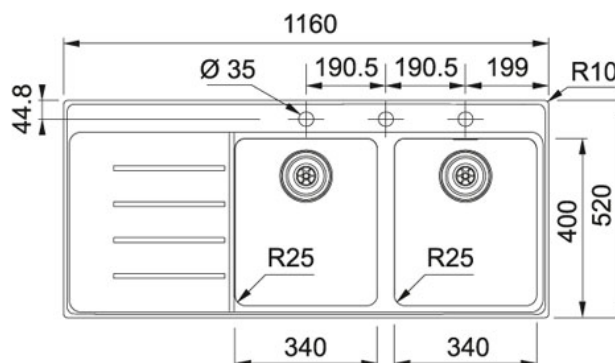

Mythos MYX 221 Roestvrij staal | MYX221TLL1

FAMILIE : Spoeltafels | SERIE : Mythos | UITVOERING : Roestvrij staal | INSTALLATIETIPE : Vlakbouw | PRODUCT LINE :

Mythos | MODEL : MYX 221 | INSTALLATIETIPE : SlimTop

TECHNISCHE GEGEVENS

Lengte	1 160,00 mm
Breedte	520,00 mm
Lengte van grote bak	340,00 mm
Breedte van grote bak	400,00 mm
Diepte van grote bak	200,00 mm
Kast	800,00 mm
Ventiel	3 1/2"
Uitsparing lengte	1 146,00 mm
Uitsparing breedte	506,00 mm
Openingen ø 35 mm	3
Aantal bakken	2
Lengte van kleine bak	340,00 mm
Breedte van kleine bak	400,00 mm
Diepte van kleine bak	200,00 mm
Positie druiplad	Links
Afloopset inbegrepen	Ja
Ventielset inbegrepen	Ja
Omgekeerde configuratie	MYX221TLR1
Prijs	937,75 €

SPECIFICATIES

	Vlakbouw: spoeltafelrand komt gelijk met het werkblad te liggen		SlimTop: uiterst vlakke oplegrand nauw aansluitend bij het werkblad
	Geperste hoekradius van 25 mm in de hoeken van de bakken		Geïntegreerde overloop: discreet, esthetisch en eenvoudig te reinigen
	FastFix		Openen en sluiten van het ventiel via drukknopbedi
	Integraalventiel		