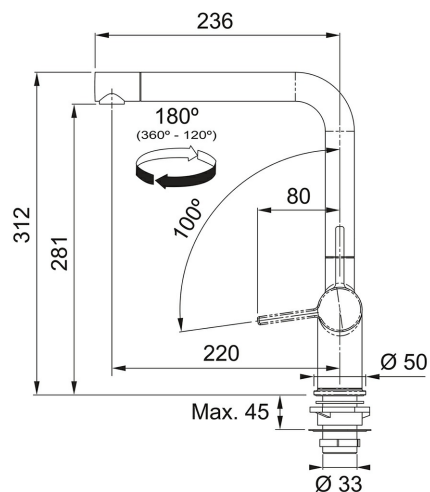

## Zwenkbare uitloop | 301972

FAMILIE : **Kranen** | INSTALLATIETIPE : **Tap standing** | INSTALLATIETIPE : **Sink/Worktop** | UITVOERING : **Decor Steel** |  
MODEL : **Zwenkbare uitloop** | SERIE : **Active Twist**

### TECHNISCHE GEGEVENS

Hoogte	312,00 mm
Afstand tussen werkblad en uitloop	281,00 mm
Bereik uitloop	220,00 mm
Uitvoering	Zwenkbare uitloop
Type	Keramische schijven
Bediening	Zijdelings
Zwaaihoek	180 °
Cartridge	Keramische schijven
Druk	Hoge druk
Prijs	828,85 €
Artikelnummer	301972

### SPECIFICATIES

-  Laminaire  
straal