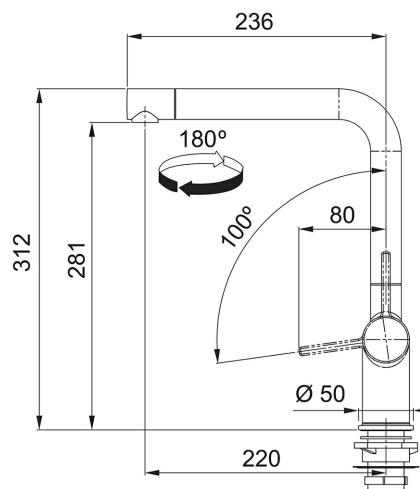

Zwenkbare uitloop Chroom / Metaal wit | 301018

FAMILIE : **Kranen** | SERIE : **Active** | MODEL : **Zwenkbare uitloop** | INSTALLATIETYPE : **Tap standing** | INSTALLATIETYPE :
Sink/Worktop | UITVOERING : **Chroom / Metaal wit**

TECHNISCHE GEGEVENS

Hoogte	312,00 mm
Afstand tussen werkblad en uitloop	281,00 mm
Bereik uitloop	220,00 mm
Uitvoering	Zwenkbare uitloop
Type	Keramische schijven
Bediening	Zijdelings
Zwaaihoek	180 °
Cartridge	Keramische schijven
Druk	Hoge druk
Prijs	586,85 €
Artikelnummer	301018

SPECIFICATIES

 Laminaire
straal