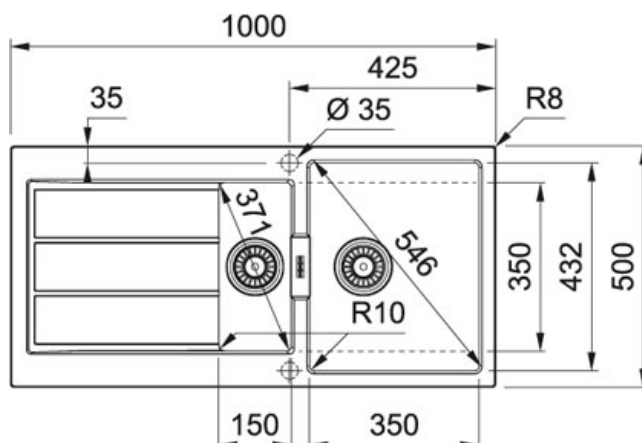

S2D 651 Tectonite Zwart | S2D651ZW1

FAMILIE : Spoel tafels | INSTALLATIETIPE : Inbouw | SERIE : Sirius 2.0 | UITVOERING : Tectonite Zwart | MODEL : S2D 651

TECHNISCHE GEGEVENS

Kast	600,00 mm
Ventiel	3 1/2"
Lengte	1 000,00 mm
Breedte	500,00 mm
Lengte van grote bak	350,00 mm
Breedte van grote bak	432,00 mm
Diepte van grote bak	200,00 mm
Aantal bakken	1 1/2
Uitsparing lengte	984,00 mm
Uitsparing breedte	484,00 mm
Positie druiplad	Omkeerbaar
Ventielset inbegrepen	Ja
Afloopset inbegrepen	Ja
Lengte van kleine bak	150,00 mm
Breedte van kleine bak	350,00 mm
Diepte van kleine bak	150,00 mm
Prijs	335,84 €
Artikelnummer	S2D651ZW1

SPECIFICATIES

▣ Inbouw