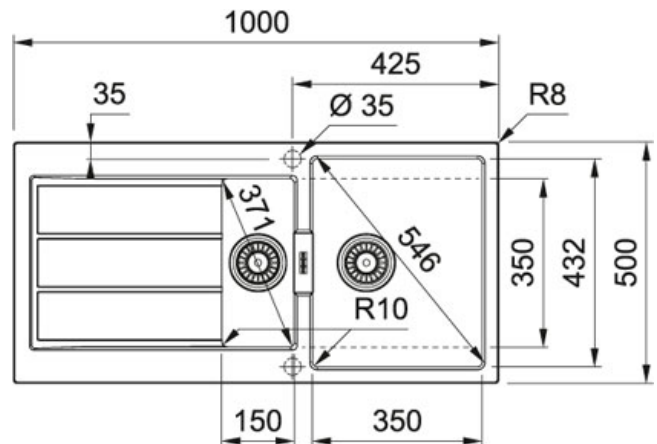

S2D 651 Tectonite Grijs | S2D651GR1

FAMILIE : Spoel tafels | INSTALLATIETIPE : Inbouw | SERIE : Sirius 2.0 | MODEL : S2D 651 | UITVOERING : Tectonite Grijs

TECHNISCHE GEGEVENS

Kast	600,00 mm
Ventiel	3 1/2"
Lengte	1 000,00 mm
Breedte	500,00 mm
Lengte van grote bak	350,00 mm
Breedte van grote bak	432,00 mm
Diepte van grote bak	200,00 mm
Aantal bakken	1 1/2
Uitsparing lengte	984,00 mm
Uitsparing breedte	484,00 mm
Positie druiplad	Omkeerbaar
Ventielset inbegrepen	Ja
Afloopset inbegrepen	Ja
Lengte van kleine bak	150,00 mm
Breedte van kleine bak	350,00 mm
Diepte van kleine bak	150,00 mm
Prijs	335,84 €
Artikelnummer	S2D651GR1

SPECIFICATIES

▣ Inbouw