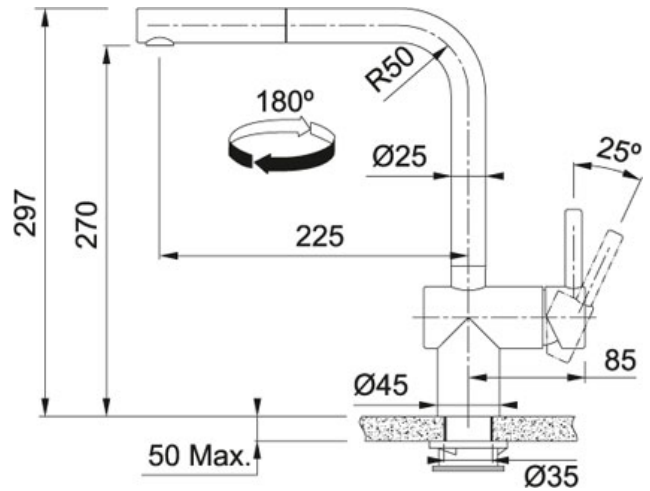

## Uittrekbare uitloop Industrieel zwart | 301931

FAMILIE : Kranen | SERIE : Atlas Neo Sensor | UITVOERING : Industrieel zwart | MODEL : Uittrekbare uitloop | FEATURES : Sensorbediening

#### TECHNISCHE GEGEVENS

Druk	Hoge druk
Bediening	Zijdelings
Cartridge	Keramische schijven
Zwaaihoek	180 °
Bereik uitloop	225,00 mm
Hoogte	297,00 mm
Afstand tussen werkblad en uitloop	270,00 mm
Uitvoering	Uittrekbare uitloop
Bediening	-6°/ +90°
Type	Keukenmengkraan
Diameter	Ø 35 mm
Debiet	9,7 l/min (3 bars)
Prijs	877,25 €
Artikelnummer	301931

#### SPECIFICATIES

-  Laminaire straal