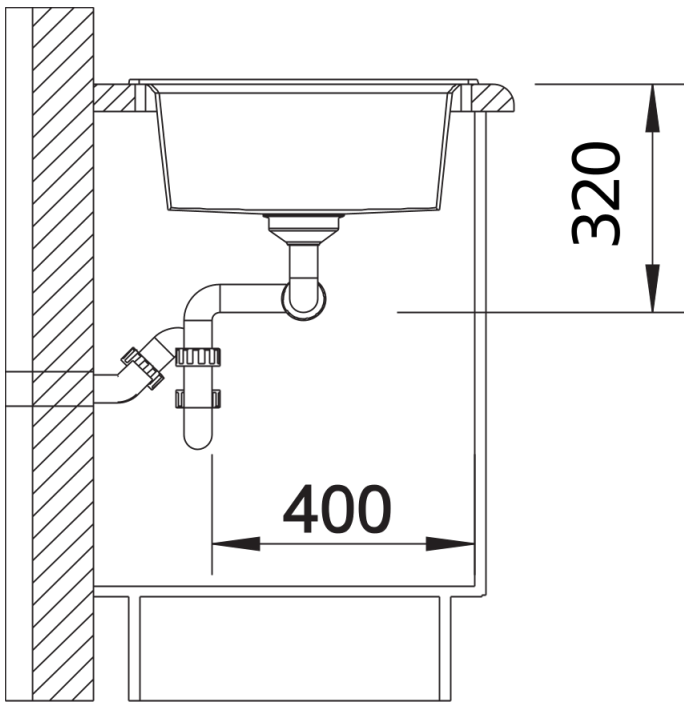

- Plaatsbesparend afloopgarnituur
- 2 x InFino korfventiel 3 ½" met afloopbediening (draaiknop) voor 1 bak

Details

Bovenaanzicht

Uitgesneden

Vooraanzicht

Zijaanzicht