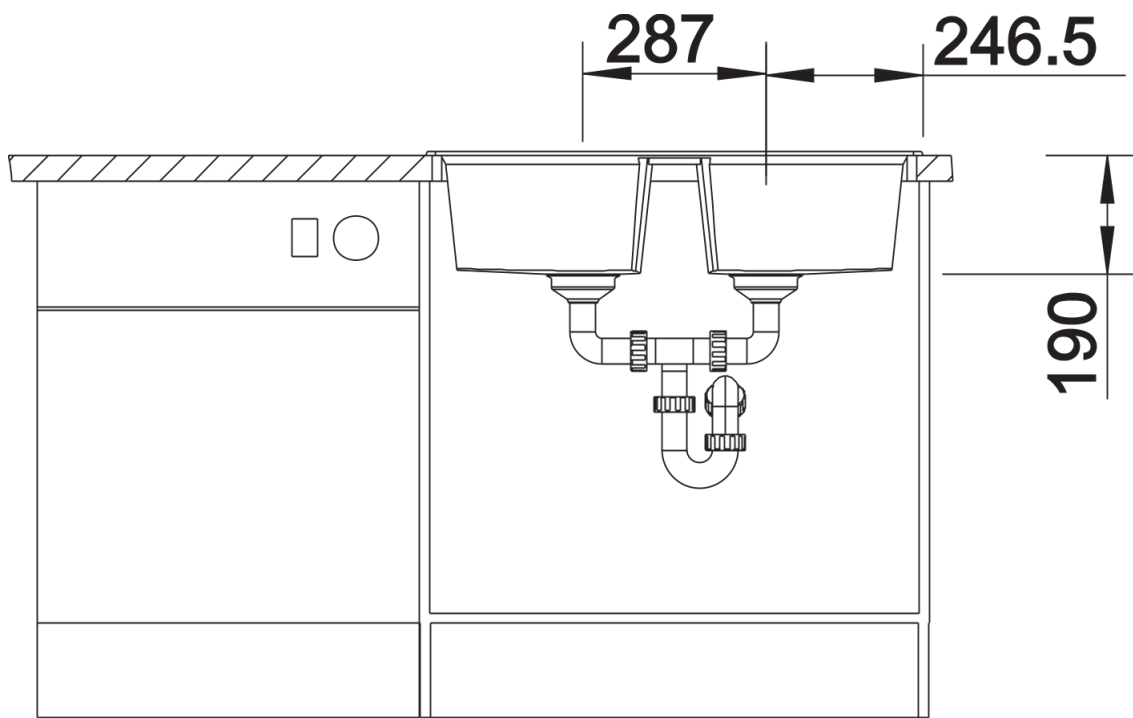

- Plaatsbesparend afloopgarnituur
- 2 x InFino korfventiel 3 ½" met afloopbediening (draaiknop) voor 1 bak

Details

Bovenaanzicht

Uitgesneden

Vooraanzicht

Zijaanzicht