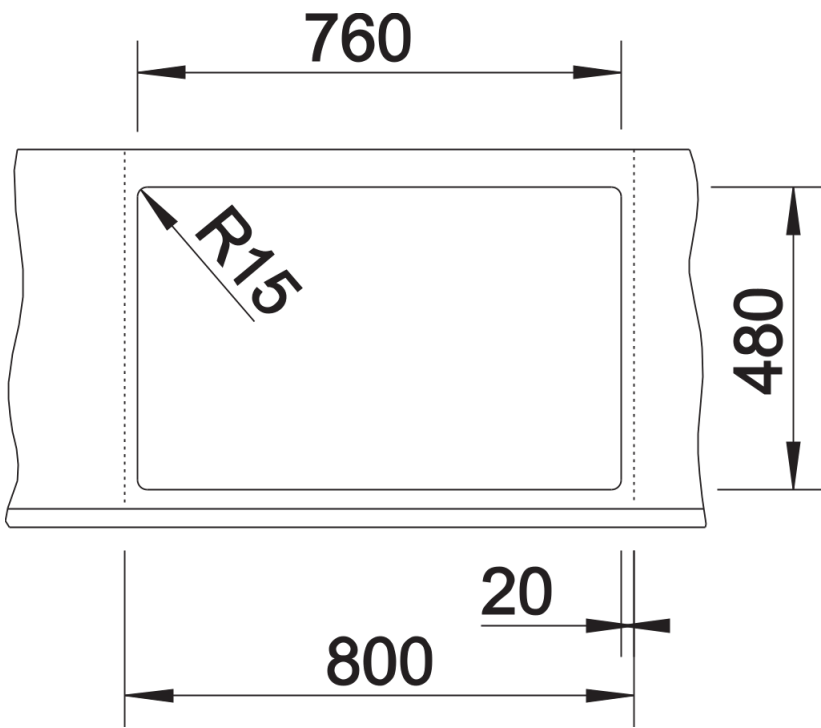

- Plaatsbesparend afloopgarnituur
- 2 x InFino korfventiel 3 ½" met afloopbediening (draaiknop) voor 1 bak

Details

Bovenaanzicht

Uitgesneden

Vooraanzicht

Zijaanzicht