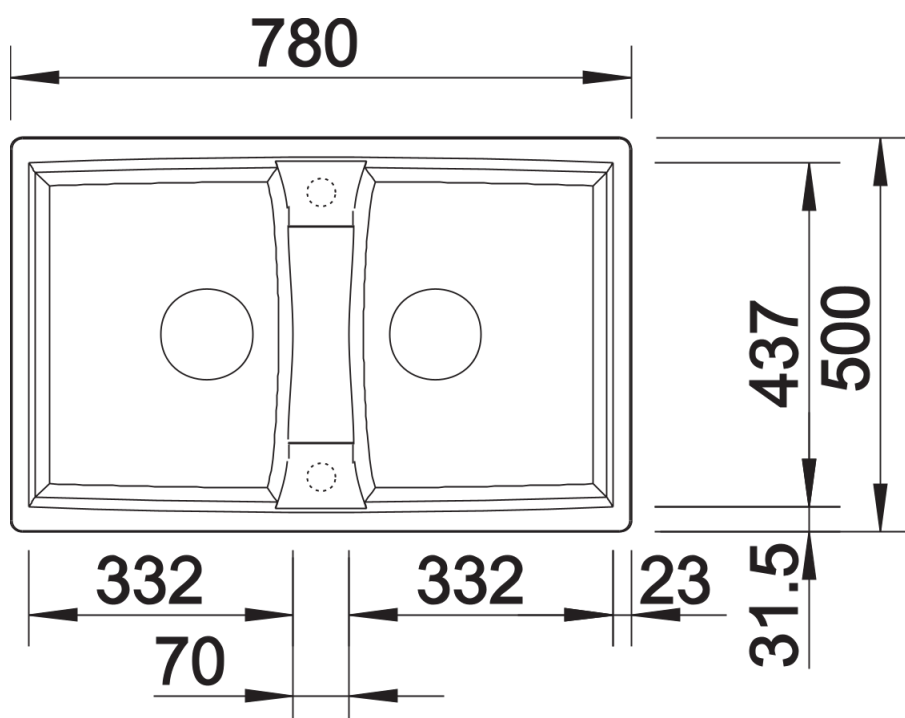

- Plaatsbesparend afloopgarnituur
- 2 x InFino korfventiel 3 ½" met afloopbediening (draaiknop) voor 1 bak

Details

Bovenaanzicht

Uitgesneden

Vooraanzicht

Zijaanzicht