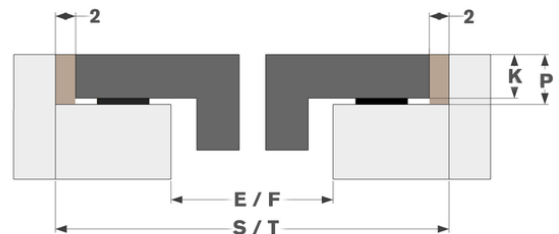

Design

▪ Bediening	Slider touch sensorbediening
▪ Kleur display	Wit
▪ Glasrand	Afgeronde boord
▪ Inbouw methode	Opbouw, Vlakbouw

Afmetingen

▪ Product afmetingen (BxDxH) (mm)	800 x 520 x 53
▪ Uitsnijding werkblad (BxD) (mm)	750 x 490

Technische eigenschappen

▪ Aansluitwaarde (W)	7400
▪ Elektrische aansluiting	220-240V 1L+N 220-240V 2L 220-240V 3L (BE) 380-400V 2L+N/2N
▪ Frequentie (Hz)	50-60

Afmetingen

	A	B	C	D	H
mm	800	520	750	490	53

Opbouw

	E	F	K	P	X
mm	750	490	4	6	50

Vlakbouw

	E	F	S	T	K	P	X
mm	750	490	804	524	4	6	50

Accessoires

Koken

1700092

Zijprofielen