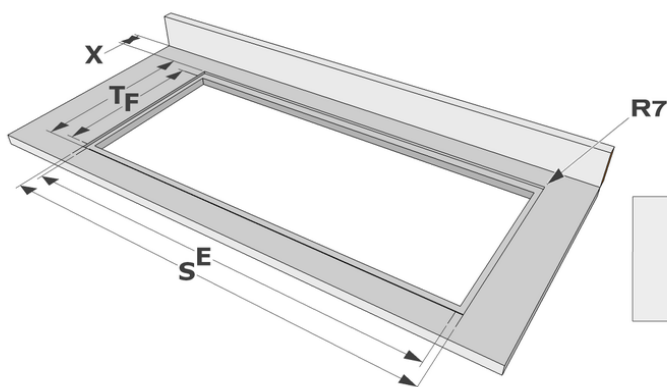

Design

▪ Bediening	Slider touch sensorbediening
▪ Kleur display	Wit
▪ Glasrand	Afgeronde boord
▪ Inbouw methode	Opbouw, Vlakbouw

Afmetingen

▪ Product afmetingen (BxDxH) (mm)	800 x 520 x 53
▪ Uitsnijding werkblad (BxD) (mm)	750 x 490

Technische eigenschappen

▪ Aansluitwaarde (W)	7400
▪ Elektrische aansluiting	220-240V 1L+N 220-240V 2L 220-240V 3L (BE) 380-400V 2L+N/2N
▪ Frequentie (Hz)	50-60

Afmetingen

	A	B	C	D	H
mm	800	520	750	490	53

Opbouw

	E	F	K	P	X
mm	750	490	4	6	50

Vlakbouw

	E	F	S	T	K	P	X
mm	750	490	804	524	4	6	50

Accessoires

Koken

1700092

Zijprofielen