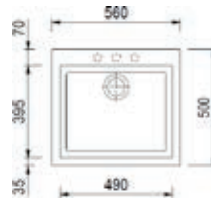

- Kastmaat 600 mm
- Afmetingen: 560 x 500 mm/ bak: 490 x 395 mm
- Diepte bak 200 mm

- **ON5610-UG56**
  Ultragranit Jasmine
  € 399,00 / € 482,79
- **ON5610-UG70**
  Ultragranit Nero Matt
  € 399,00 / € 482,79
- **ON5610-UG72**
  Ultragranit Tartufo
  € 399,00 / € 482,79
- **ON5610-UG98**
  Ultragranit Bianco
  € 399,00 / € 482,79