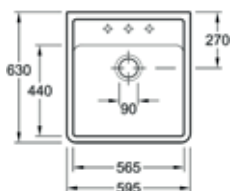

- Kast 600mm
- Afmetingen: 595 x 220 x 630 mm
- Automatische lediging

632062R1
Wit Ceramicplus
€ 1.280,00 / € 1.548,80

632062S5
Ebony Ceramicplus
€ 1.417,00 / € 1.714,57