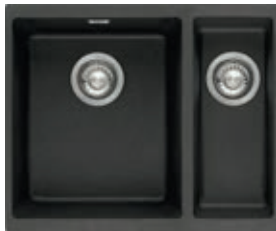

Sirius SID

- Tectonite
- Klassiek ventiel 3 1/2"
- Schok- en slagvast, UV resistent en bestand tegen schuren
- Bestand tegen hoge temperaturen (300°C)
- Onderbouw