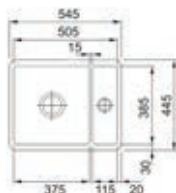

- Kastmaat 600mm
- Geleverd inclusief sifon en drukknopventiel voor 1 bak
- Afmetingen: 545 x 445mm / bak 375-115 x 385mm
- Onderbouw omkeerbaar

- KBK160DWI1**
Wit
€ 888,97 / € 1.075,65
- KBK160DMG1**
Magnolia
€ 888,97 / € 1.075,65
- KBK160DOX1**
Onyx
€ 888,97 / € 1.075,65
- KBK160DACM1**
Antraciet mat
€ 888,97 / € 1.075,65