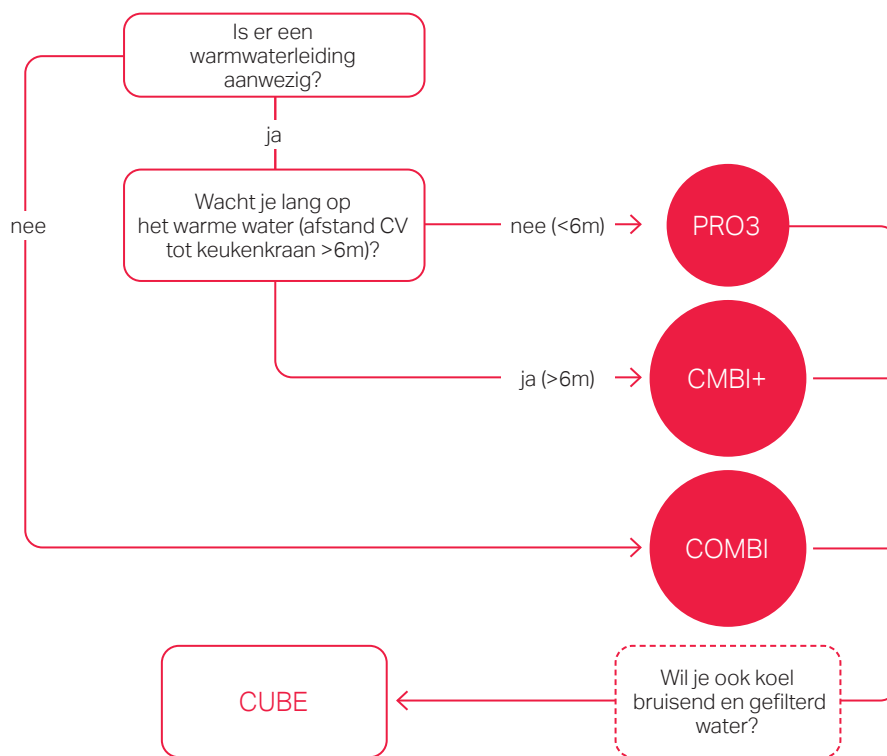

Reservoir-keuzetabel