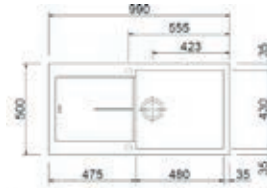

- Kastmaat 600 mm
- Afmetingen: 860 x 500 mm/ bak: 450 x 430 mm
- Diepte bak 200 mm

- **NF8610-UG70**
  Ultragranit Nero Matt
  € 399,00 / € 482,79
- **NF8610-UG72**
  Ultragranit Tartufo
  € 399,00 / € 482,79
- **NF8610-UG98**
  Ultragranit Bianco
  € 399,00 / € 482,79