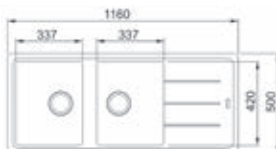

- **BFG621OX1**
  Onyx
  € 591,89 / € 716,19
- **BFG621MB1**
  Mat zwart
  € 591,89 / € 716,19
- **BFG621LG1**
  Leigrijs
  € 591,89 / € 716,19
- **BFG621MW1**
  Metaal wit
  € 591,89 / € 716,19
- **BFG621-KR1**
  Koffieroom
  € 591,89 / € 716,19
- **BFG621SG1**
  Steengrijs
  € 591,89 / € 716,19