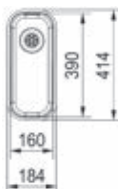

- Kastmaat 200mm
- Sifon altijd apart bijbestellen
- Afmetingen: 184 x 414mm / bak 160 x 390mm

LAX110160D1

€ 415,42 / € 502,66