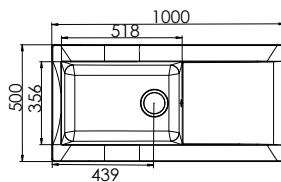

- Kastmaat 600mm
- Afmetingen: 1000 x 500mm
- Uitsparing 970 x 470 mm
- Diepte bak 198mm