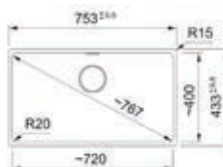

- Kastmaat 800mm
- Geleverd inclusief sifon
- Afmetingen: 753 x 433mm
- Vlakbouw

- **MRG210720MB1**
  Mat zwart
  € 679,00 / € 821,59
- **MRG210720OX1**
  Onyx
  € 679,00 / € 821,59
- **MRG210720SG1**
  Steengrijs
  € 679,00 / € 821,59
- **MRG210720MW1**
  Metaal wit
  € 679,00 / € 821,59