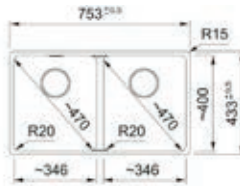

- Kastmaat 800mm
- Geleverd inclusief sifon
- Afmetingen: 753 x 433mm
- Vlakbouw

- **MRG220MB1**
  Mat zwart
  € 650,00 / € 786,50
- **MRG220OX1**
  Onyx
  € 650,00 / € 786,50
- **MRG220SG1**
  Steengrijs
  € 650,00 / € 786,50
- **MRG220MW1**
  Metaal wit
  € 650,00 / € 786,50