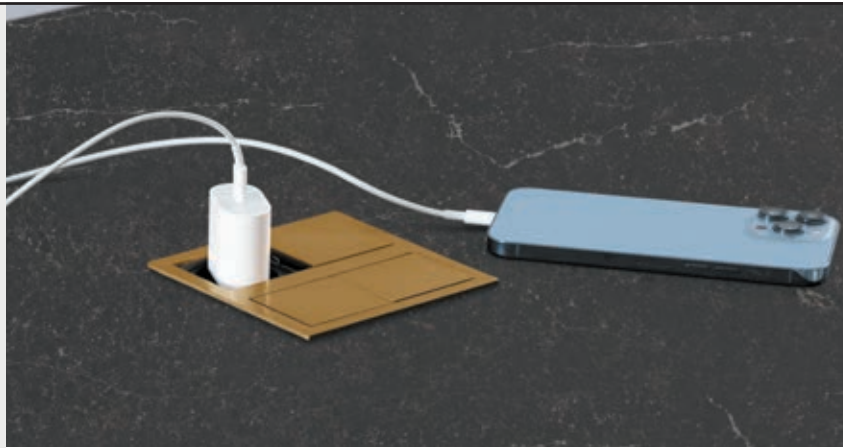

Evoline backflip wit.

stopcontacten

2
JAAR

Op de producten in het hoofdstuk stopcontacten geldt een
garantie van 2 jaar.

Slide dubbel stopcontact

- Ruimtebesparend inbouwstopcontact.
- Geschikt voor montage in werkbladen van iedere dikte. Niet geschikt voor vlakinbouw.
- Afmetingen: 117 x 117 mm x 42,5 mm (bxh)
- Uitsparingsmaat: 108 mm x 108 mm radius 4 mm
- Past perfect bij de Lanesto spoelbakken en kranen
- Belgische aarding