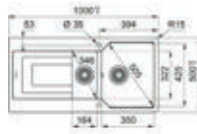

- **UBG651OX1**
  Onyx
  € 521,11 / € 630,54
- **UBG651MW1**
  Metaal wit
  € 521,11 / € 630,54
- **UBG651SG1**
  Steengrijs
  € 521,11 / € 630,54
- **UBG651MB1**
  Mat zwart
  € 521,11 / € 630,54