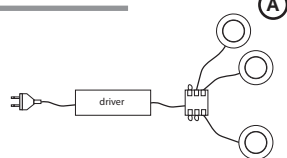

Aansluitschema's

Het programma van de Lanesto ledverlichting is voor bijna elk type spot identiek. De spots zijn op een verschillende manier te dimmen of niet dimbaar.

In onderstaande schema's worden de verschillende aansluitingen en dimmethodes uitgelegd:

NIET DIMBAAR

De niet-dimbare sets worden op een geschakeld stopcontact of een snoerschakelaar aangesloten. De spots worden allemaal aangesloten op het verdeelblok dat aan de driver vast zit. De aansluitingen op het verdeelblok die niet worden gebruikt, moeten worden opgevuld met circuitpluggen om de set probleemloos te laten werken.