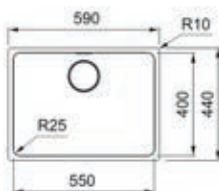

- Kastmaat 800mm
- Sifon altijd apart bijbestellen
- Afmetingen: 590 x 440mm / bak 550 x 400mm

MYX1105501
Onderbouw
€ 599,90 / € 725,88

MYX2105501
Vlakbouw/Slimtop, verlek rechts
€ 767,62 / € 928,82