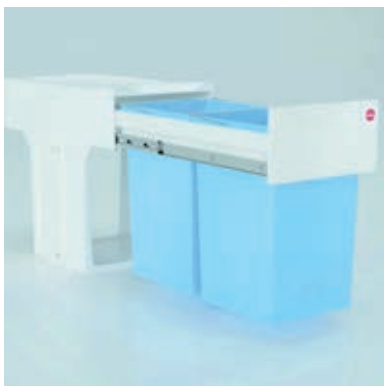

Tandem Antibac 2 x 15 l

- Bodemmontage
- Kastbreedte minimaal 300 mm
- Afval Emmers 2 x 15l
- Antibacterieel oppervlakte

3666661
wit/blauw
€ 215,27 / € 260,48