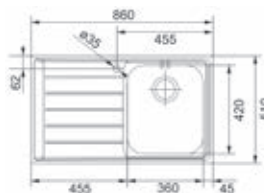

- Kastmaat 500mm
- Afmetingen: 860 x 510mm (inbouw), 864 x 514mm (Slimtop)
- Uitsparing 840 x 490mm (inbouw), 855 x 506mm (Slimtop)

NEX611L1

Inbouw, verlek links
€ 471,27 / € 570,24

NEX611R1

Inbouw, verlek rechts
€ 471,27 / € 570,24

NEX211L1

Vlakbouw/Slimtop, verlek links
€ 540,74 / € 654,29

NEX211R1

Vlakbouw/Slimtop, verlek rechts
€ 540,74 / € 654,29