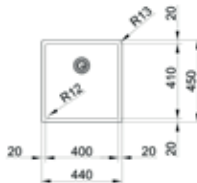

- Kastmaat 450/500mm
- Sifon altijd apart bijbestellen
- Afmetingen: 440 x 450mm / bak 400 x 410mm

BXX210/1104001
Vlakbouw/Slimtop - Onderbouw
€ 456,28 / € 552,10