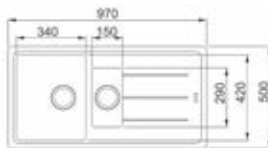

- **BFG651OX1**
  Onyx
  € 553,95 / € 670,28
- **BFG651MB1**
  Mat zwart
  € 553,95 / € 670,28
- **BFG651LG1**
  Leigrijs
  € 553,95 / € 670,28
- **BFG651MW1**
  Metaal wit
  € 553,95 / € 670,28
- **BFG651-KR1**
  Koffieroom
  € 553,95 / € 670,28
- **BFG651SG1**
  Steengrijs
  € 553,95 / € 670,28