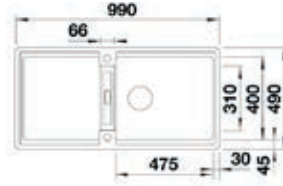

- Kastmaat 600mm
- Afmetingen: 990 x 490mm / bak 475 x 400mm
- Nog meer kleuren beschikbaar op de webshop