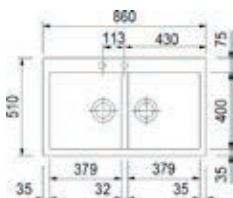

- Kastmaat 900 mm
- Afmetingen: 860 x 510 mm/ bak: 379 + 379 mm
- Diepte bak 200 mm

- **AM8620-N1**
  Nanostone Milk White
  € 499,00 / € 603,79
- **AM8620-N6**
  Nanostone Deep Black
  € 499,00 / € 603,79