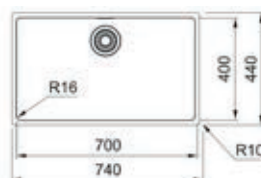

- Kastmaat 800mm (onderbouw), 600mm (Slimtop)
- Geleverd inclusief sifon
- Afmetingen: 740 x 440mm