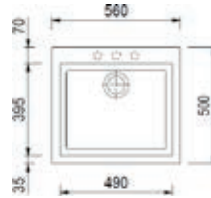

- Kastmaat 600 mm
- Afmetingen: 560 x 500 mm/ bak: 490 x 395 mm
- Diepte bak 200 mm

- **ON5610-N1**
  Nanostone Milk White
  € 459,00 / € 555,39
- **ON5610-N6**
  Nanostone Deep Black
  € 459,00 / € 555,39