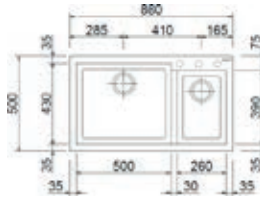

- Kastmaat 900 mm
- Afmetingen: 860 x 500 mm/ bak: 500 x 430 mm
- Diepte bak 195 mm

- **ON8620-UG56**
  Ultragranit Jasmine
  € 499,00 / € 603,79
- **ON8620-UG70**
  Ultragranit Nero Matt
  € 499,00 / € 603,79
- **ON8620-UG72**
  Ultragranit Tartufo
  € 499,00 / € 603,79
- **ON8620-UG98**
  Ultragranit Bianco
  € 499,00 / € 603,79