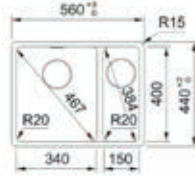

- Kastmaat 600mm
- Geleverd inclusief sifon
- Afmetingen: 780 x 500mm / bak 350 x 425mm
- Onderbouw

- **MRG160MBL1**
  Mat zwart, grote bak links
  € 609,00 / € 736,89
- **MRG160MBR1**
  Mat zwart, grote bak rechts
  € 609,00 / € 736,89
- **MRG160OXL1**
  Onyx, grote bak links
  € 609,00 / € 736,89
- **MRG160OXR1**
  Onyx, grote bak rechts
  € 609,00 / € 736,89
- **MRG160SGL1**
  Steengrijs, grote bak links
  € 609,00 / € 736,89
- **MRG160SGR1**
  Steengrijs, grote bak rechts
  € 609,00 / € 736,89