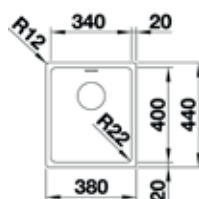

- Kastmaat 400mm
- Afmetingen: 380 x 440mm / bak 340 x 400mm