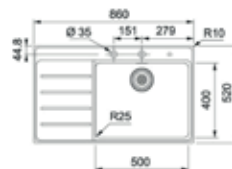

MYX211TLL1
Vlakbouw/Slimtop, verlek links
€ 966,02 / € 1.168,89

MYX211TLR1
Vlakbouw/Slimtop, verlek rechts
€ 966,02 / € 1.168,89