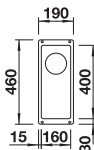

- Kastmaat 300mm
- Afmetingen: 190 x 460mm / bak 160 x 400mm
- Onderbouw

- **525981**
  Zwart
  € 469,00 / € 567,49
- **523400**
  Wit
  € 469,00 / € 567,49
- **523397**
  Rock Grey
  € 469,00 / € 567,49
- **523403**
  Tartufo
  € 469,00 / € 567,49
- **526799**
  Vulkaangrijs
  € 469,00 / € 567,49