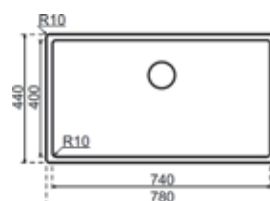

- Kastmaat 900mm
- Sifon altijd apart bijbestellen
- Afmetingen: 780 x 440mm/ bak 740 x 400mm
- Diepte bak 200 mm

S0227

€ 443,94 / € 537,17

- Kastmaat 600mm
- Sifon altijd apart bijbestellen
- Afmetingen: 540 x 440 m/ bak 500 x 400mm
- Diepte bak 200 mm