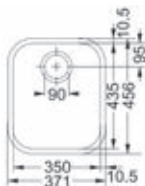

- Kastmaat 400mm
- Sifon altijd apart bijbestellen
- Afmetingen: 371 x 456mm / bak 350 x 435mm

ARX1103501

€ 345,96 / € 418,61