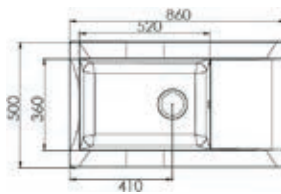

- Kastmaat 600mm
- Afmetingen: 500 x 440 mm
- Diepte bak 190mm
- Met zwarte korfplug en luxe wandoverloop
- Sifon apart bij te bestellen

S0349-ZW
Zwart
€ 359,47 / € 434,96

- Kastmaat 600mm
- Afmetingen: 860 x 500mm
- Uitsparing 830 x 470mm
- Diepte bak 200mm