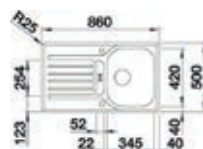

- Kastmaat 450mm
- Afmetingen: 860 x 500mm

519717
Lantos 45 S-IF
€ 515,00 / € 623,15

- Kastmaat 600mm
- Afmetingen: 1000 x 500mm

526626
Lantos II 6-IF
€ 586,00 / € 709,06