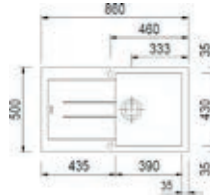

- **AM8610-N1**
  Nanostone Milk White
  € 479,00 / € 579,59
- **AM8610-N6**
  Nanostone Deep Black
  € 479,00 / € 579,59