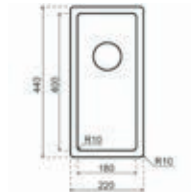

- Kastmaat 300mm
- Afmetingen: 220 x 440mm / bak 180 x 400mm
- Diepte bak 150mm

- **S0233-GM**
  Gun Metal
  € 530,92 / € 642,41
- **S0233-SB**
  Sturdy Black
  € 599,00 / € 724,79