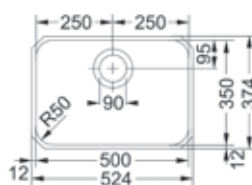

- Kastmaat 550mm
- Sifon altijd apart bijbestellen
- Afmetingen: 524 x 374mm / bak 500 x 350mm

LAX1105001
€ 471,27 / € 570,24