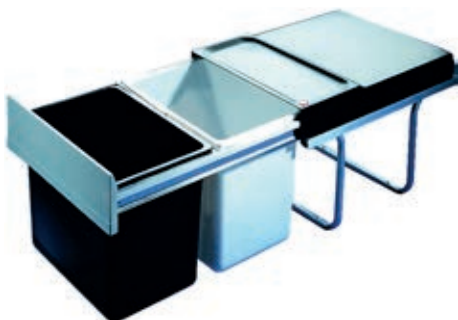

Mono 15 l

- Wandmontage
- Kastbreedte minimaal 400mm
- Afval Emmers van 15l
- Meeneemhaak aan deur

3515-03
RVS
€ 47,39 / € 57,34

3515-071
Donkergrijs
€ 46,35 / € 56,08

Tandem 36 l

- Bodemmontage
- Kastbreedte minimaal 400mm
- Afval Emmers 2 x 18l