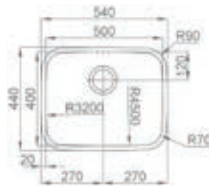

- Kastmaat 600mm
- Sifon altijd apart bestellen
- Afmetingen: 540 x 440mm / bak 500 x 400mm
- Diepte bak 200mm

S0304

€ 220,61 / € 266,94