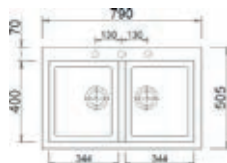

- Kastmaat 800 mm
- Afmetingen: 790 x 500 mm/ bak: 344 x 344 x 395 mm
- Diepte bak 200 mm

- **ON7920-UM42**
  Ultrametal Titanio
  € 459,00 / € 555,39
- **ON7920-UM44**
  Ultrametal Nero
  € 459,00 / € 555,39