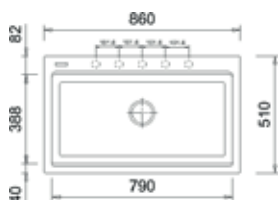

- **LX8610-UG70**
  Ultragranit Nero Matt
  € 479,00 / € 579,59
- **LX8610-UG72**
  Ultragranit Tartufo
  € 479,00 / € 579,59
- **LX8610-UG98**
  Ultragranit Bianco
  € 479,00 / € 579,59