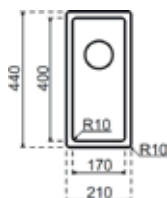

- Kastmaat 300mm
- Sifon altijd apart bijbestellen
- Afmetingen: 210 x 440mm / bak 170 x 400mm
- Diepte bak 140mm

S0210

€ 325,05 / € 393,31