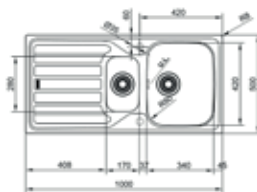

FLX651P
Omkeerbaar
€ 299,00 / € 361,79