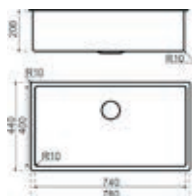

- Kastmaat 800mm
- Afmetingen: 780 x 440mm / bak 740 x 400mm
- Diepte bak 200mm
- Inzetbakje S0901 apart te verkrijgen

S0236-SB
Sturdy Black
€ 717,00 / € 867,57