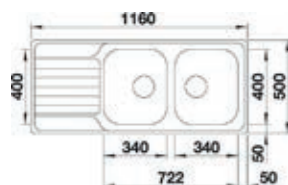

523374
Dinas 45 S
€ 335,00 / € 405,35

- Kastmaat 600mm
- Afmetingen: 1000 x 500mm

523375
Dinas 6 S
€ 440,00 / € 532,40

- Kastmaat 800mm
- Afmetingen: 1160 x 500mm

523376
Dinas 8 S
€ 492,00 / € 595,32

spoeitafels