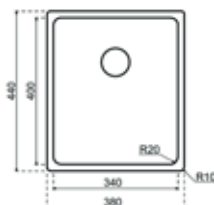

- Kastmaat 400mm
- Sifon altijd apart bijbestellen
- Afmetingen: 380 x 440mm / bak 340 x 400mm
- Diepte bak 210mm!

S0223

€ 288,79 / € 349,44