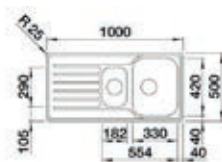

- Kastmaat 800mm
- Afmetingen: 1160 x 500mm

519713
Lantos 8 S-IF
€ 706,00 / € 854,26