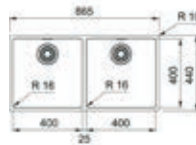

MRX1201
Onderbouw
€ 830,50 / € 1.004,91