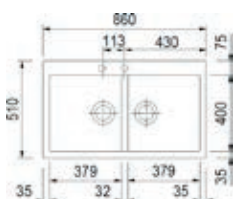

- Kastmaat 900 mm
- Afmetingen: 860 x 510 mm/ bak: 379 + 379 mm
- Diepte bak 200 mm