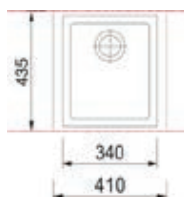

- Kastmaat 450 mm
- Afmetingen: 410 x 500 mm/ bak: 340 x 400 mm
- Diepte bak 200 mm

ON4110ST-N1
Nanostone Milk White
€ 389,00 / € 470,69

ON4110ST-N6
Nanostone Deep Black
€ 389,00 / € 470,69