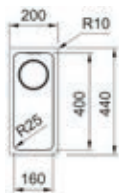

- Kastmaat 300mm
- Sifon altijd apart bijbestellen
- Afmetingen: 200 x 440mm / bak 160 x 400mm

MYX1101601
Onderbouw
€ 419,28 / € 507,33