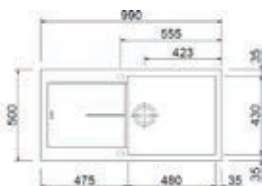

- Kastmaat 600 mm
- Afmetingen: 860 x 500 mm/ bak: 450 x 430 mm
- Diepte bak 200 mm

NF8610-N1
Nanostone Milk White
€ 459,00 / € 555,39

NF8610-N6
Nanostone Deep Black
€ 459,00 / € 555,39