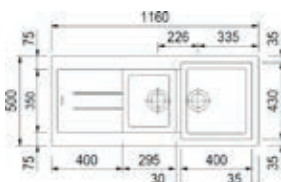

- Kastmaat 800 mm
- Afmetingen: 1160 x 500 mm/ bak: 295 x 350 + 400 x 430 mm
- Diepte bak 210 mm

- **AM11620-UM42**
  Ultrametal Titanio
  € 449,00 / € 543,29
- **AM11620-UM44**
  Ultrametal Nero
  € 449,00 / € 543,29