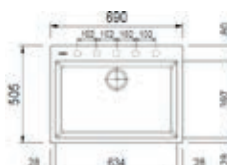

- Kastmaat 800 mm
- Afmetingen: 690 x 500 mm/ bak: 634 x 392 mm
- Diepte bak 210 mm

- **ON6910-UG70**
  Ultragranit Nero Matt
  € 429,00 / € 519,09
- **ON6910-UG72**
  Ultragranit Tartufo
  € 429,00 / € 519,09
- **ON6910-UG98**
  Ultragranit Bianco
  € 429,00 / € 519,09