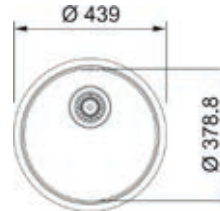

- Kastmaat 450 mm
- Afmetingen: 439 mm

ROX2103801
Vlakbouw/slimtop
€ 275,00 / € 332,75