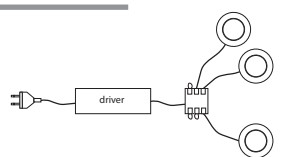

DIMBAAR MET CONTROLUNIT

De set wordt gedimd door de bij te bestellen controlunit. De spots worden allemaal aangesloten op het verdeelblok dat aan de driver vast zit. Vervolgens wordt ook het dimdraad (zwart) hierop aangesloten in de daarvoor bedoelde ingang. De aansluitingen op het verdeelblok die niet worden gebruikt moeten worden opgevuld met circuitpluggen om de set probleemloos te laten werken. Om storingen te voorkomen, dienen eerst alle aansluitingen gevuld te zijn met spots of circuitpluggen alvorens de stekker in het stopcontact te steken, probleemloos te laten werken.