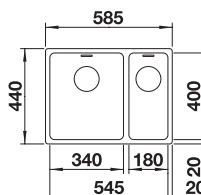

- Kastmaat 600mm
- Afmetingen: 585 x 440mm / bak 340-180 x 400mm
- Grote bak links

522975

Vlakbouw, manueel
€ 1.120,00 / € 1.355,20

522979

Onderbouw, manueel
€ 874,00 / € 1.057,54