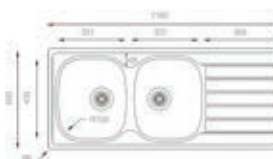

S0322

Omkeerbaar

€ 276,71 / € 334,82