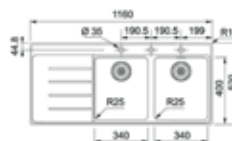

MYX221TLL1
Vlakbouw/Slimtop, verlek links
€ 1.477,08 / € 1.787,27

MYX221TLR1
Vlakbouw/Slimtop, verlek rechts
€ 1.477,08 / € 1.787,27