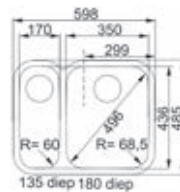

- Kastmaat 600mm
- Geleverd inclusief sifon
- Afmetingen: 597,5 x 485mm

ARX160DL1
Grote bak links
€ 888,04 / € 1.074,53

ARX160DR1
Grote bak rechts
€ 888,04 / € 1.074,53