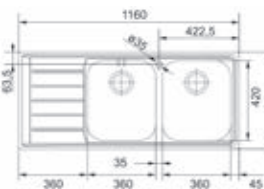

NEX621L1

Inbouw, verlek links
€ 735,49 / € 889,94

NEX621R1

Inbouw, verlek rechts
€ 735,49 / € 889,94

NEX221L1

Vlakbouw/Slimtop, verlek links
€ 832,21 / € 1.006,98

NEX221R1

Vlakbouw/Slimtop, verlek rechts
€ 832,21 / € 1.006,98