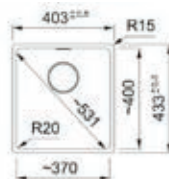

- Kastmaat 450mm
- Sifon altijd apart bijbestellen
- Afmetingen: 403 x 433mm
- Onderbouw

- **MRG110370MB1**
  Mat zwart
  € 479,00 / € 579,59
- **MRG110370OX1**
  Onyx
  € 479,00 / € 579,59
- **MRG110370SG1**
  Steengrijs
  € 479,00 / € 579,59
- **MRG110370LG1**
  Leigrijs
  € 479,00 / € 579,59
- **MRG110370KR1**
  Koffieroom
  € 479,00 / € 579,59
- **MRG110370MW1**
  Metaal wit
  € 479,00 / € 579,59