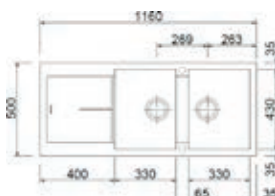

- **NF11620-UG70**
  Ultragranit Nero Matt
  € 459,00 / € 555,39
- **NF11620-UG72**
  Ultragranit Tartufo
  € 459,00 / € 555,39
- **NF11620-UG98**
  Ultragranit Bianco
  € 459,00 / € 555,39