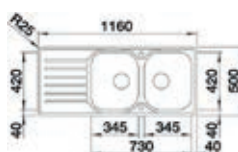

Lantos

- Roestvrijstaal, lichtglanzend
- Klassiek ventiel 3 1/2" met afloopbediening (draaiknop)
- Inbouw
- Geleverd inclusief sifon
- Omkeerbaar

- Kastmaat 450mm
- Afmetingen: 860 x 500mm

519717
Lantos 45 S-IF
€ 515,00 / € 623,15

- Kastmaat 600mm
- Afmetingen: 1000 x 500mm

526626
Lantos II 6-IF
€ 586,00 / € 709,06

- Kastmaat 800mm
- Afmetingen: 1160 x 500mm

519713
Lantos 8 S-IF
€ 706,00 / € 854,26