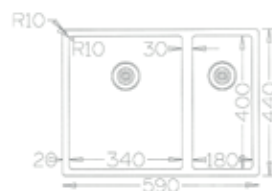

- Kastmaat 700mm
- Afmetingen: 590 x 440mm / bak 340-170 x 400mm
- Grote bak altijd links
- Diepte bakken 200mm/130mm