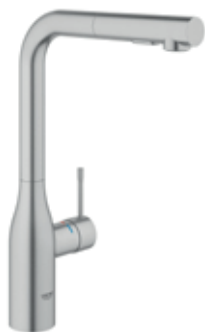

Essence Uittrekbaar

- Eengreepsmengkraan met uittrekbare uitloop "L"
- Draaibare uitloop 360°
- GROHE Quickfix® snelle en eenvoudige montage
- Standaard kraangat Ø 35 mm
- Hoogte vanaf het werkblad: 348 mm

	30504DC0 Inox-look € 632,91 / € 765,82
	30504000 Chroom € 486,85 / € 589,09
	30504KF0 Zwart 681,60 / € 824,74