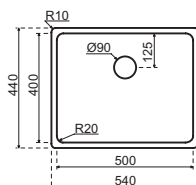

- Kastmaat 600mm
- Sifon altijd apart bijbestellen
- Afmetingen: 589 x 436mm / bak 549 x 396mm
- Diepte bak 215mm!

S0220

€ 337,13 / € 407,93

- Kastmaat 600mm
- Sifon altijd apart bijbestellen
- Afmetingen: 540 x 440mm / bak 500 x 400mm
- Diepte bak 200mm!