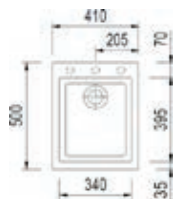

- Kastmaat 450 mm
- Afmetingen: 410 x 500 mm/ bak: 340 x 395 mm
- Diepte bak 200 mm