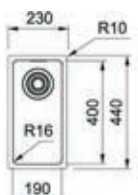

- Kastmaat 300mm
- Sifon altijd apart bijbestellen
- Afmetingen: 230 x 440mm / bak 190 x 400mm

MRX1101901
Onderbouw
€ 301,13 / € 364,37