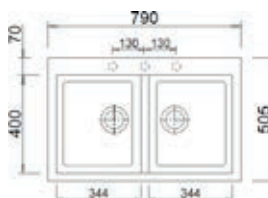

-  **ON7920-N1**
Nanostone Milk White
€ 519,00 / € 627,99
-  **ON7920-N6**
Nanostone Deep Black
€ 519,00 / € 627,99

- Kastmaat 800 mm
- Afmetingen: 790 x 500 mm/ bak: 344 + 344 x 395 mm
- Diepte bak 200 mm