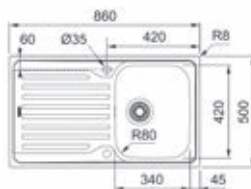

AZX611
Omkeerbaar
€ 233,87 / € 282,98

- Kastmaat 600mm
- Afmetingen: 1000 x 500mm
- Uitsparing 980 x 480mm

AZX6511
Omkeerbaar
€ 277,71 / € 336,03

- Kastmaat 800mm
- Afmetingen: 1160 x 500mm
- Uitsparing 1140 x 480mm