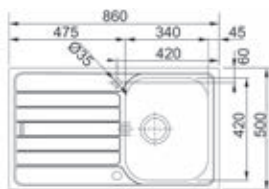

- Kastmaat 500mm
- Afmetingen: 860 x 500mm
- Uitsparing 840 x 480mm

SKX6111
Omkeerbaar
€ 373,19 / € 451,56

- Kastmaat 600mm
- Afmetingen: 1000 x 500mm
- Uitsparing 980 x 480mm

SKX6511
Omkeerbaar
€ 429,05 / € 519,14