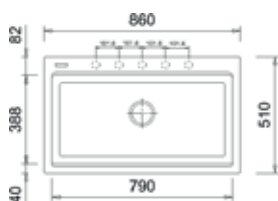

- **LX8610-UM42**
  Ultrametal Titanio
  € 479,00 / € 579,59
- **LX8610-UM44**
  Ultrametal Nero
  € 479,00 / € 579,59