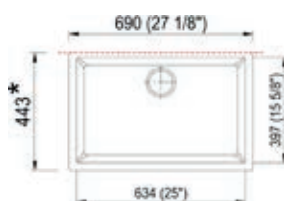

- Kastmaat 800 mm
- Afmetingen: 690 x 443 mm/ bak: 630 x 400 mm
- Diepte bak 210 mm

- **ON6910ST-N1**
  Nanostone Milk White
  € 539,00 / € 652,19
- **ON6910ST-N6**
  Nanostone Deep Black
  € 539,00 / € 652,19