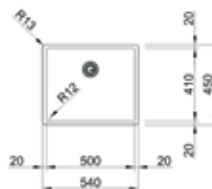

- Kastmaat 550/600mm
- Sifon altijd apart bijbestellen
- Afmetingen: 540 x 450mm / bak 500 x 410mm

BXX210/1105001

Vlakbouw/Slimtop - Onderbouw
€ 538,02 / € 651,01