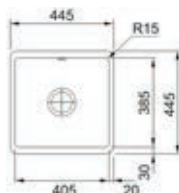

- Kastmaat 500mm
- Sifon altijd apart bijbestellen, inclusief drukknopventiel
- Afmetingen: 445 x 445mm / bak 405 x 385mm
- Onderbouw