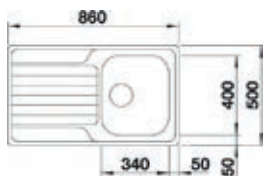

523374
Dinas 45 S
€ 335,00 / € 405,35

- Kastmaat 600mm
- Afmetingen: 1000 x 500mm

523375
Dinas 6 S
€ 440,00 / € 532,40

- Kastmaat 800mm
- Afmetingen: 1160 x 500mm

523376
Dinas 8 S
€ 492,00 / € 595,32

spoeitafels