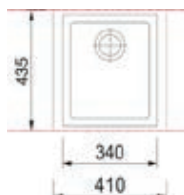

- Kastmaat 450 mm
- Afmetingen: 410 x 500 mm/ bak: 340 x 400 mm
- Diepte bak 200 mm

ON4110ST-UG56
Ultragranit Jasmine
€ 339,00 / € 410,19

ON4110ST-UG70
Ultragranit Nero Matt
€ 339,00 / € 410,19

ON4110ST-UG72
Ultragranit Tartufo
€ 339,00 / € 410,19

ON4110ST-UG98
Ultragranit Bianco
€ 339,00 / € 410,19