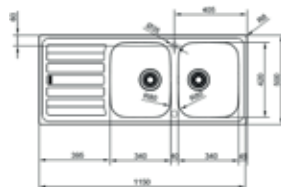

FLX621P
Omkeerbaar
€ 235,00 / € 284,35

spoeltafels