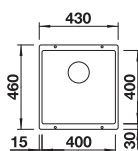

- Kastmaat 500mm
- Afmetingen: 430 x 460mm / bak 400 x 400mm
- Onderbouw

- **525990**
  Zwart
  € 681,00 / € 824,01
- **527166**
  Zacht wit
  € 681,00 / € 824,01
- **523423**
  Rock Grey
  € 681,00 / € 824,01
- **523429**
  Tartufo
  € 681,00 / € 824,01
- **527349**
  Vulkaangrijs
  € 681,00 / € 824,01