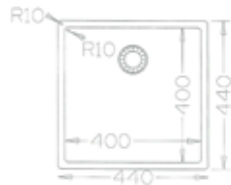

- Kastmaat 500mm
- Afmetingen: 440 x 440mm / bak 400 x 400mm
- Diepte bak 200mm
- Bodemrek S0903 apart te verkrijgen

- **S0230-GM**
  Gun Metal
  € 567,12 / € 686,22
- **S0230-CO**
  Koper
  € 567,12 / € 686,22
- **S0230-GD**
  Goud
  € 567,12 / € 686,22