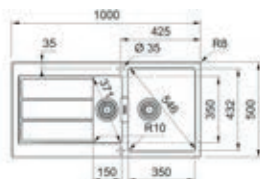

- Kastmaat 600mm
- Geleverd inclusief sifon
- Afmetingen: 1000 x 500mm

- **S2D651ZW1**
  Zwart
  € 308,89 / € 373,76
- **SD651PW1**
  Wit
  € 308,89 / € 373,76