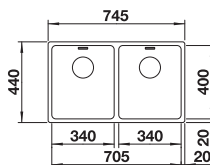

522981

Vlakbouw, manueel
€ 1.150,00 / € 1.391,50

522983

Onderbouw, manueel
€ 950,00 / € 1.149,50