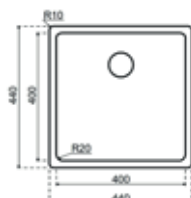

- Kastmaat 450mm
- Sifon altijd apart bijbestellen
- Afmetingen: 440 x 440mm / bak 400 x 400mm
- Diepte bak 215mm!

S0218

€ 300,87 / € 364,05