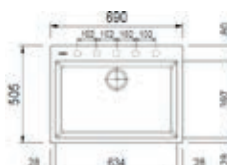

- Kastmaat 800 mm
- Afmetingen: 690 x 500 mm/ bak: 634 x 392 mm
- Diepte bak 210 mm