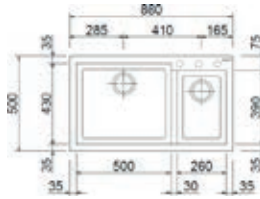

- **ON8620-UM42**
  Ultrametal Titano
  € 499,00 / € 603,79
- **ON8620-UM44**
  Ultrametal Nero
  € 499,00 / € 603,79