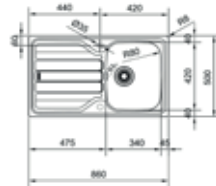

- Kastmaat 500mm
- Afmetingen: 860 x 500mm
- Uitsparing 860 x 500mm
- Enkel voor projecten

FLX611P
Omkeerbaar
€ 259,00 / € 313,39