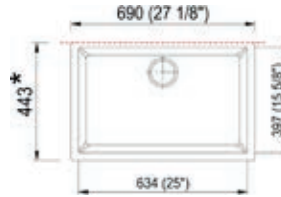

- Kastmaat 800 mm
- Afmetingen: 690 x 443 mm/ bak: 630 x 400 mm
- Diepte bak 210 mm

- **ON6910ST-UG70**
  Ultragranit Nero Matt
  € 469,00 / € 567,49
- **ON6910ST-UG72**
  Ultragranit Tartufo
  € 469,00 / € 567,49
- **ON6910ST-UG98**
  Ultragranit Bianco
  € 469,00 / € 567,49