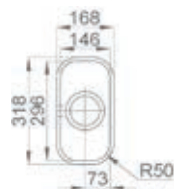

- Ruimtebesparende sifon

S0904

Enkele spoelbak
€ 14,64 / € 17,71

S0905

Dubbele spoelbak
€ 26,84 / € 32,48