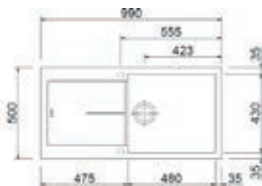

- Kastmaat 600 mm
- Afmetingen: 990 x 500 mm/ bak: 480 x 430 mm
- Diepte bak 210 mm

NF9910-N1
Nanostone Milk White
€ 499,00 / € 603,79

NF9910-N6
Nanostone Deep Black
€ 499,00 / € 603,79

- Kastmaat 600 mm
- Afmetingen: 990 x 500 mm/ bak: 480 x 430 mm
- Diepte bak 210 mm