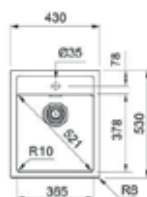

- Kastmaat 600mm
- Geleverd inclusief sifon
- Afmetingen: 560 x 530mm / bak 490 x 370mm

SID610490ZW1
Zwart
€265/ € 320,65

SID610490ZW1
Polar wit
€265/ € 320,65