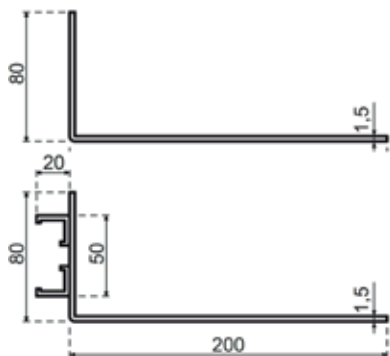

220361

600 mm
€ 74,00 / € 89,54

220362

900 mm
€ 93,00 / € 112,53

220363

1200 mm
€ 111,00 / € 134,31

Linea

Haaks wandschap zwart