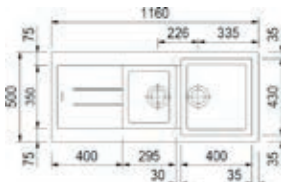

PLADOS SPOELTAFELS

spoeltafels

- Kastmaat 800 mm
- Afmetingen: 1160 x 500 mm/ bak: 295 x 350 + 400 x 430 mm
- Diepte bak 210 mm

-  **AM11620-N1**
Nanostone Milk White
€ 519,00 / € 627,99
-  **AM11620-N6**
Nanostone Deep Black
€ 519,00 / € 627,99