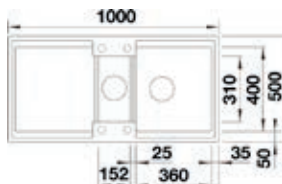

- Kastmaat 600mm
- Afmetingen: 1000 x 500mm / bak 152 x 360 x 400mm
- Nog meer kleuren beschikbaar op de webshop

- **527601**
  Zwart
  € 819,00 / € 990,99
- **527602**
  Antraciet
  € 819,00 / € 990,99
- **527605**
  Wit
  € 819,00 / € 990,99
- **527607**
  Tartufo
  € 819,00 / € 990,99
- **527608**
  Café
  € 819,00 / € 990,99