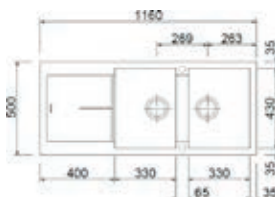

- **NF11620-N1**
  Nanostone Milk White
  € 539,00 / € 652,19
- **NF11620-N6**
  Nanostone Deep Black
  € 539,00 / € 652,19