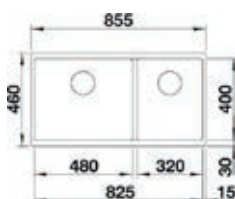

- Kastmaat 900mm
- Afmetingen: 825 x 460mm / bak 480-320 x 400mm
- Onderbouw
- Grote bak links