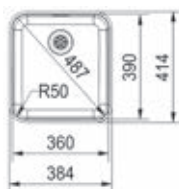

- Kastmaat 450mm
- Sifon altijd apart bijbestellen
- Afmetingen: 384 x 414mm / bak 360 x 390mm

LAX1103601

€ 442,66 / € 535,61