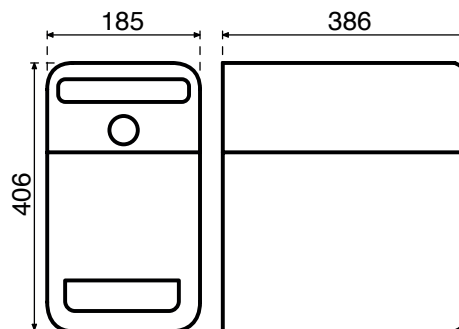

Cooler

Cooler voor gekoeld en bruisend water De Selsiuz is in combinatie met een boiler en een Cooler een echte alles kunner. De Cooler zorgt voor gekoeld en gekoeld bruisend water uit de kraan. De Cooler wordt geleverd inclusief een koolzuurgaspatroon en waterfilter. Navullingen zijn verkrijgbaar via www.oureashop.be.

Spanning	230 V, 50 hertz
Vermogen	100 watt
Waterdruk	1,5 - 5 bar
Temperatuur koel water	4 - 12 C
Stand-by verbruik	1 watt
Capaciteit gekoeld / bruisend water	2 liter per minuut / 18,5 liter per uur