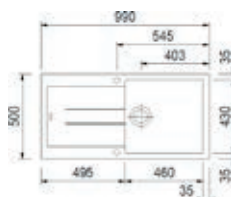

- Kastmaat 600 mm
- Afmetingen: 990 x 500 mm/ bak:
  460 x 430 mm
- Diepte bak 210 mm

AM9910-N1
Nanostone Milk White
€ 509,00 / € 615,89

AM9910-N6
Nanostone Deep Black
€ 509,00 / € 615,89