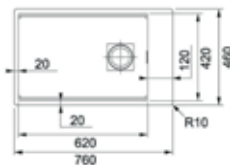

- Kastmaat 900mm
- Geleverd inclusief sifon
- Afmetingen: 760 x 460mm / bak 620 x 420mm
- XL-bak

- **KNG110620OX1**
  Onyx
  € 836,90 / € 1.012,65
- **KNG110620MW1**
  Metaal wit
  € 836,90 / € 1.012,65
- **KNG110620SG1**
  Steengrijs
  € 836,90 / € 1.012,65
- **KNG110620KR1**
  Koffieroom
  € 836,90 / € 1.012,65
- **KNG110620MB1**
  Mat zwart
  € 836,90 / € 1.012,65