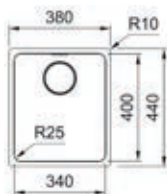

- Kastmaat 450mm
- Sifon altijd apart bijbestellen
- Afmetingen: 380 x 440mm / bak 340 x 400mm

MYX1103401
Onderbouw
€ 450,25 / € 544,81

MYX2103401
Vlakbouw/Slimtop, verlek rechts
€ 642,47 / € 777,39