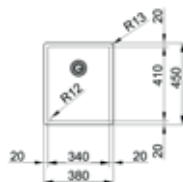

- Kastmaat 400/450mm
- Sifon altijd apart bijbestellen
- Afmetingen: 380 x 450mm / bak 340 x 410mm

BXX210/1103401
Vlakbouw/Slimtop - Onderbouw
€ 429,05 / € 519,14