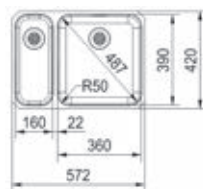

- Kastmaat 600mm
- Geleverd inclusief sifon
- Afmetingen: 575 x 420mm

LAX160DL1
Grote bak links
€ 943,89 / € 1.142,11

LAX160DR1
Grote bak rechts
€ 943,89 / € 1.142,11

- Kastmaat 900mm
- Geleverd inclusief sifon
- Afmetingen: 795 x 440mm