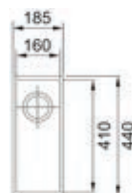

- Kastmaat 300mm
- Sifon altijd apart bijbestellen
- Afmetingen: 185 x 440mm / bak 160 x 410mm

- **SID110160ZW1**
Zwart
€ 165,39 / € 200,12
- **SID110160PW1**
Wit
€ 165,39 / € 200,12

Sirius SID met kraanwerkbank