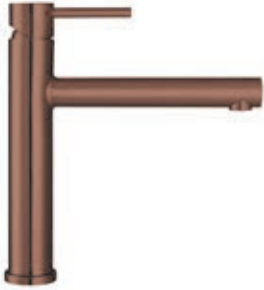

Bergamo

- Eengreepsmengkraan in massief RVS met draaibare uitloop
- Keramisch binnenwerk
- 360° draaibaar
- Geleverd met soepele aansluitslangen voor eenvoudige aansluiting
- Hoogte vanaf het werkblad: 287 mm

- **K01054**
  Geborsteld
  € 320,64 / € 387,97
- **K01054-GD**
  Goudkleur PVD
  € 358,37 / € 433,63
- **K01054-CO**
  Koperkleur PVD
  € 358,37 / € 433,63
- **K01054-GM**
  Gun Metal PVD
  € 358,37 / € 433,63
- **K01054-SB**
  Sturdy Black PVD
  € 358,37 / € 433,63