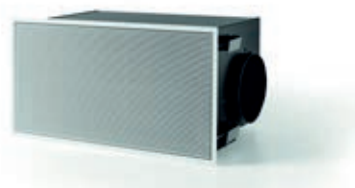

Inbouwbox voor recirculatie

- Geluidgedempte inbouwbox voor recirculatie met monoblock filter
- Dient ingebouwd te worden in een bestaande structuur of kast en wordt verbonden met de dampkap
- Gereinigde lucht wordt opnieuw in de keuken gebracht via uitblaasrooster
- Geschikt voor alle Pure'line modellen met geïntegreerde motor, Maxi Pure'line, Mini Pure'line 820,821, Touch modellen 898, 899 en glazen groep 877, 878
- Afmetingen: 500 x 270 mm (b x h)

7931400

Wit
€ 371,07 / € 448,99

7932400

Zwart
€ 371,07 / € 448,99

7933400

Inox look
€ 371,07 / € 448,99