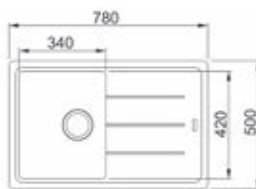

- Kastmaat 450mm
- Afmetingen: 780 x 500mm

- **BFG611OX1**
Onyx
€ 502,11 / € 607,56
- **BFG611MB1**
Mat zwart
€ 502,11 / € 607,56
- **BFG611LG1**
Leigrijs
€ 502,11 / € 607,55
- **BFG611MW1**
Metaal wit
€ 502,11 / € 607,56
- **BFG611-KR1**
Koffieroom
€ 502,11 / € 607,56
- **BFG611SG1**
Steengrijs
€ 502,11 / € 607,56