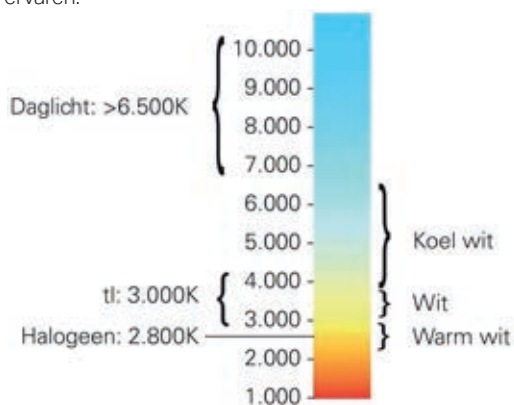

Productinformatie

Verlichtingsspots

Led, of licht emitterende diode, is een elektronische component die licht uitzendt als er elektriciteit doorheen stroomt.

Ledverlichting is zeer energiezuinig, produceert minder CO2 en draagt bij aan een beter milieu.

PVD

Door deze moderne techniek blijven de metaalglans en de eigenschappen van het rvs behouden.

Voordelen van ledverlichting

- de armatuur van ledverlichting is onderhoudsvrij
- de lichtopbrengst van ledverlichting is hoger dan van halogeenverlichting
- diverse ledlampen zijn dimbaar. Wanneer dat het geval is, staat dat vermeld in de prijslijst. De dimmer bevindt zich op het armatuur of is als losse (opbouw)dimmer onder het bovenkastje te monteren

Lichtkleur

Ledspots zijn in veel verschillende kleuren leverbaar. De spots zijn ook 100 % kleurvast – en geven dus 50.000 uur lang dezelfde lichtkleur!

De kleur van licht wordt uitgedrukt in Kelvin (K): hoe lager de kleurtemperatuur van het licht, hoe warmer wij het licht ervaren.

Voeding

Elke voeding is beveiligd tegen kortsluiting, overbelasting en oververhitting. U zult de de voeding op een koele, goed geventileerde plek moeten plaatsen. In de artikelomschrijving leest u voor hoeveel spots de voeding geschikt is.

Nuttige Lichtstroom

De lichtstroom wordt aangeduid in lumen. Bij ledverlichting is het vaak onduidelijk hoeveel licht er nu werkelijk uitkomt. In heel het hoofdstuk zal bij elke ledspot dan ook het aantal lumen worden vermeld. Dit is de lichtstroom als de lamp 100% aanstaat, zodat u altijd weet dat er voldoende licht is of aanwezig is. Om een goed beeld te krijgen kunt u als referentiekader een 20 watt halogeenlamp nemen, deze genereert ca. 240 lumen. Een gloeilamp van 60 watt genereert 710 lumen.

	LEDSPOT
Levensduur	50.000 uur
Stroomverbruik	1,2 - 5 watt
Warmte-ontwikkeling	geeft weinig warmte af (ca 5x minder warmte)
Dimbaar	volgens specificaties in de prijslijst
Lichtopbrengst	ca 170 - 680 lumen