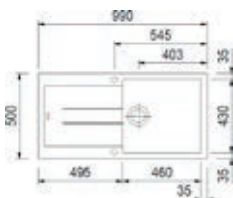

AM9910-N1
Nanostone Milk White
€ 509,00 / € 615,89

AM9910-N6
Nanostone Deep Black
€ 509,00 / € 615,89

- Kastmaat 600 mm
- Afmetingen: 990 x 500 mm/ bak: 460 x 430 mm
- Diepte bak 210 mm

-  **AM9910-UG56**
Ultragranit Jasmine
€ 439,00 / € 531,19
-  **AM9910-UG70**
Ultragranit Nero Matt
€ 439,00 / € 531,19
-  **AM9910-UG72**
Ultragranit Tartufo
€ 439,00 / € 531,19
-  **AM9910-UG98**
Ultragranit Bianco
€ 439,00 / € 531,19