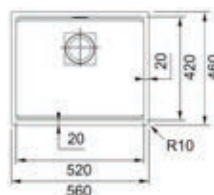

- Kastmaat 800mm
- Sifon altijd apart bijbestellen
- Afmetingen: 560 x 460mm / bak 520 x 420mm
- Inclusief draaiknopventiel