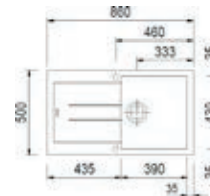

- **AM8610-UG56**
  Ultragranit Jasmine
  € 419,00 / € 506,99
- **AM8610-UG70**
  Ultragranit Nero Matt
  € 419,00 / € 506,99
- **AM8610-UG72**
  Ultragranit Tartufo
  € 419,00 / € 506,99
- **AM8610-UG98**
  Ultragranit Bianco
  € 419,00 / € 506,99