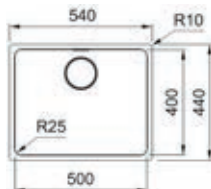

- Kastmaat 600mm
- Sifon altijd apart bijbestellen
- Afmetingen: 540 x 440mm / bak 500 x 400mm

MYX1105001
Onderbouw
€ 548,30 / € 663,44

MYX2105001
Vlakbouw/Slimtop, verlek rechts
€ 728,91 / € 881,99