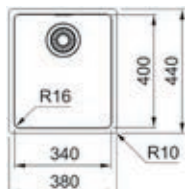

- Kastmaat 450mm
- Sifon altijd apart bijbestellen
- Afmetingen: 380 x 440mm / bak 340 x 400mm

MRX1103401
Onderbouw
€ 345,39 / € 417,92