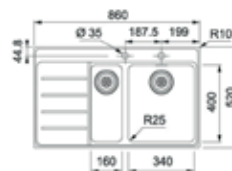

MYX251TLL1
Vlakbouw/Slimtop, verlek links
€ 1.090,67 / € 1.319,71

MYX251TLR1
Vlakbouw/Slimtop, verlek rechts
€ 1.090,67 / € 1.319,71