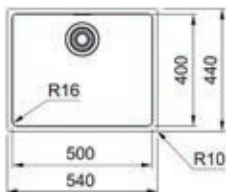

- Kastmaat 600mm
- Sifon altijd apart bijbestellen
- Afmetingen: 540 x 440mm / bak 500 x 400mm

MRX1105001
Onderbouw
€ 399,22 / € 483,06