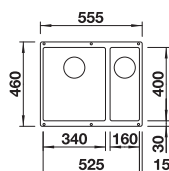

- Kastmaat 600mm
- Afmetingen: 525 x 460mm / bak 340-160 x 400mm
- Onderbouw
- Grote bak rechts

- **525986**
  Zwart
  € 817,00 / € 988,57
- **523562**
  Wit
  € 817,00 / € 988,57
- **523559**
  Rock Grey
  € 817,00 / € 988,57
- **523565**
  Tartufo
  € 817,00 / € 988,57
- **526346**
  Vulkaangrijs
  € 784,00 / € 948,64