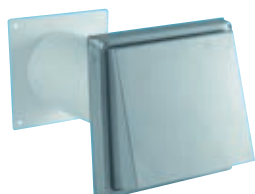

L0825
RVS, diam. 150 mm
€ 47,61 / € 57,61

Designluchtrooster rond

- Aansluiting rond
- Met muurdoorvoer
- Buis is variabel 280-300 mm

L0831
RVS, diam. 150 mm
€ 86,15 / € 104,24

Designluchtrooster schuine kap