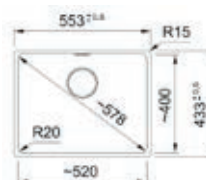

- Kastmaat 600mm
- Sifon altijd apart bijbestellen
- Afmetingen: 553 x 433mm
- Vlakbouw