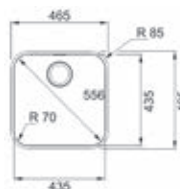

- Kastmaat 500mm
- Sifon altijd apart bijbestellen
- Afmetingen: 465 x 465mm / bak 435 x 435mm

ARX1104351
€ 388,17 / € 469,69