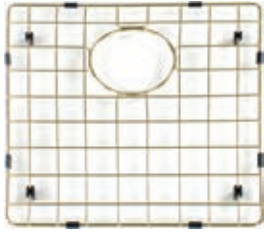

- Bodemrek voor Burgos reeks S0230 (bak 400 x 400mm)
- Kleur identiek aan spoelbak

- **S0903-GM**
  Gun Metal
  € 78,55 / € 95,05
- **S0903-CO**
  Koper
  € 78,55 / € 95,05
- **S0903-GD**
  Goud
  € 78,55 / € 95,05