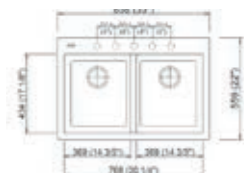

- Kastmaat 900 mm
- Afmetingen: 838 x 560 mm/ bak: 369 + 369 x 434 mm
- Diepte bak 240 mm

- **ON8420-UM42**
  Ultrametal Titanio
  € 479,00 / € 579,59
- **ON8420-UM44**
  Ultrametal Nero
  € 479,00 / € 579,59