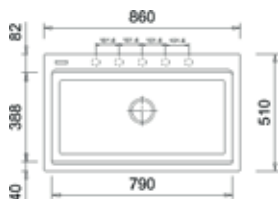

- Kastmaat 900 mm
- Afmetingen: 860 x 510 mm/ bak: 790 x 388 mm
- Diepte bak 225 mm

- **LX8610-N1**
  Nanostone Milk White
  € 549,00 / € 664,29
- **LX8610-N6**
  Nanostone Deep Black
  € 549,00 / € 664,29