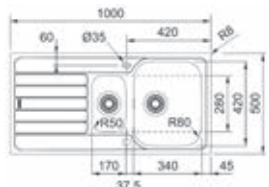

- Kastmaat 800mm
- Afmetingen: 1160 x 500mm
- Uitsparing 1140 x 480mm

SKX6211
Omkeerbaar
€ 471,27 / € 570,24