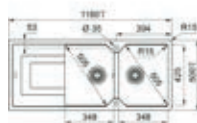

- **UBG621OX1**
  Onyx
  € 569,04 / € 688,54
- **UBG621MW1**
  Metaal wit
  € 569,04 / € 688,54
- **UBG621SG1**
  Steengrijs
  € 569,04 / € 688,54
- **UBG621MB1**
  Mat zwart
  € 569,04 / € 688,54