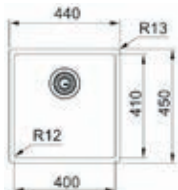

- Kastmaat 500mm
- Geleverd inclusief sifon
- Afmetingen: 440 x 450mm/ bak 400 x 410mm
- Uitsparing 410 x 420mm (Slimtop)

- **BXM210/110400AN1**
Antraciet, manuele bediening
€ 1.580,00 / € 1.911,80
- **BXM210/110400ANA1**
Antraciet, automatische lediging
€ 1.680,00 / € 2.032,80
- **BXM210/110400GD1**
Goud, manuele bediening
€ 1.580,00 / € 1.911,80
- **BXM210/110400GDA1**
Goud, automatische lediging
€ 1.680,00 / € 2.032,80
- **BXM210/110400CP1**
Koper, manuele lediging
€ 1.580,00 / € 1.911,80
- **BXM210/110400CPA1**
Koper, automatische lediging
€ 1.680,00 / € 2.032,80