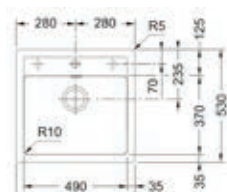

SID610360ZW1
Zwart
€252,00/ € 304,92

SID610360PW1
Polar wit
€252,00/ € 304,92

- Kastmaat 600mm
- Geleverd inclusief sifon
- Afmetingen: 560 x 530mm / bak 490 x 370mm

SID610490ZW1
Zwart
€265/ € 320,65

SID610490ZW1
Polar wit
€265/ € 320,65