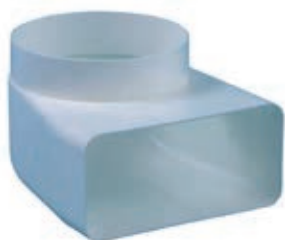

Overgangsstuk haaks

L0849
Wit, diam. 150 mm
€ 21,54 / € 26,06