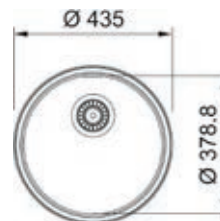

- Kastmaat 450 mm
- Afmetingen: 435 mm

ROX610/1103801
Inbouw/onderbouw
€ 235,00 / € 284,35