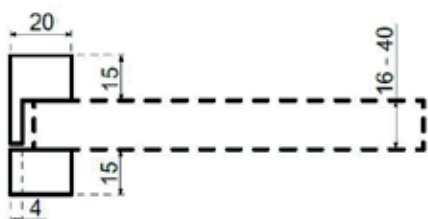

Linea

Universele plankendrager zwart

Universele plankendrager zwart

- Zwart aluminium ophangstelsysteem geschikt voor panelen van 16 tot 40 mm dik.
- Inclusief bevestigingsmateriaal en montagehandleiding.
- Lengte: 600-1200 mm, diepte: 20 mm, hoogte: 46-60 mm
- Let op: exclusief plank.

220361

600 mm
€ 74,00 / € 89,54

220362

900 mm
€ 93,00 / € 112,53

220363

1200 mm
€ 111,00 / € 134,31