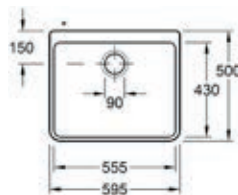

- Kast 600mm
- Afmetingen: 595 x 200 x 500 mm
- Met roestvrijstaal ventiel, capcover in inox optioneel

636001R1
Wit
€ 982,00 / € 1.188,22

636001S5
Ebony - mat zwart
€ 1.101,00 / € 1.332,21