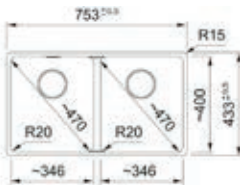

- Kastmaat 800mm
- Geleverd inclusief sifon
- Afmetingen: 753 x 433mm
- Onderbouw