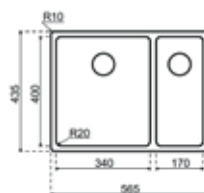

- Kastmaat 600mm
- Sifon altijd apart bijbestellen
- Afmetingen: 565 x 435mm / bak 340-170 x 400mm
- Diepte bakken 210mm/150mm