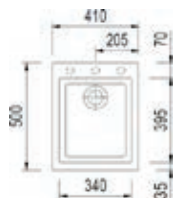

- Kastmaat 450 mm
- Afmetingen: 410 x 500 mm/ bak: 340 x 395 mm
- Diepte bak 200 mm

ON4110-UG56
Ultragranit Jasmine
€ 299,00 / € 361,79

ON4110-UG70
Ultragranit Nero Matt
€ 299,00 / € 361,79

ON4110-UG72
Ultragranit Tartufo
€ 299,00 / € 361,79

ON4110-UG98
Ultragranit Bianco
€ 299,00 / € 361,79