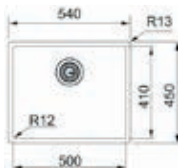

- Kastmaat 600mm
- Geleverd inclusief sifon
- Afmetingen: 540 x 450mm/ bak 500 x 410mm
- Uitsparing 510 x 420mm (Slimtop)

- **BXM210/110500AN1**
  Antraciet, manuele bediening
  € 1.700,00 / € 2.057,00
- **BXM210/110500ANA1**
  Antraciet, automatische lediging
  € 1.800,00 / € 2.178,00
- **BXM210/110500GD1**
  Goud, manuele bediening
  € 1.700,00 / € 2.057,00
- **BXM210/110500GDA1**
  Goud, automatische lediging
  € 1.800,00 / € 2.178,00
- **BXM210/110500CP1**
  Koper, manuele lediging
  € 1.700,00 / € 2.057,00
- **BXM210/110500CPA1**
  Koper, automatische lediging
  € 1.800,00 / € 2.178,00