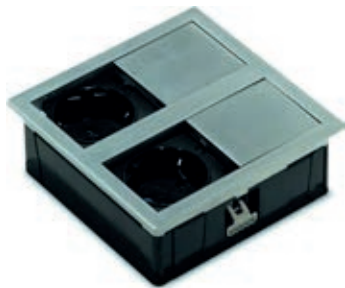

Slide stopcontact met USB

- Ruimtebesparend inbouwstopcontact met 1 stopcontact en USB-A + C aansluiting
- Geschikt voor montage in werkbladen van iedere dikte. Niet geschikt voor vlakinbouw.
- Afmetingen: 117 x 117 mm x 42,5 mm (bxh)
- Uitsparingsmaat: 108 mm x 108 mm radius 4 mm
- Past perfect bij de Lanesto spoelbakken en kranen

	ST0132 RVS-look € 184,37 / € 223,09
	ST0132-GM Gun Metal € 204,97 / € 248,01
	ST0132-CO Koper € 204,97 / € 248,01
	ST0132-GD Goud € 204,97 / € 248,01
	ST0132-ZW Zwart € 204,97 / € 248,01