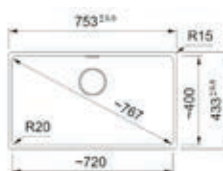

- Kastmaat 800mm
- Geleverd inclusief sifon
- Afmetingen: 753 x 433mm
- Onderbouw

- **MRG110720MB1**
  Mat zwart
  € 679,00 / € 821,59
- **MRG110720OX1**
  Onyx
  € 679,00 / € 821,59
- **MRG110720SG1**
  Steengrijs
  € 679,00 / € 821,59
- **MRG110720LG1**
  Leigrijs
  € 679,00 / € 821,59
- **MRG110720KR1**
  Koffieroom
  € 679,00 / € 821,59
- **MRG110720MW1**
  Metaal wit
  € 679,00 / € 821,59