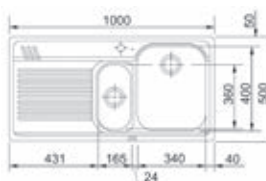

- Kastmaat 500mm
- Afmetingen: 860 x 500mm
- Uitsparing 840 x 480mm

AMX611L1
Verlek links
€ 444,01 / € 537,26

AMX611R1
Verlek rechts
€ 444,01 / € 537,26

- Kastmaat 600mm
- Afmetingen: 1000 x 500mm
- Uitsparing 980 x 480mm