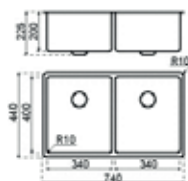

- Kastmaat 800mm
- Sifon altijd apart bijbestellen
- Afmetingen: 740 x 440mm/ bak 340 + 340 x 400mm
- Diepte bak 225 mm