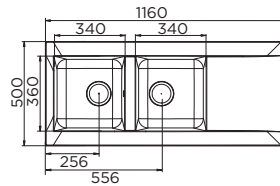

- Kastmaat 800mm
- Afmetingen: 1160 x 500mm
- Uitsparing 1130 x 470mm
- Diepte bak 200mm