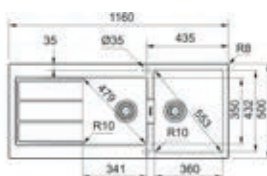

- Kastmaat 800mm
- Geleverd inclusief sifon
- Afmetingen: 1160 x 500mm

- **S2D621ZW1**
  Zwart
  € 346,58 / € 419,37
- **SD621PW1**
  Wit
  € 346,58 / € 419,37