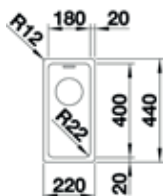

- Kastmaat 300mm
- Afmetingen: 220 x 440mm / bak 180 x 400mm

522951

Vlakbouw, manueel
€ 437,00 / € 528,77

522952

Onderbouw, manueel
€ 338,00 / € 408,98