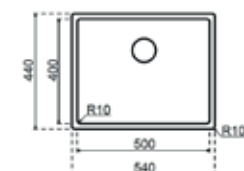

- Kastmaat 900mm
- Sifon altijd apart bijbestellen
- Afmetingen: 780 x 440mm/ bak 740 x 400mm
- Diepte bak 200 mm

S0227

€ 443,94 / € 537,17

- Kastmaat 600mm
- Sifon altijd apart bijbestellen
- Afmetingen: 540 x 440 m/ bak 500 x 400mm
- Diepte bak 200 mm