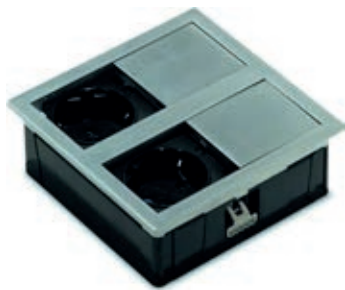

Evoline backflip wit.

stopcontacten

2
JAAR

Op de producten in het hoofdstuk stopcontacten geldt een
garantie van 2 jaar.

Slide dubbel stopcontact

- Ruimtebesparend inbouwstopcontact.
- Geschikt voor montage in werkbladen van iedere dikte. Niet geschikt voor vlakinbouw.
- Afmetingen: 117 x 117 mm x 42,5 mm (bxh)
- Uitsparingsmaat: 108 mm x 108 mm radius 4 mm
- Past perfect bij de Lanesto spoelbakken en kranen
- Belgische aarding