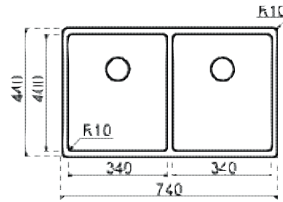

MIX & MATCH!

De Lanesto Sturdy Black- spoelbakken worden standaard met een zwart ventiel en overloop geleverd. Maar laat je graag de kleur van je Lanesto- kraan subtiel terug komen in je zwarte spoelbak? Dan kan je een apart gekleurd ventiel bij bestellen! It's all about the details...