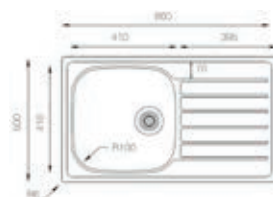

Sevilla

- Roestvrijstaal, nominale dikte 0,7mm
- Klassiek ventiel 3 1/2", design overloop
- Inbouw
- Sifon altijd apart bij bestellen

- Kastmaat 500mm
- Afmetingen: 860 x 500mm
- Uitsparing 842 x 482mm
- Diepte bak 175mm