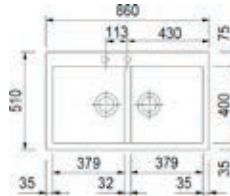

- Kastmaat 900 mm
- Afmetingen: 860 x 510 mm/ bak:
  379 + 379 mm
- Diepte bak 200 mm

- **AM8620-UM42**
  Ultrametal Titanio
  € 439,00 / € 531,19
- **AM8620-UM44**
  Ultrametal Nero
  € 439,00 / € 531,19