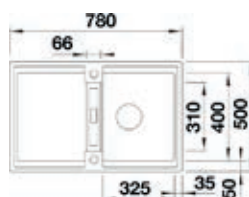

- Kastmaat 450mm
- Afmetingen: 780 x 500mm / bak 325 x 400mm
- Nog meer kleuren beschikbaar op de webshop