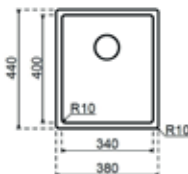

- Kastmaat 400mm
- Sifon altijd apart bijbestellen
- Afmetingen: 380 x 440mm / bak 340 x 400mm
- Diepte bak 175mm

S0211

€ 349,20 / € 422,53