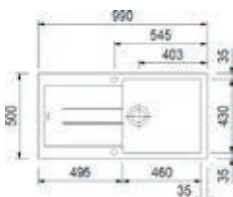

- **AM9910-UM42**
  Ultrametal Titano
  € 439,00 / € 531,19
- **AM9910-UM44**
  Ultrametal Nero
  € 439,00 / € 531,19