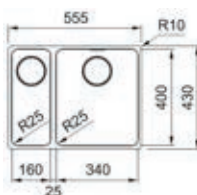

- Kastmaat 600mm
- Geleverd inclusief sifon
- Afmetingen: 555 x 430mm / bak 340-160 x 400mm