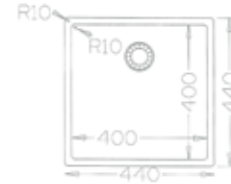

- Kastmaat 500mm
- Afmetingen: 440 x 440mm / bak 400 x 400mm
- Diepte bak 200mm
- Rosé Copper beschikbaar vanaf mei 2024

- **S0230-PB**
  Patinated Brass
  € 650,00 / € 786,50
- **S0230-SB**
  Sturdy Black
  € 650,00 / € 786,50
- **S0230-RC**
  Rosé Copper
  € 650,00 / € 786,50