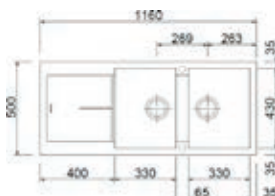

- **NF11620-UM42**
  Ultrametal Titanio
  € 459,00 / € 555,39
- **NF11620-UM44**
  Ultrametal Nero
  € 459,00 / € 555,39