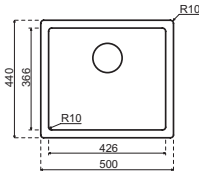

- Kastmaat 600mm
- Afmetingen: 500 x 440 mm
- Diepte bak 190mm
- Met zwarte korfplug en luxe wandoverloop
- Sifon apart bij te bestellen

S0349-ZW
Zwart
€ 359,47 / € 434,96

- Kastmaat 600mm
- Afmetingen: 860 x 500mm
- Uitsparing 830 x 470mm
- Diepte bak 200mm