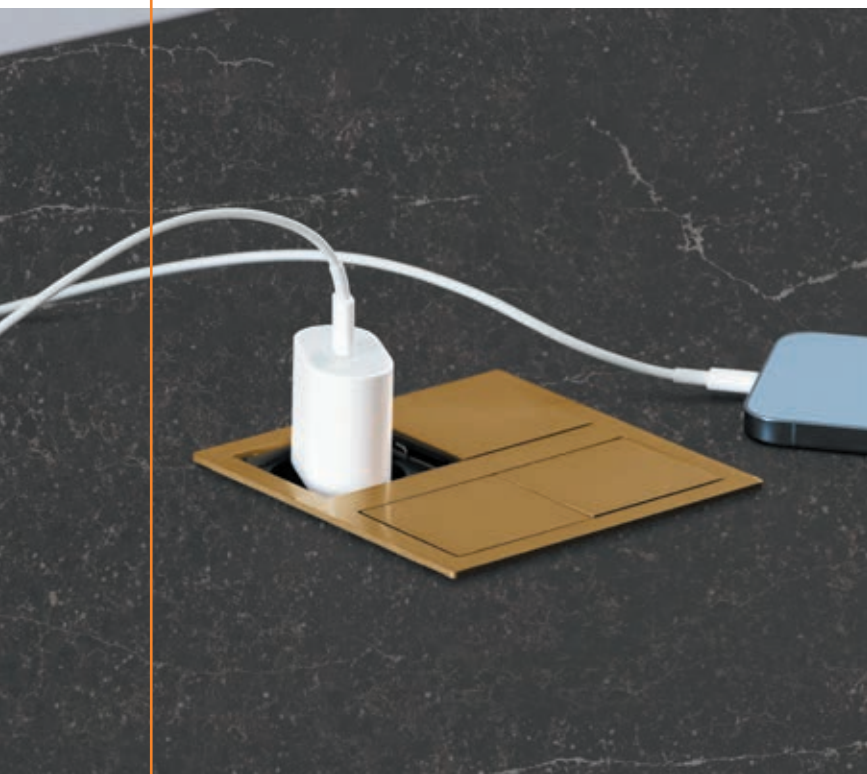

260 › 285

VERLICHTING & STOPCONTACTEN

Lanesto sliede inbouwstopcontact goud.

De verlichting die je kan bekijken in onze catalogus is slechts een greep uit een groter assortiment.

Uiteraard kunnen wij je het volledige gamma aanbieden van Lanesto.

Je mag ons altijd contacteren met een bepaalde vraag. Wij zullen steeds zoeken naar een passend voorstel.