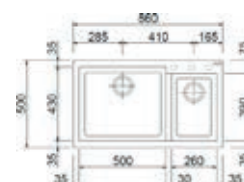

- Kastmaat 900 mm
- Afmetingen: 860 x 500 mm/ bak: 500 x 430 mm
- Diepte bak 195 mm