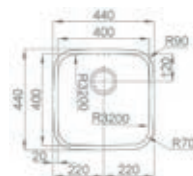

- Kastmaat 500mm
- Sifon altijd apart bestellen
- Afmetingen: 440 x 440mm / bak 400 x 400mm
- Diepte bak 200mm

S0302

€ 198,43 / € 240,10