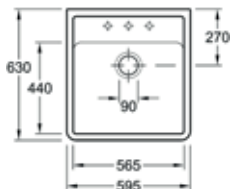

- Kast 600mm
- Afmetingen: 595 x 220 x 630 mm
- Manuele lediging

632061R1
Wit Ceramicplus
€ 1.161,00 / € 1.404,81

632061S5
Ebony Ceramicplus
€ 1.298,00 / € 1.570,58