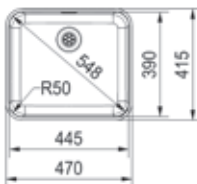

- Kastmaat 500mm
- Sifon altijd apart bijbestellen
- Afmetingen: 470 x 415mm / bak 445 x 390mm

LAX1104501

€ 457,64 / € 553,74