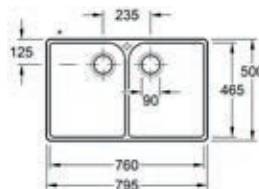

- Kast 800mm
- Afmetingen: 795 x 220 x 500 mm
- Met roestvrijstaal ventiel, capcover in inox optioneel

638001R1
Wit
€ 1.310,00 / € 1.585,10

638001S5
Ebony - mat zwart
€ 1.470,00 / € 1.778,70