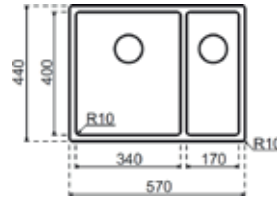

**S0210**

€ 325,05 / € 393,31

- Kastmaat 800mm
- Sifon altijd apart bijbestellen
- Afmetingen: 740 x 440mm/ bak 340 + 340 x 400mm
- Diepte bak 225 mm

**S0228**

€ 452,17 / € 547,13

- Kastmaat 600mm
- Sifon altijd apart bijbestellen
- Afmetingen: 590 x 440mm / bak 340-180 x 400mm
- Diepte bak 190mm