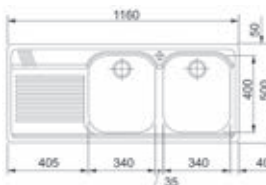

AMX621L1
Verlek links
€ 674,21 / € 815,79

AMX621R1
Verlek rechts
€ 674,21 / € 815,79