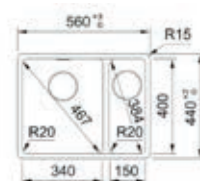

- Kastmaat 600mm
- Geleverd inclusief sifon
- Afmetingen: 780 x 500mm / bak 350 x 425mm
- Vlakbouw