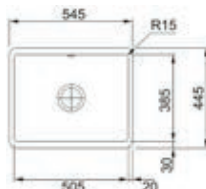

- Kastmaat 600mm
- Sifon altijd apart bijbestellen, inclusief drukknopventiel
- Afmetingen: 545 x 445mm / bak 505 x 385mm
- Onderbouw

- **KBK110500W1**
  Wit
  € 840,33 / € 1.016,79
- **KBK110500MG1**
  Magnolia
  € 840,33 / € 1.016,79
- **KBK110500OX1**
  Onyx
  € 840,33 / € 1.016,79
- **KBK110500ACM1**
  Antraciet mat
  € 840,33 / € 1.016,79