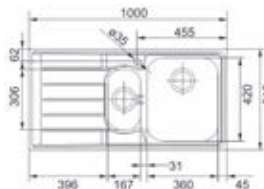

- Kastmaat 600mm
- Afmetingen: 1000 x 510mm (inbouw), 1004 x 514mm (Slimtop)
- Uitsparing 980 x 490mm (inbouw), 995 x 506mm (Slimtop)

NEX651L1

Inbouw, verlek links
€ 637,42 / € 771,28

NEX651R1

Inbouw, verlek rechts
€ 637,42 / € 771,28

NEX251L1

Vlakbouw/Slimtop, verlek links
€ 735,49 / € 889,94

NEX251R1

Vlakbouw/Slimtop, verlek rechts
€ 735,49 / € 889,94