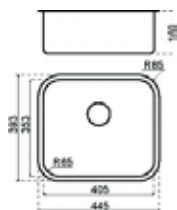

- Ruimtebesparende sifon

S0904

Enkele spoelbak
€ 14,64 / € 17,71