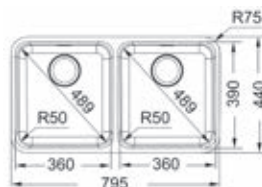

Largo LAX

- Roestvrijstaal, nominale dikte 0,95mm
- Meegeperst ventiel in de bakbodem (Franke Integraalventiel)
- Bakken radius 50 geperst
- Onderbouw

- Kastmaat 600mm
- Geleverd inclusief sifon
- Afmetingen: 575 x 420mm

LAX160DL1
Grote bak links
€ 943,89 / € 1.142,11

LAX160DR1
Grote bak rechts
€ 943,89 / € 1.142,11

- Kastmaat 900mm
- Geleverd inclusief sifon
- Afmetingen: 795 x 440mm

LAX1201
€ 1.110,07 / € 1.343,18

- Kastmaat 550mm
- Sifon altijd apart bijbestellen
- Afmetingen: 524 x 374mm / bak 500 x 350mm

LAX1105001
€ 471,27 / € 570,24