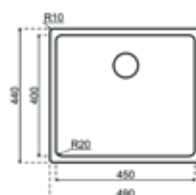

- Kastmaat 500mm
- Sifon altijd apart bijbestellen
- Afmetingen: 490 x 440mm / bak 450 x 400mm
- Diepte bak 215mm!