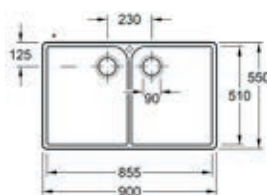

- Kast 900mm
- Afmetingen: 900 x 220 x 550 mm
- Met roestvrijstaal ventiel, capcover in inox optioneel

639001R1
Wit
€ 1.570,00 / € 1.899,70

639001S5
Ebony - mat zwart
€ 1.768,00 / € 2.139,28