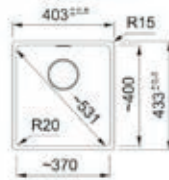

- Kastmaat 450mm
- Sifon altijd apart bijbestellen
- Afmetingen: 403 x 433mm
- Vlakbouw

- **MRG210370MB1**
  Mat zwart
  € 479,00 / € 579,59
- **MRG210370OX1**
  Onyx
  € 479,00 / € 579,59
- **MRG210370SG1**
  Steengrijs
  € 479,00 / € 579,59
- **MRG210370MW1**
  Metaal wit
  € 479,00 / € 579,59