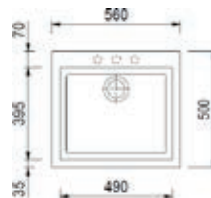

- Kastmaat 600 mm
- Afmetingen: 560 x 500 mm/ bak: 490 x 395 mm
- Diepte bak 200 mm

- **ON5610-UM42**
  Ultrametal Titanio
  € 399,00 / € 482,79
- **ON5610-UM44**
  Ultrametal Nero
  € 399,00 / € 482,79