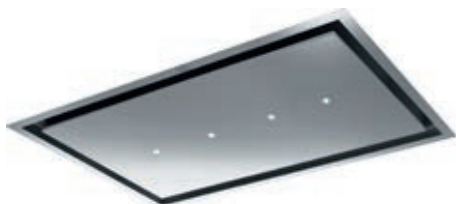

Drop

- Roestvrijstalen behuizing en paneelvlak
- Randafzuiging
- 8 vermogenstanden, intensief en nalooptijd, elektronische sturing, intervalschakeling
- Filter verzadigingsaanwijzer, wasbare roestvrijstalen filters
- Afblaasopening Ø 150 mm - gebruik van reductie vermindert capaciteit dampkap

- Inbouwgroep 900/1200 mm
- Inbouwhoogte: 296 mm
- Actieve koolstoffilter: 2 stuks vereist

FDR900XS

Inox - 90
€ 1.416,16 / € 1.713,55

305341

Actieve koolstoffilter
€ 84,44 / € 102,18

305612

Installatiekit - motor op afstand
€ 492,82 / € 596,31