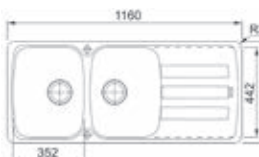

- **AZG621OX1**
  Onyx
  € 514,76 / € 622,86
- **AZG621MB1**
  Mat zwart
  € 514,76 / € 622,86
- **AZG621SG1**
  Steengrijs
  € 514,76 / € 622,86
- **AZG621MW1**
  Metaal wit
  € 514,76 / € 622,86
- **AZG621-KR1**
  Koffieroom
  € 514,76 / € 622,86