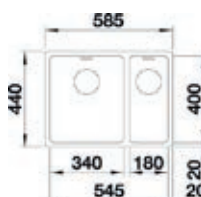

- Kastmaat 600mm
- Afmetingen: 585 x 440mm / bak 340-180 x 400mm
- Grote bak rechts