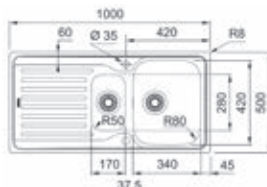

AZX611
Omkeerbaar
€ 233,87 / € 282,98

- Kastmaat 600mm
- Afmetingen: 1000 x 500mm
- Uitsparing 980 x 480mm

AZX6511
Omkeerbaar
€ 277,71 / € 336,03

- Kastmaat 800mm
- Afmetingen: 1160 x 500mm
- Uitsparing 1140 x 480mm