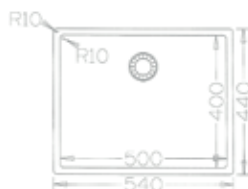

- Kastmaat 600mm
- Afmetingen: 540 x 440mm / bak 500 x 400mm
- Diepte bak 200mm
- Bodemrek S0902 apart te verkrijgen

S0231-GM
Gun Metal
€ 597,29 / € 722,72

S0231-CO
Koper
€ 597,29 / € 722,72

S0231-GD
Goud
€ 597,29 / € 722,72