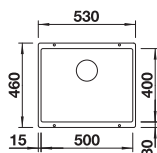

- Kastmaat 600mm
- Afmetingen: 530 x 460mm / bak 500 x 400mm
- Onderbouw

- **525995**
  Zwart
  € 741,00 / € 896,61
- **527170**
  Zacht wit
  € 741,00 / € 896,61
- **523433**
  Rock Grey
  € 741,00 / € 896,61
- **523439**
  Tartufo
  € 741,00 / € 896,61
- **527353**
  Vulkaangrijs
  € 741,00 / € 896,61