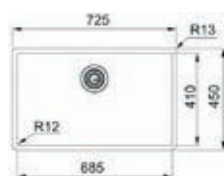

- Kastmaat 700mm
- Geleverd inclusief sifon
- Afmetingen: 725 x 450mm/ bak 685 x 410mm
- Uitsparing 695 x 420mm (Slimtop)