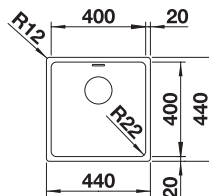

- Kastmaat 450mm
- Afmetingen: 440 x 440mm / bak 400 x 400mm

522957
Vlakkbouw, manueel
€ 485,00 / € 586,85

522959
Onderbouw, manueel
€ 388,00 / € 469,48