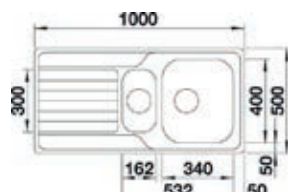

523374
Dinas 45 S
€ 335,00 / € 405,35

- Kastmaat 600mm
- Afmetingen: 1000 x 500mm

523375
Dinas 6 S
€ 440,00 / € 532,40

- Kastmaat 800mm
- Afmetingen: 1160 x 500mm

523376
Dinas 8 S
€ 492,00 / € 595,32

spoeitafels