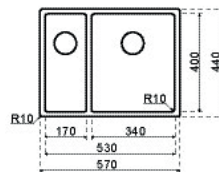

- Kastmaat 600mm
- Sifon altijd apart bijbestellen
- Afmetingen: 590 x 440mm / bak 340-180 x 400mm
- Diepte bak 190mm

S0215
Grote bak rechts
€ 602,94 / € 729,56