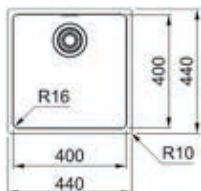

- Kastmaat 500mm
- Sifon altijd apart bijbestellen
- Afmetingen: 440 x 440mm / bak 400 x 400mm

MRX1104001
Onderbouw
€ 372,47 / € 450,69