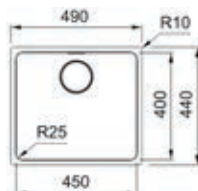

- Kastmaat 600mm
- Sifon altijd apart bijbestellen
- Afmetingen: 490 x 440mm / bak 450 x 400mm