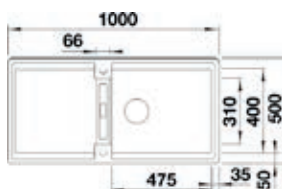

- **527601**
Zwart
€ 819,00 / € 990,99
- **527602**
Antraciet
€ 819,00 / € 990,99
- **527605**
Wit
€ 819,00 / € 990,99
- **527607**
Tartufo
€ 819,00 / € 990,99
- **527608**
Café
€ 819,00 / € 990,99

- Kastmaat 600mm
- Afmetingen: 1000 x 500 mm / bak 475 x 400mm
- Nog meer kleuren beschikbaar op de webshop