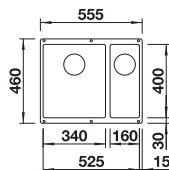

- Kastmaat 600mm
- Afmetingen: 525 x 460mm / bak 340-160 x 400mm
- Onderbouw
- Grote bak links

- **525985**
  Zwart
  € 817,00 / € 988,57
- **523552**
  Wit
  € 817,00 / € 988,57
- **523549**
  Rock Grey
  € 817,00 / € 988,57
- **523556**
  Tartufo
  € 817,00 / € 988,57
- **527345**
  Vulkaangrijs
  € 817,00 / € 988,57