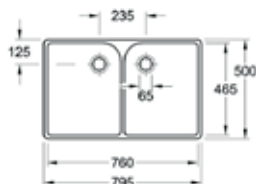

- Kast 800mm
- Afmetingen: 795 x 220 x 500 mm
- Met zwarte plugstop aan ketting

63310001

Wit
€ 766,00 / € 926,86

633100R1

Wit Ceramicplus
€ 873,00 / € 1.056,33