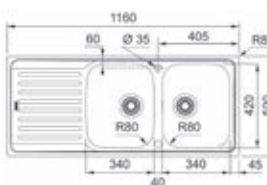

Antea AZX

- Roestvrijstaal, nominale dikte 0,6mm
- In één stuk geperst
- Klassiek ventiel 3 1/2"
- Inbouw
- Geleverd inclusief sifon

- Kastmaat 500mm
- Afmetingen: 860 x 500mm
- Uitsparing 840 x 480mm

AZX611
Omkeerbaar
€ 233,87 / € 282,98

- Kastmaat 600mm
- Afmetingen: 1000 x 500mm
- Uitsparing 980 x 480mm

AZX6511
Omkeerbaar
€ 277,71 / € 336,03

- Kastmaat 800mm
- Afmetingen: 1160 x 500mm
- Uitsparing 1140 x 480mm

AZX6211
Omkeerbaar
€ 310,94 / € 376,24