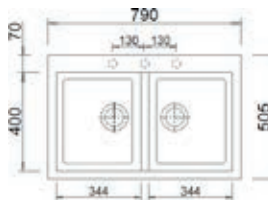

- Kastmaat 800 mm
- Afmetingen: 790 x 500 mm/ bak: 344 + 344 x 395 mm
- Diepte bak 200 mm

- **ON7920-N1**
  Nanostone Milk White
  € 519,00 / € 627,99
- **ON7920-N6**
  Nanostone Deep Black
  € 519,00 / € 627,99