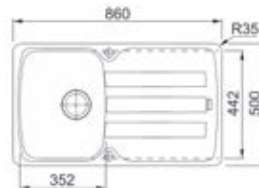

- **AZG611OX1**
  Onyx
  € 437,61 / € 529,51
- **AZG611MB1**
  Mat zwart
  € 437,61 / € 529,51
- **AZG611SG1**
  Steengrijs
  € 437,61 / € 529,51
- **AZG611MW1**
  Metaal wit
  € 437,61 / € 529,51
- **AZG611-KR1**
  Koffieroom
  € 437,61 / € 529,51