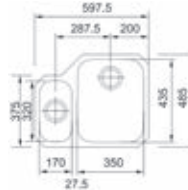

- Kastmaat 600mm
- Geleverd inclusief sifon
- Afmetingen: 597,5 x 485mm

ARX160L1
Grote bak links
€ 693,27 / € 838,86

ARX160R1
Grote bak rechts
€ 693,27 / € 838,86