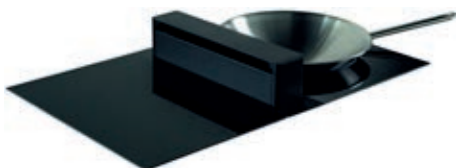

NOVY ELECTRO

- 492 x 520 x 228 mm
- Aantal kookzones: 2
- Inductiekookplaat Power

40000

€ 1.990,91 / € 2.409,00

- 874 x 520 x 228 mm
- Aantal kookzones: 3
- Inductiekookplaat Power + Teppan (40006)
- Inductiekookplaat Power + Wok (40008)