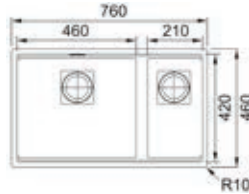

- Kastmaat 900mm
- Geleverd inclusief sifon en draaiknopventiel
- Afmetingen: 760 x 460mm / bak 460-210 x 420mm
- Grote bak altijd links

- **KNG120OX1**
  Onyx
  € 742,66 / € 898,62
- **KNG120MW1**
  Metaal wit
  € 742,66 / € 898,62
- **KNG120SG1**
  Steengrijs
  € 742,66 / € 898,62
- **KNG120KR1**
  Koffieroom
  € 742,66 / € 898,62
- **KNG120MB1**
  Mat zwart
  € 742,66 / € 898,62