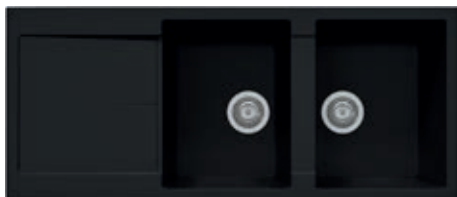

Infinity

- Beschikbaar in 3 materialen: nanostone, microultragranit en ultrametal
- Bestand tegen hitte en schokken
- Inbouw
- Met voorgeboorde kraangaten
- Geleverd inclusief sifon

- Kastmaat 800 mm
- Afmetingen: 1160 x 500 mm/ bak: 330 + 330 x 430 mm
- Diepte bak 210 mm