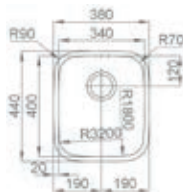

S0302

€ 198,43 / € 240,10

- Kastmaat 400mm
- Sifon altijd apart bestellen
- Afmetingen: 380 x 440mm / bak 340 x 400mm
- Diepte bak 200mm

S0301

€ 187,35 / € 226,69

- Kastmaat 200mm
- Sifon altijd apart bestellen
- Afmetingen: 168 x 318mm / bak 146 x 296mm
- Diepte bak 150mm