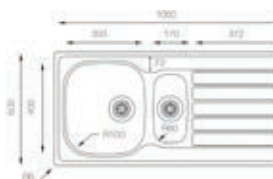

- Kastmaat 600mm
- Afmetingen: 1000 x 500mm
- Uitsparing 982 x 482mm
- Diepte bakken 175mm/130mm

S0321

Omkeerbaar - met 2 voorgeboorde kraangaten en 1 kraangatstop

€ 240,46 / € 290,96