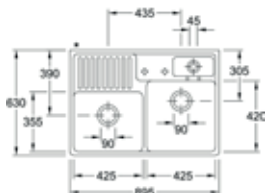

- Kast 900mm
- Afmetingen: 895 x 220 x 630 mm
- Manuele lediging

632391R1
Wit Ceramicplus
€ 2.014,00 / € 2.436,94