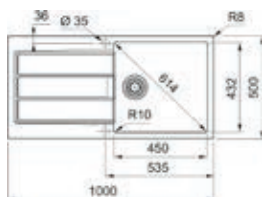

- Kastmaat 600mm
- Geleverd inclusief sifon
- Afmetingen: 1000 x 500mm

- **S2D611ZW1**
  Zwart
  € 246,87 / € 298,71
- **SD611PW1**
  Wit
  € 246,87 / € 298,71