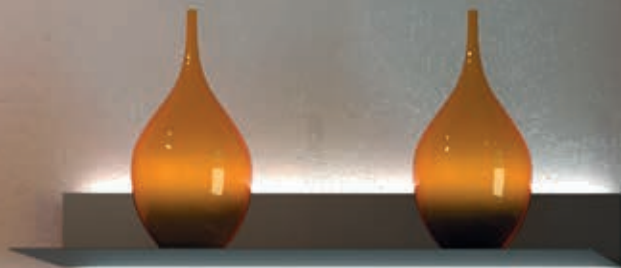

90X74BS
Black Sand
€ 255,00 / € 308,55

Linea Haaks wandschap met sfeerverlichting.

Linea

Linea

achterwand- systemen

De wandschappen van Linea combineren op creatieve wijze functionaliteit met design. De stalen wandschappen worden blind opgehangen en kunnen, indien gewenst, uitgebreid worden met stijlvolle ledverlichting.