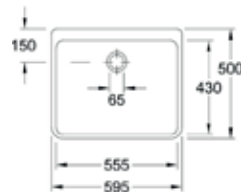

- Kast 500mm
- Afmetingen: 495 x 170 x 400 mm
- Met zwarte plugstop aan ketting

63210001
Wit
€ 342,00 / € 413,82

632100R1
Wit Ceramicplus
€ 450,00 / € 544,50

- Kast 600mm
- Afmetingen: 595 x 200 x 500 mm
- Met zwarte plugstop aan ketting