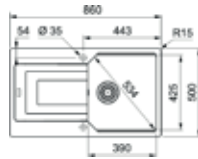

- **UBG61186OX1**
  Onyx
  € 449,24 / € 543,58
- **UBG61186MW1**
  Metaal wit
  € 449,24 / € 543,58
- **UBG61186SG1**
  Steengrijs
  € 449,24 / € 543,58
- **UBG61186MB1**
  Mat zwart
  € 449,24 / € 543,58