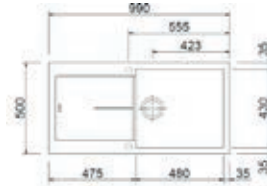

- Kastmaat 600 mm
- Afmetingen: 860 x 500 mm/ bak: 450 x 430 mm
- Diepte bak 200 mm

- **NF8610-UM42**
  Ultrametal Titanio
  € 399,00 / € 482,79
- **NF8610-UM44**
  Ultrametal Nero
  € 399,00 / € 482,79