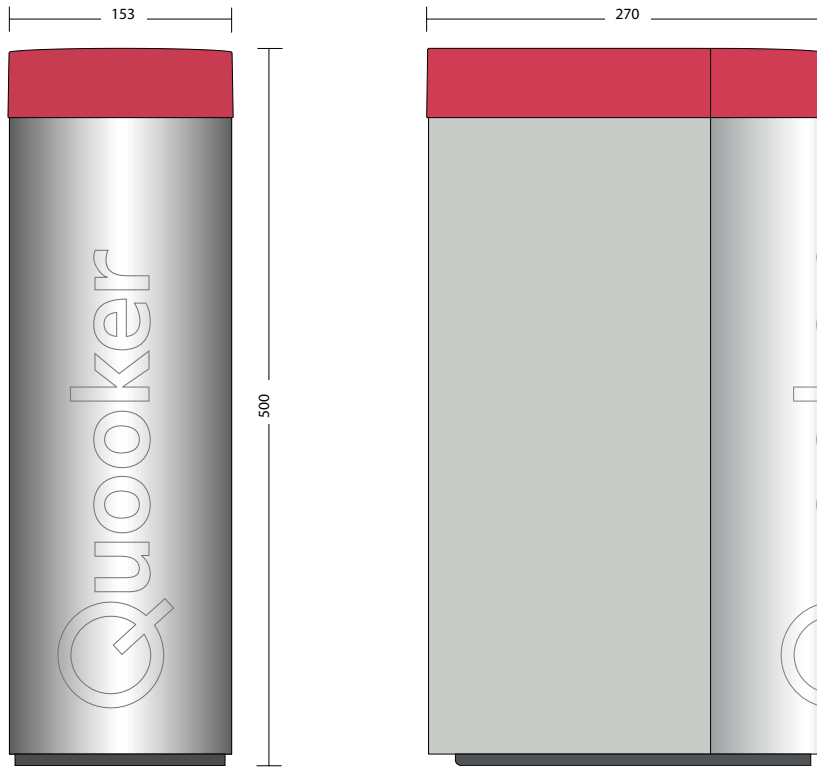

Afmetingen CUBE

CUBE

CO₂-cilinder

Grohe Blue Home "L" 4-in-1 Inox.

Grohe

multifunctie kranen

De nieuwe hotspot in je keuken

Eén kraan voor koud, warm én kokend water! Dat design en techniek goed samengaan, bewijst GROHE met GROHE Red®. Een unieke innovatie die op ieder moment koud water, warm water en kokend water kan produceren. Pasta en thee waren nog nooit zo snel klaar. Waterkokers zijn vanaf nu overbodig, met een forse ruimtebesparing op het werkblad in de keuken als resultaat.