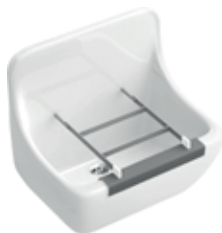

O. Novo

- Keramische uitstortgootsteen, geglaazuurd
- Zonder overloop, sifon apart bij te bestellen

- Uitstortgootsteen
- Afmetingen: 450 x 350 x 400 mm, zonder overloop

691201R1
Wit Ceramicplus
€ 448,00 / € 542,08