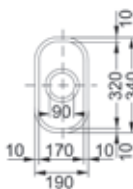

- Kastmaat 200mm
- Sifon altijd apart bijbestellen
- Afmetingen: 190 x 340mm / bak 170 x 320mm

ARX1101701

€ 290,12 / € 351,04