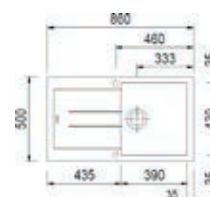

- **AM8610-UM42**
  Ultrametal Titanio
  € 419,00 / € 506,99
- **AM8610-UM44**
  Ultrametal Nero
  € 419,00 / € 506,99