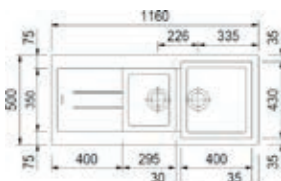

- Kastmaat 800 mm
- Afmetingen: 1160 x 500 mm/ bak: 295 x 350 + 400 x 430 mm
- Diepte bak 210 mm

- **AM11620-UG56**
  Ultragranit Jasmine
  € 449,00 / € 543,29
- **AM11620-UG70**
  Ultragranit Nero Matt
  € 449,00 / € 543,29
- **AM11620-UG72**
  Ultragranit Tartufo
  € 449,00 / € 543,29
- **AM11620-UG98**
  Ultragranit Bianco
  € 449,00 / € 543,29