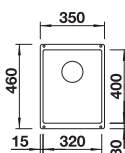

- Kastmaat 400mm
- Afmetingen: 350 x 460mm / bak 320 x 400mm
- Onderbouw