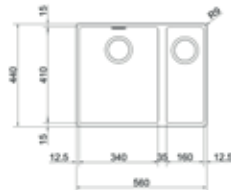

- Kastmaat 600mm
- Geleverd inclusief sifon
- Afmetingen: 560 x 440mm / bak 340-160 x 410mm
- Grote bak altijd links

- **SID160DZW1**
  Zwart
  € 276,06 / € 334,03
- **SID160DPW1**
  Wit
  € 276,06 / € 334,03