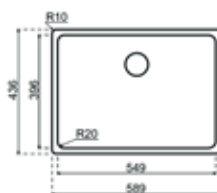

- Kastmaat 600mm
- Sifon altijd apart bijbestellen
- Afmetingen: 589 x 436mm / bak 549 x 396mm
- Diepte bak 215mm!

S0220

€ 337,13 / € 407,93