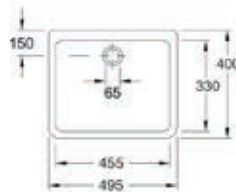

- Kast 500mm
- Afmetingen: 495 x 170 x 400 mm
- Met zwarte plugstop aan ketting

63210001
Wit
€ 342,00 / € 413,82

632100R1
Wit Ceramicplus
€ 450,00 / € 544,50

- Kast 600mm
- Afmetingen: 595 x 200 x 500 mm
- Met zwarte plugstop aan ketting