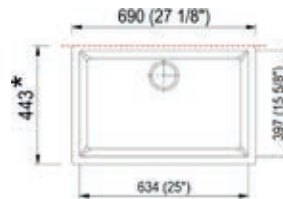

- Kastmaat 800 mm
- Afmetingen: 690 x 443 mm/ bak: 630 x 400 mm
- Diepte bak 210 mm