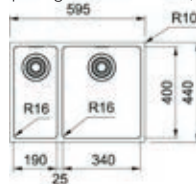

- Kastmaat 900mm
- Geleverd inclusief sifon
- Afmetingen: 865 x 440mm

MRX1201
Onderbouw
€ 830,50 / € 1.004,91

- Kastmaat 800mm (onderbouw), 600mm (Slimtop)
- Geleverd inclusief sifon
- Afmetingen: 595 x 440mm (Onderbouw), 591 x 436 mm (Slimtop)
- Uitsparing 565 x 410mm (Slimtop)