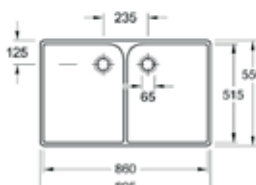

- Kast 800mm
- Afmetingen: 795 x 220 x 500 mm
- Met zwarte plugstop aan ketting

63310001

Wit
€ 766,00 / € 926,86

633100R1

Wit Ceramicplus
€ 873,00 / € 1.056,33

- Kast 900mm
- Afmetingen: 895 x 220 x 550 mm
- Met zwarte plugstop aan ketting