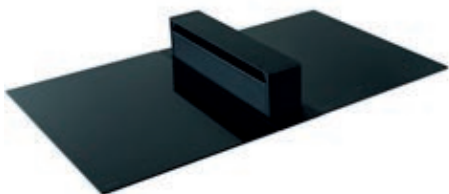

- 874 x 520 x 228 mm
- Aantal kookzones: 4
- Inductiekookplaat Comfort (40002)
- Inductiekookplaat Power (40004)

40002

€ 2.689,26 / € 3.254,00

40004

€ 2.838,02 / € 3.434,00

electro