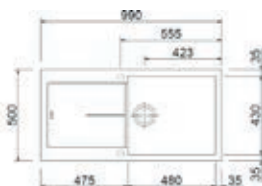

- Kastmaat 600 mm
- Afmetingen: 990 x 500 mm/ bak: 480 x 430 mm
- Diepte bak 210 mm

NF9910-UM42
Ultrametale Titano
€ 429,00 / € 519,09

NF9910-UM44
Ultrametale Nero
€ 429,00 / € 519,09