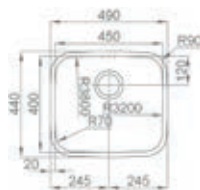

S0304

€ 220,61 / € 266,94

- Kastmaat 500mm
- Sifon altijd apart bestellen
- Afmetingen: 490 x 440mm / bak 400 x 400mm
- Diepte bak 200mm

S0303

€ 209,52 / € 253,52

- Kastmaat 500mm
- Sifon altijd apart bestellen
- Afmetingen: 440 x 440mm / bak 400 x 400mm
- Diepte bak 200mm