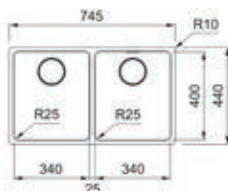

MYX12034341
Onderbouw
€ 1.154,65 / € 1.397,12