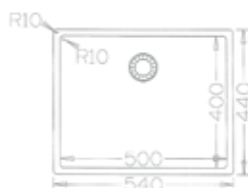

S0231-GD
Goud
€ 597,29 / € 722,72

- Kastmaat 600mm
- Afmetingen: 540 x 440mm / bak 500 x 400mm
- Diepte bak 200mm

S0231-PB
Patinated Brass
€ 681,00 / € 824,01

S0231-SB
Sturdy Black
€ 681,00 / € 824,01

S0231-RC
Rosé Copper
€ 681,00 / € 824,01