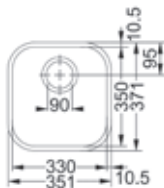

- Kastmaat 400mm
- Sifon altijd apart bijbestellen
- Afmetingen: 351 x 465mm / bak 330 x 350mm

ARX1103301

€ 318,72 / € 385,66