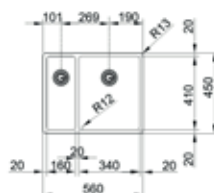

- Kastmaat 600mm
- Geleverd inclusief sifon
- Afmetingen: 560 x 450mm / bak 340-160 x 410mm

BXX260/160L1

Vlakbouw/Slimtop - Onderbouw - Grote bak links
€ 1.069,21 / € 1.293,74

BXX260/160R1

Vlakbouw/Slimtop - Onderbouw - Grote bak rechts
€ 1.069,21 / € 1.293,74