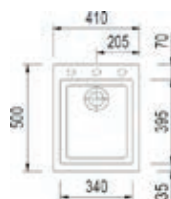

- Kastmaat 450 mm
- Afmetingen: 410 x 500 mm/ bak: 340 x 395 mm
- Diepte bak 200 mm