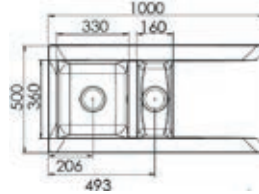

S0350-ZW
Zwart
€ 212,19 / € 256,75

- Kastmaat 600mm
- Afmetingen: 1000 x 500mm
- Uitsparing 970 x 470 mm
- Diepte bak 198mm

S0351-ZW
Zwart
€ 234,64 / € 283,91

- Kastmaat 600mm
- Afmetingen: 1000 x 500mm
- Uitsparing 970 x 470mm
- Diepte bak 200mm