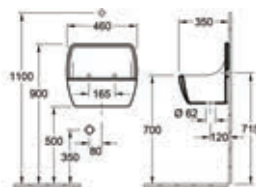

O. Novo

- Keramische uitstortgootsteen, geglaazuurd
- Zonder overloop, sifon apart bij te bestellen

- Uitstortgootsteen
- Afmetingen: 450 x 350 x 400 mm, zonder overloop

691201R1
Wit Ceramicplus
€ 448,00 / € 542,08