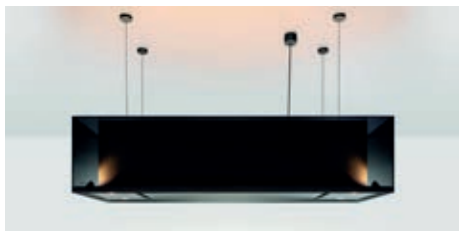

Phantom

- Novy PIN Premium Innovation Product.
- Recirculatie eiland dampkap.
- Volledig gesloten glazen kubus opgehangen door een metalen frame of kabels.
- Vier spots in de hoeken box-in-box design (2,700 K).
  Functioneel dimbaar kooklicht (2,700 K to 4,000 K).
- Bediening via afstandsbediening of via Novy Connect App.

- Breedte 130,2 cm x diepte 47,5 cm x hoogte 33,2 cm
- Licht doorlatend glas

7530
Met kabels
€ 2.892,56 / € 3.500,00

7540
Met frame
€ 3.305,79 / € 4.000,01