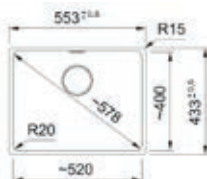

- Kastmaat 600mm
- Sifon altijd apart bijbestellen
- Afmetingen: 553 x 433mm
- Onderbouw

- **MRG110520MB1**
  Mat zwart
  € 575,00 / € 695,75
- **MRG110520OX1**
  Onyx
  € 575,00 / € 695,75
- **MRG110520SG1**
  Steengrijs
  € 575,00 / € 695,75
- **MRG110520PL1**
  Leigrijs
  € 575,00 / € 695,75
- **MRG110520KR1**
  Koffieroom
  € 575,00 / € 695,75
- **MRG110520MW1**
  Metaal wit
  € 575,00 / € 695,75