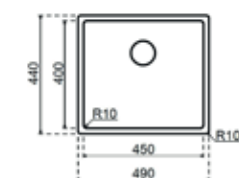

- Kastmaat 500mm
- Sifon altijd apart bijbestellen
- Afmetingen: 490 x 440mm / bak 450 x 400mm
- Diepte bak 195mm