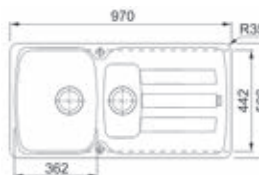

- **AZG651OX1**
  Onyx
  € 475,54 / € 575,40
- **AZG651MB1**
  Mat zwart
  € 475,54 / € 575,40
- **AZG651SG1**
  Steengrijs
  € 475,54 / € 575,40
- **AZG651MW1**
  Metaal wit
  € 475,54 / € 575,40
- **AZG651-KR1**
  Koffieroom
  € 475,54 / € 575,40