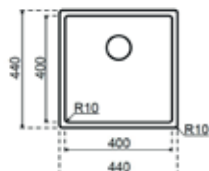

- Kastmaat 450mm
- Sifon altijd apart bijbestellen
- Afmetingen: 440 x 440mm / bak 400 x 400mm
- Diepte bak 195mm

S0212

€ 361,28 / € 437,15