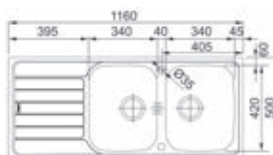

spoeltafels