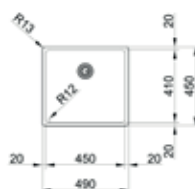

- Kastmaat 500/550mm
- Sifon altijd apart bijbestellen
- Afmetingen: 490 x 450mm / bak 450 x 410mm